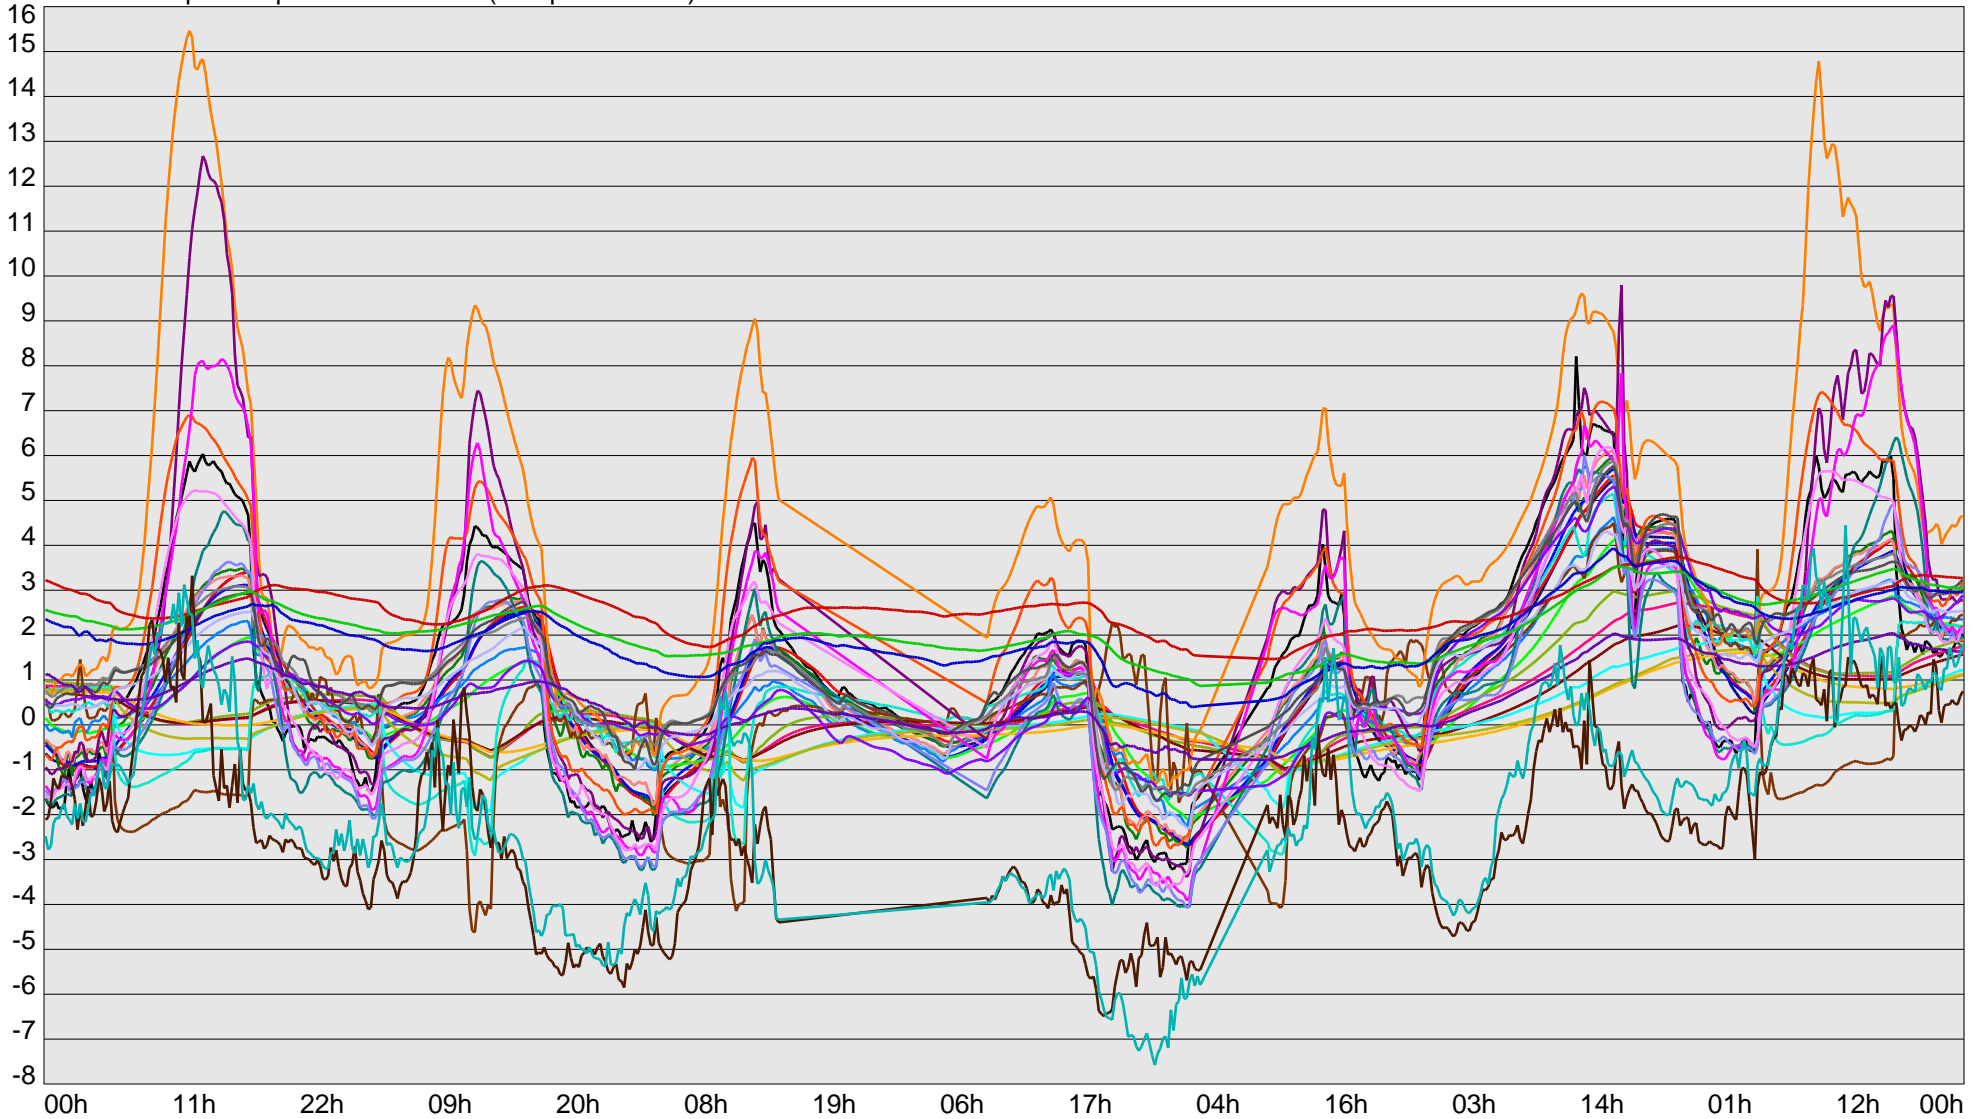

Telescope Temperature Sensors (Temp in Celcius)

TT1	TT2	TT3	TT4	TT5	TT6	TT7	TT8	TM1	TM2
TM3	TM4	TM5	TM6	TMS1	TMS2	TD1	TD2	TD3	TD4
TD5	TD6	TD7	TF1	TF2	TF3	TF4	TF5	TF6	TF7
TF8	TE1	TE2							