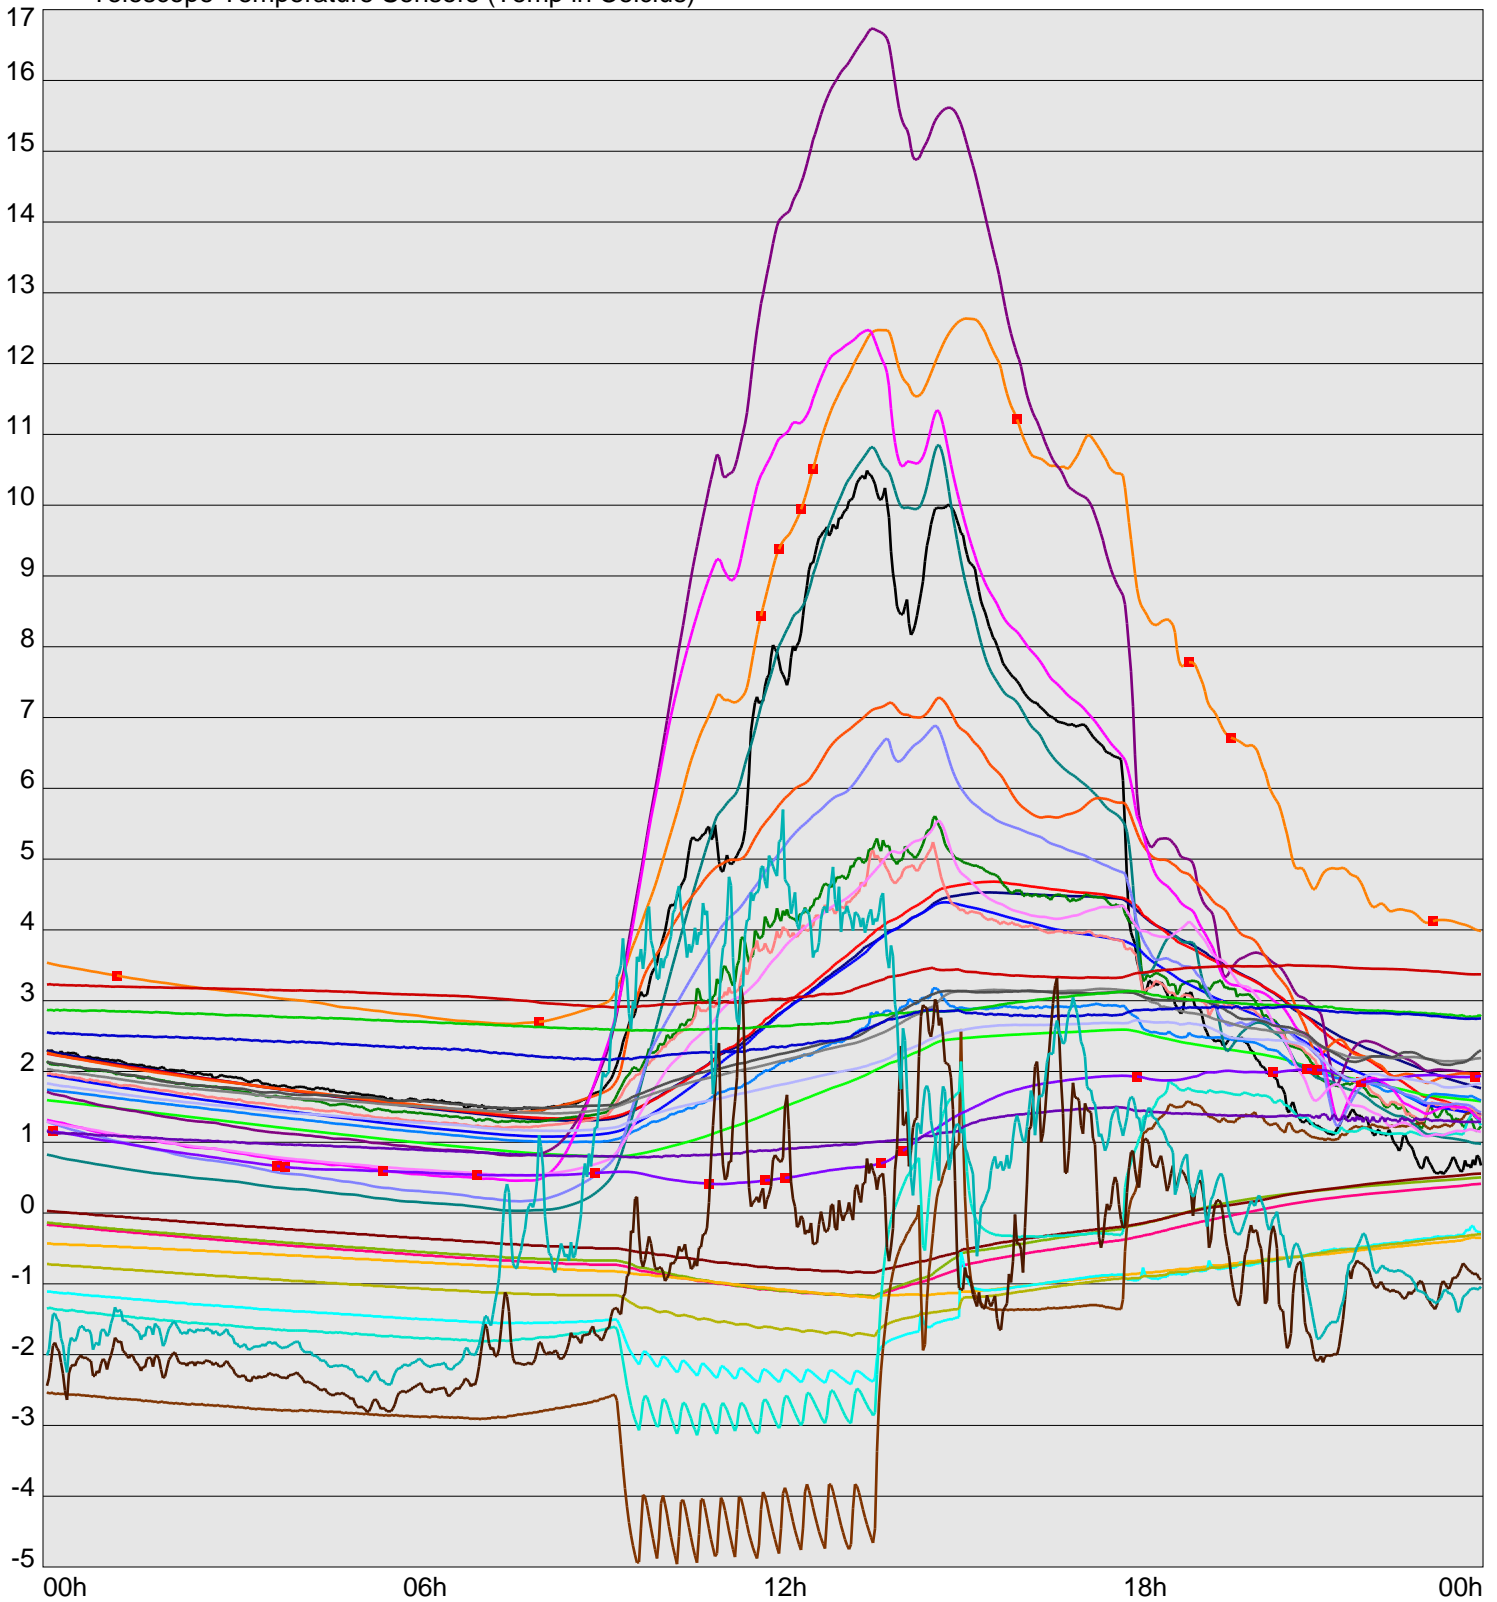

Telescope Temperature Sensors (Temp in Celcius)

TT1	TT2	TT3	TT4	TT5	TT6	TT7	TT8	TM1	TM2
TM3	TM4	TM5	TM6	TMS1	TMS2	TD1	TD2	TD3	TD4
TD5	TD6	TD7	TF1	TF2	TF3	TF4	TF5	TF6	TF7
TF8	TE1	TE2							