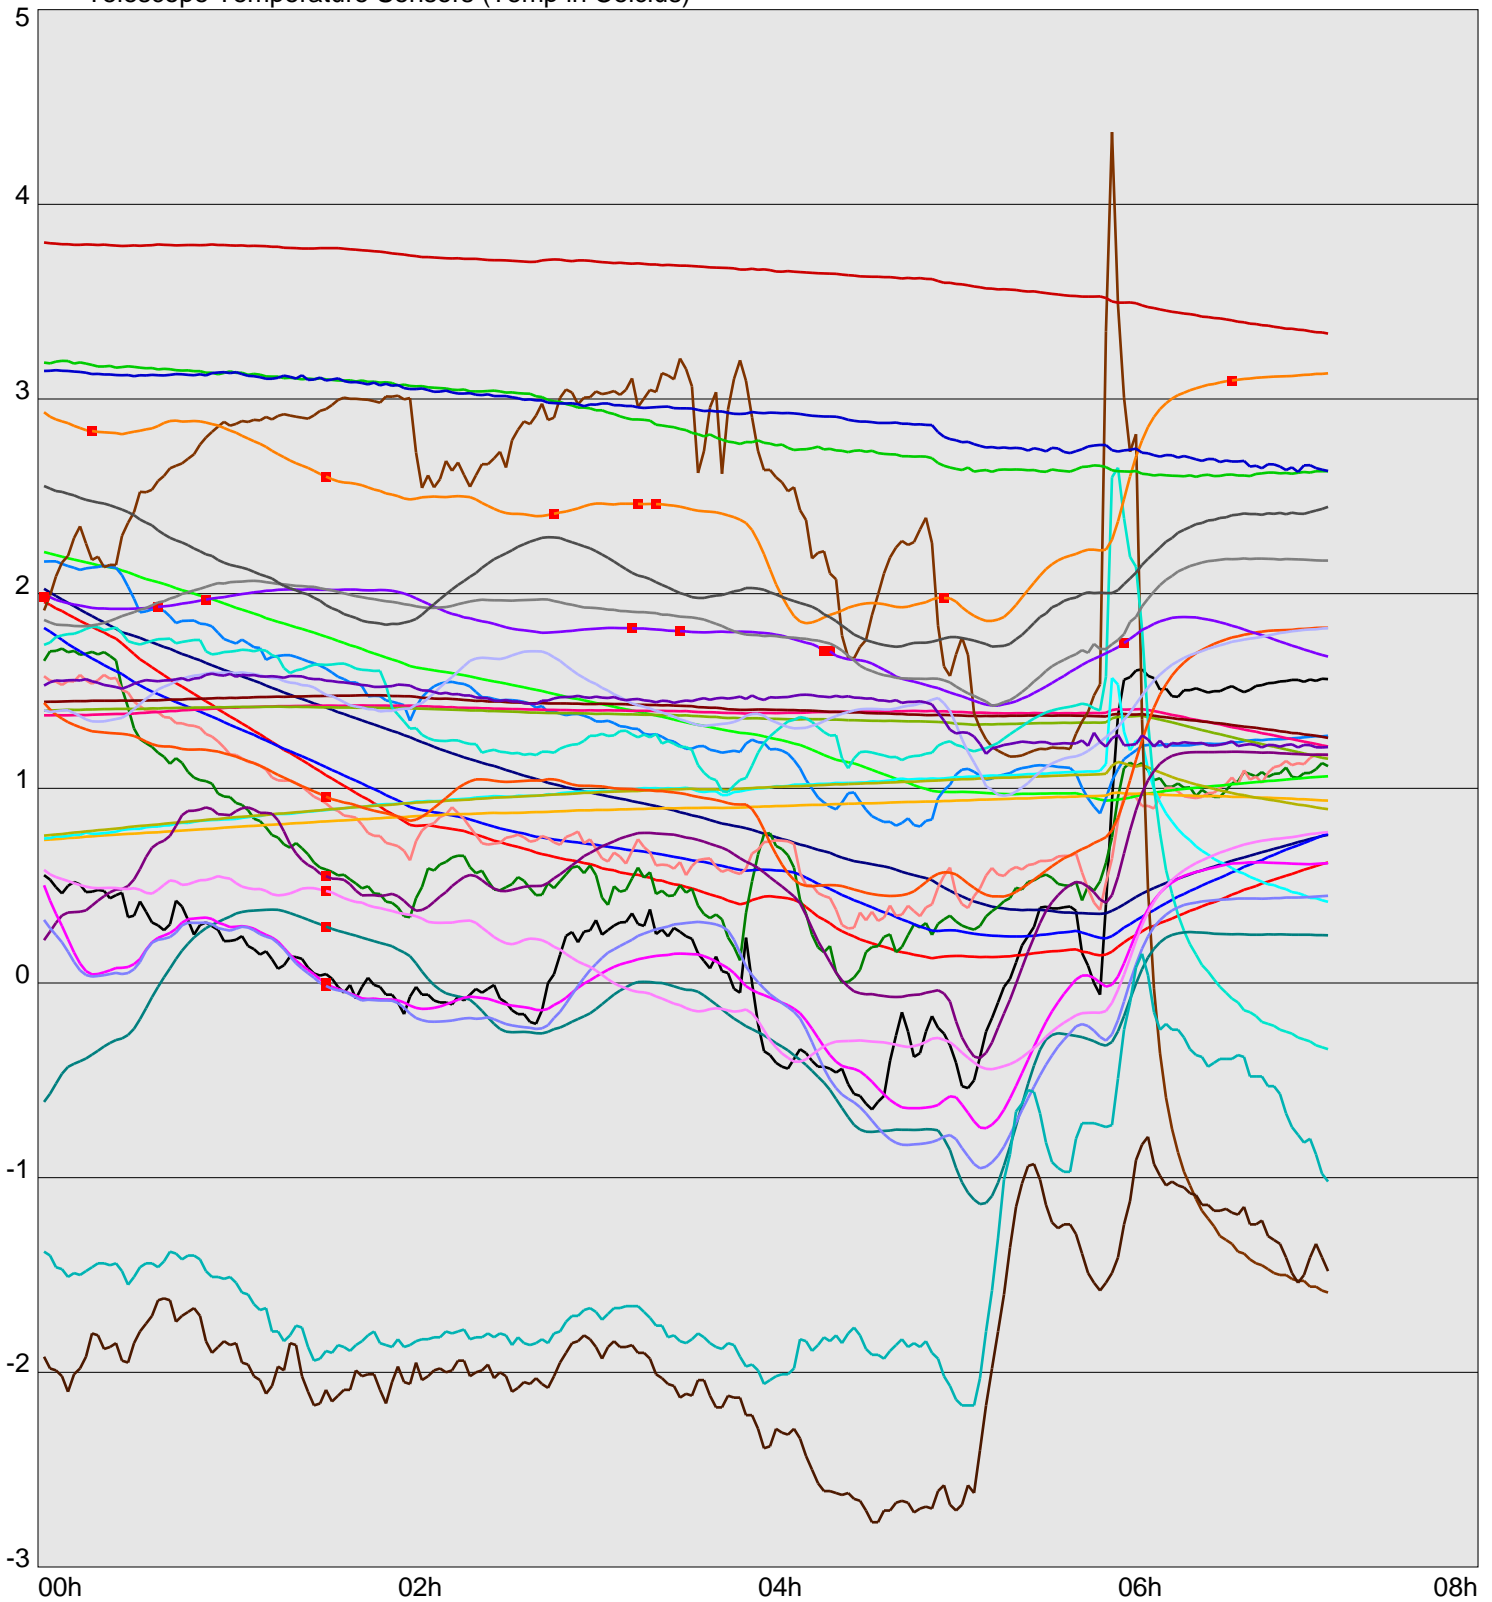

Telescope Temperature Sensors (Temp in Celcius)

- |     |     |     |     |      |      |     |     |     |     |
|-----|-----|-----|-----|------|------|-----|-----|-----|-----|
| TT1 | TT2 | TT3 | TT4 | TT5  | TT6  | TT7 | TT8 | TM1 | TM2 |
| TM3 | TM4 | TM5 | TM6 | TMS1 | TMS2 | TD1 | TD2 | TD3 | TD4 |
| TD5 | TD6 | TD7 | TF1 | TF2  | TF3  | TF4 | TF5 | TF6 | TF7 |
| TF8 | TE1 | TE2 |     |      |      |     |     |     |     |