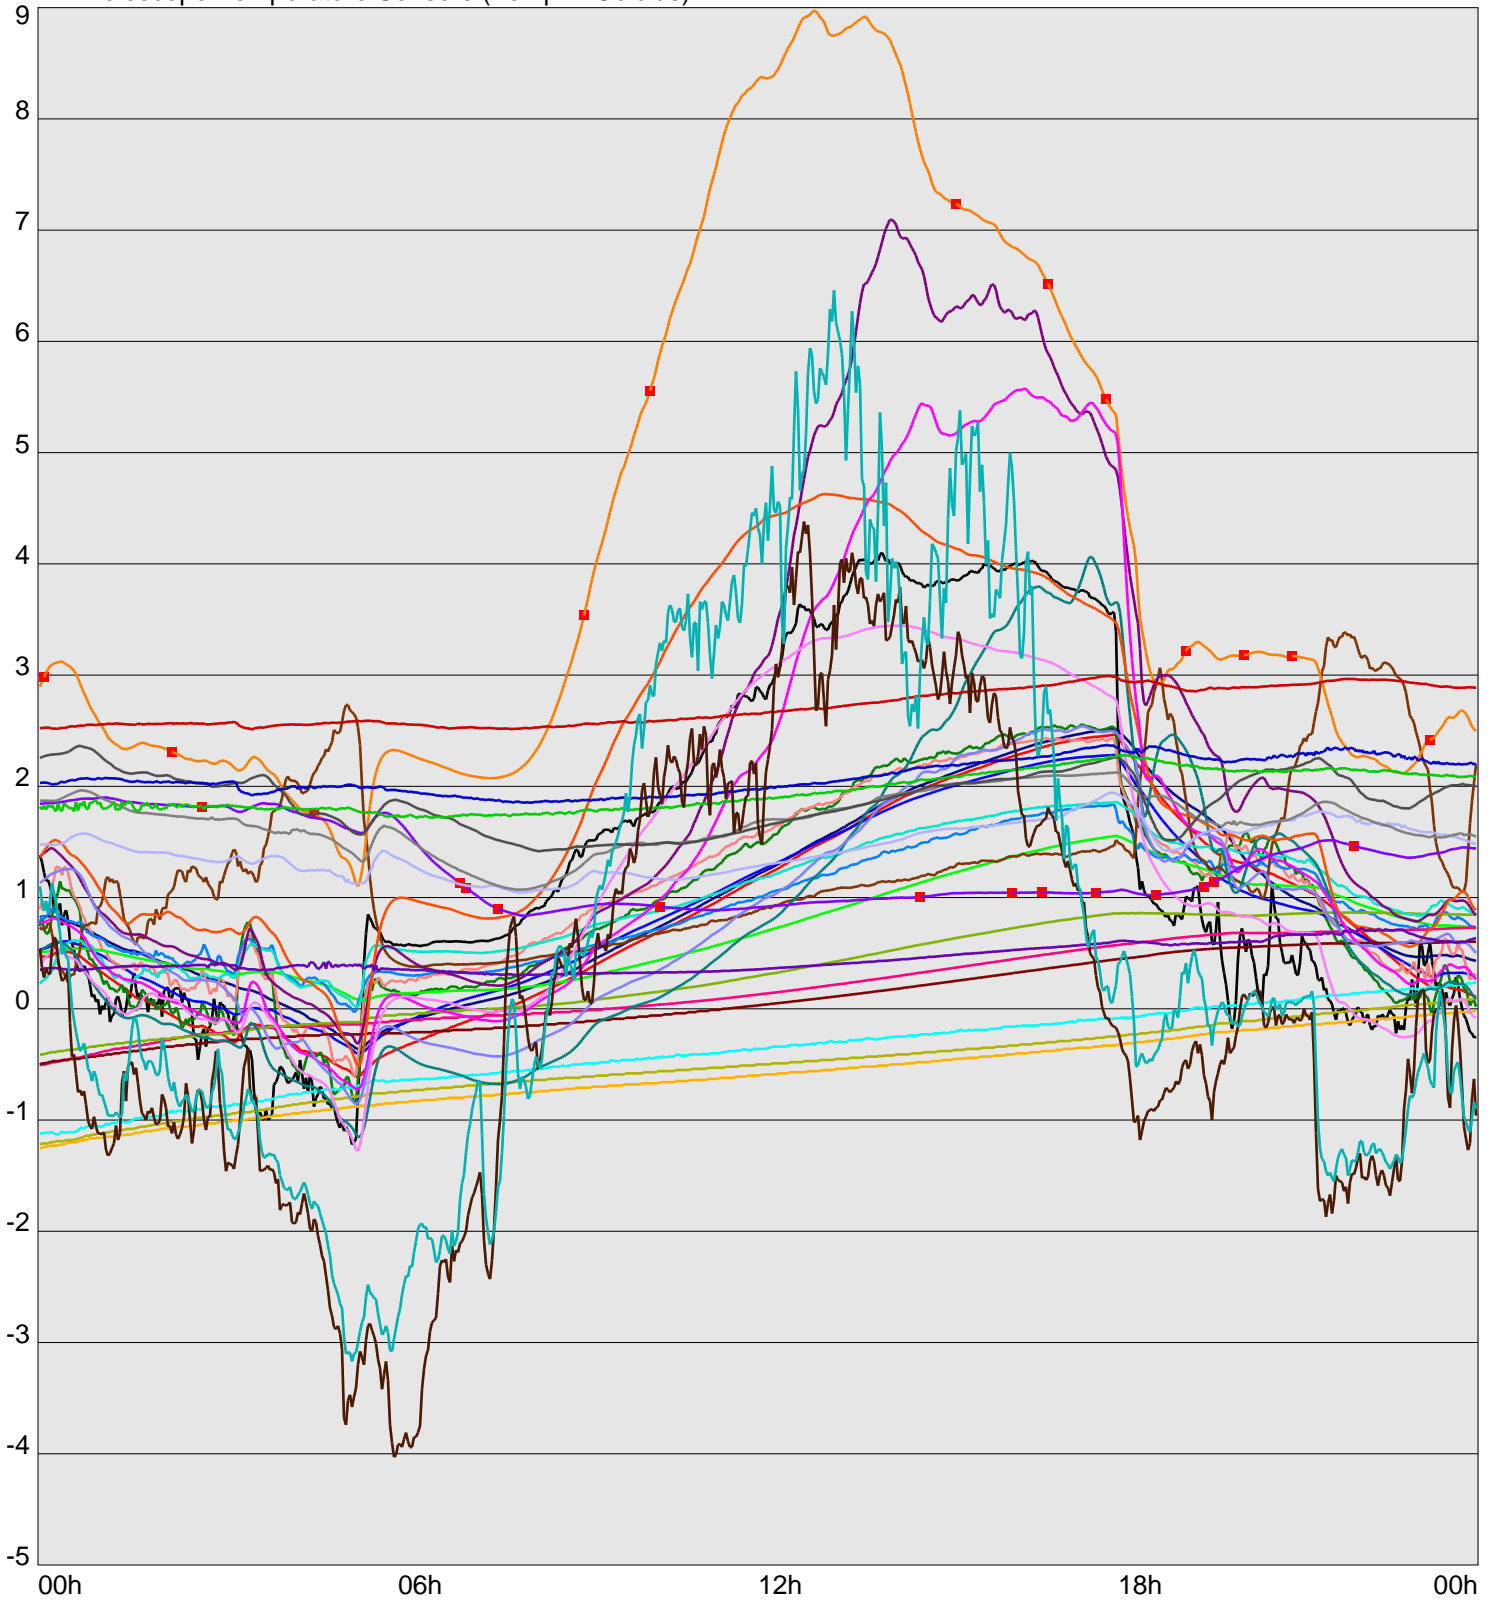

Telescope Temperature Sensors (Temp in Celcius)

TT1	TT2	TT3	TT4	TT5	TT6	TT7	TT8	TM1	TM2
TM3	TM4	TM5	TM6	TMS1	TMS2	TD1	TD2	TD3	TD4
TD5	TD6	TD7	TF1	TF2	TF3	TF4	TF5	TF6	TF7
TF8	TE1	TE2							