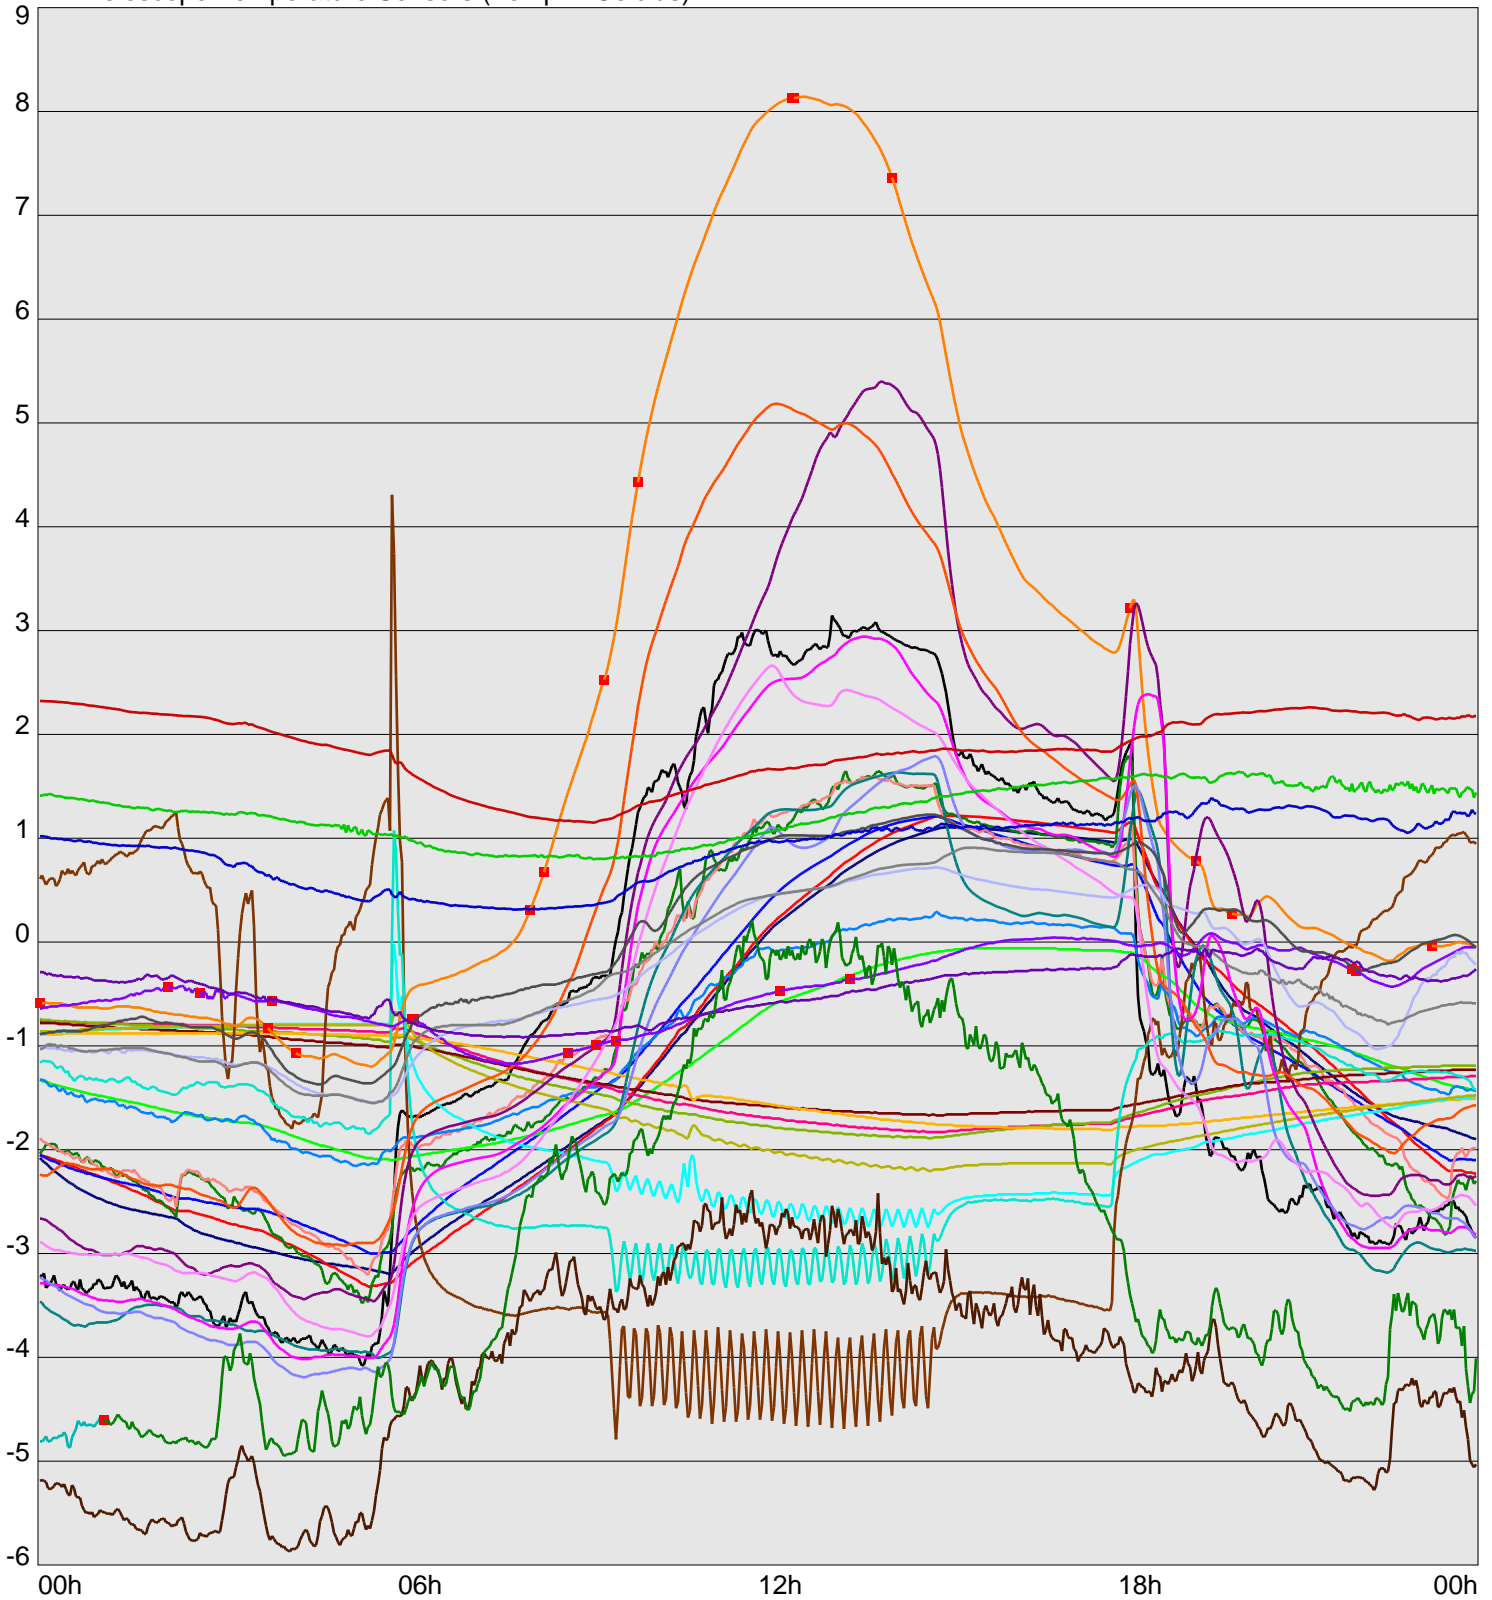

Telescope Temperature Sensors (Temp in Celcius)

TT1	TT2	TT3	TT4	TT5	TT6	TT7	TT8	TM1	TM2
TM3	TM4	TM5	TM6	TMS1	TMS2	TD1	TD2	TD3	TD4
TD5	TD6	TD7	TF1	TF2	TF3	TF4	TF5	TF6	TF7
TF8	TE1	TE2							