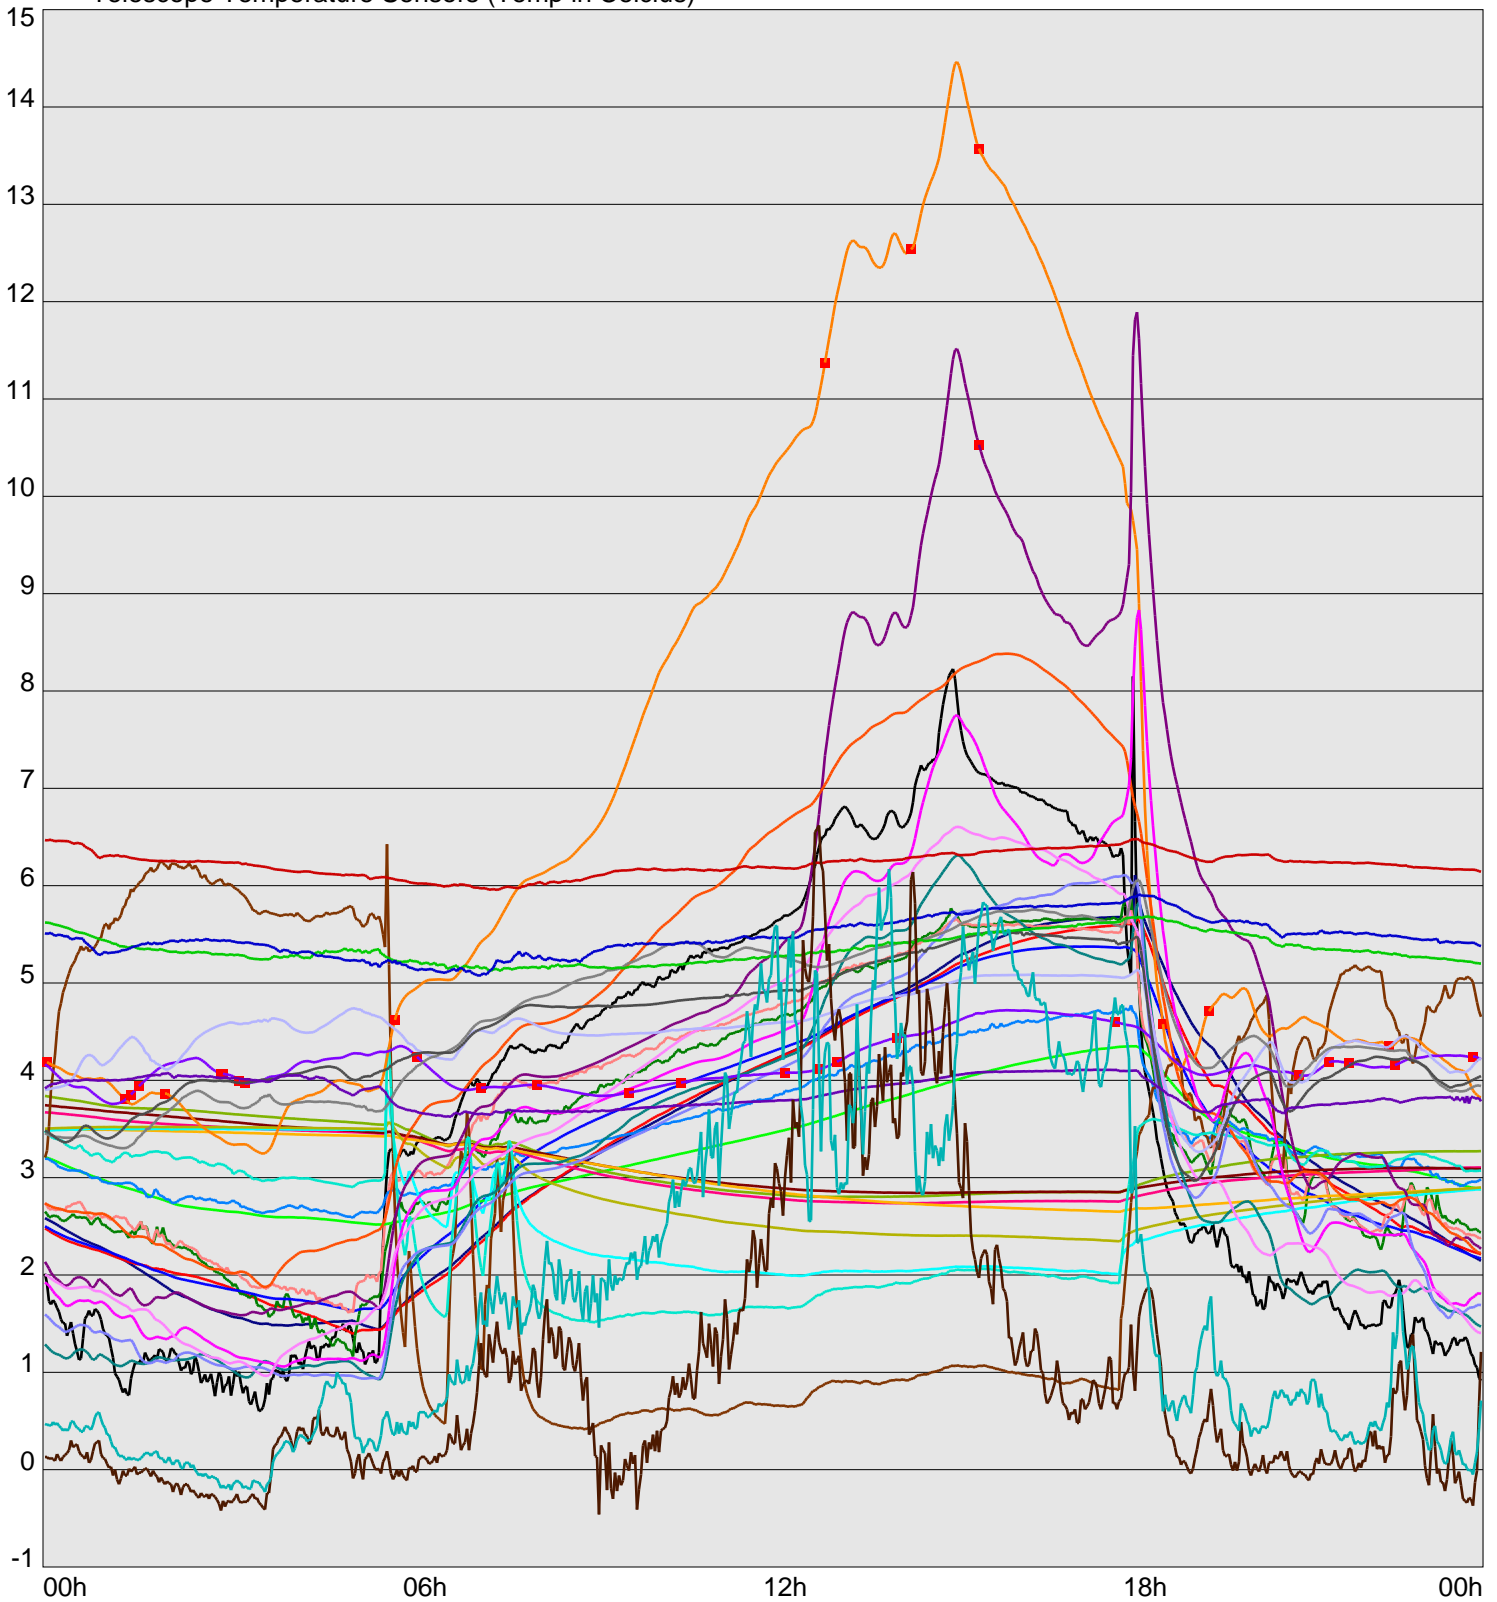

Telescope Temperature Sensors (Temp in Celcius)

TT1	TT2	TT3	TT4	TT5	TT6	TT7	TT8	TM1	TM2
TM3	TM4	TM5	TM6	TMS1	TMS2	TD1	TD2	TD3	TD4
TD5	TD6	TD7	TF1	TF2	TF3	TF4	TF5	TF6	TF7
TF8	TE1	TE2							