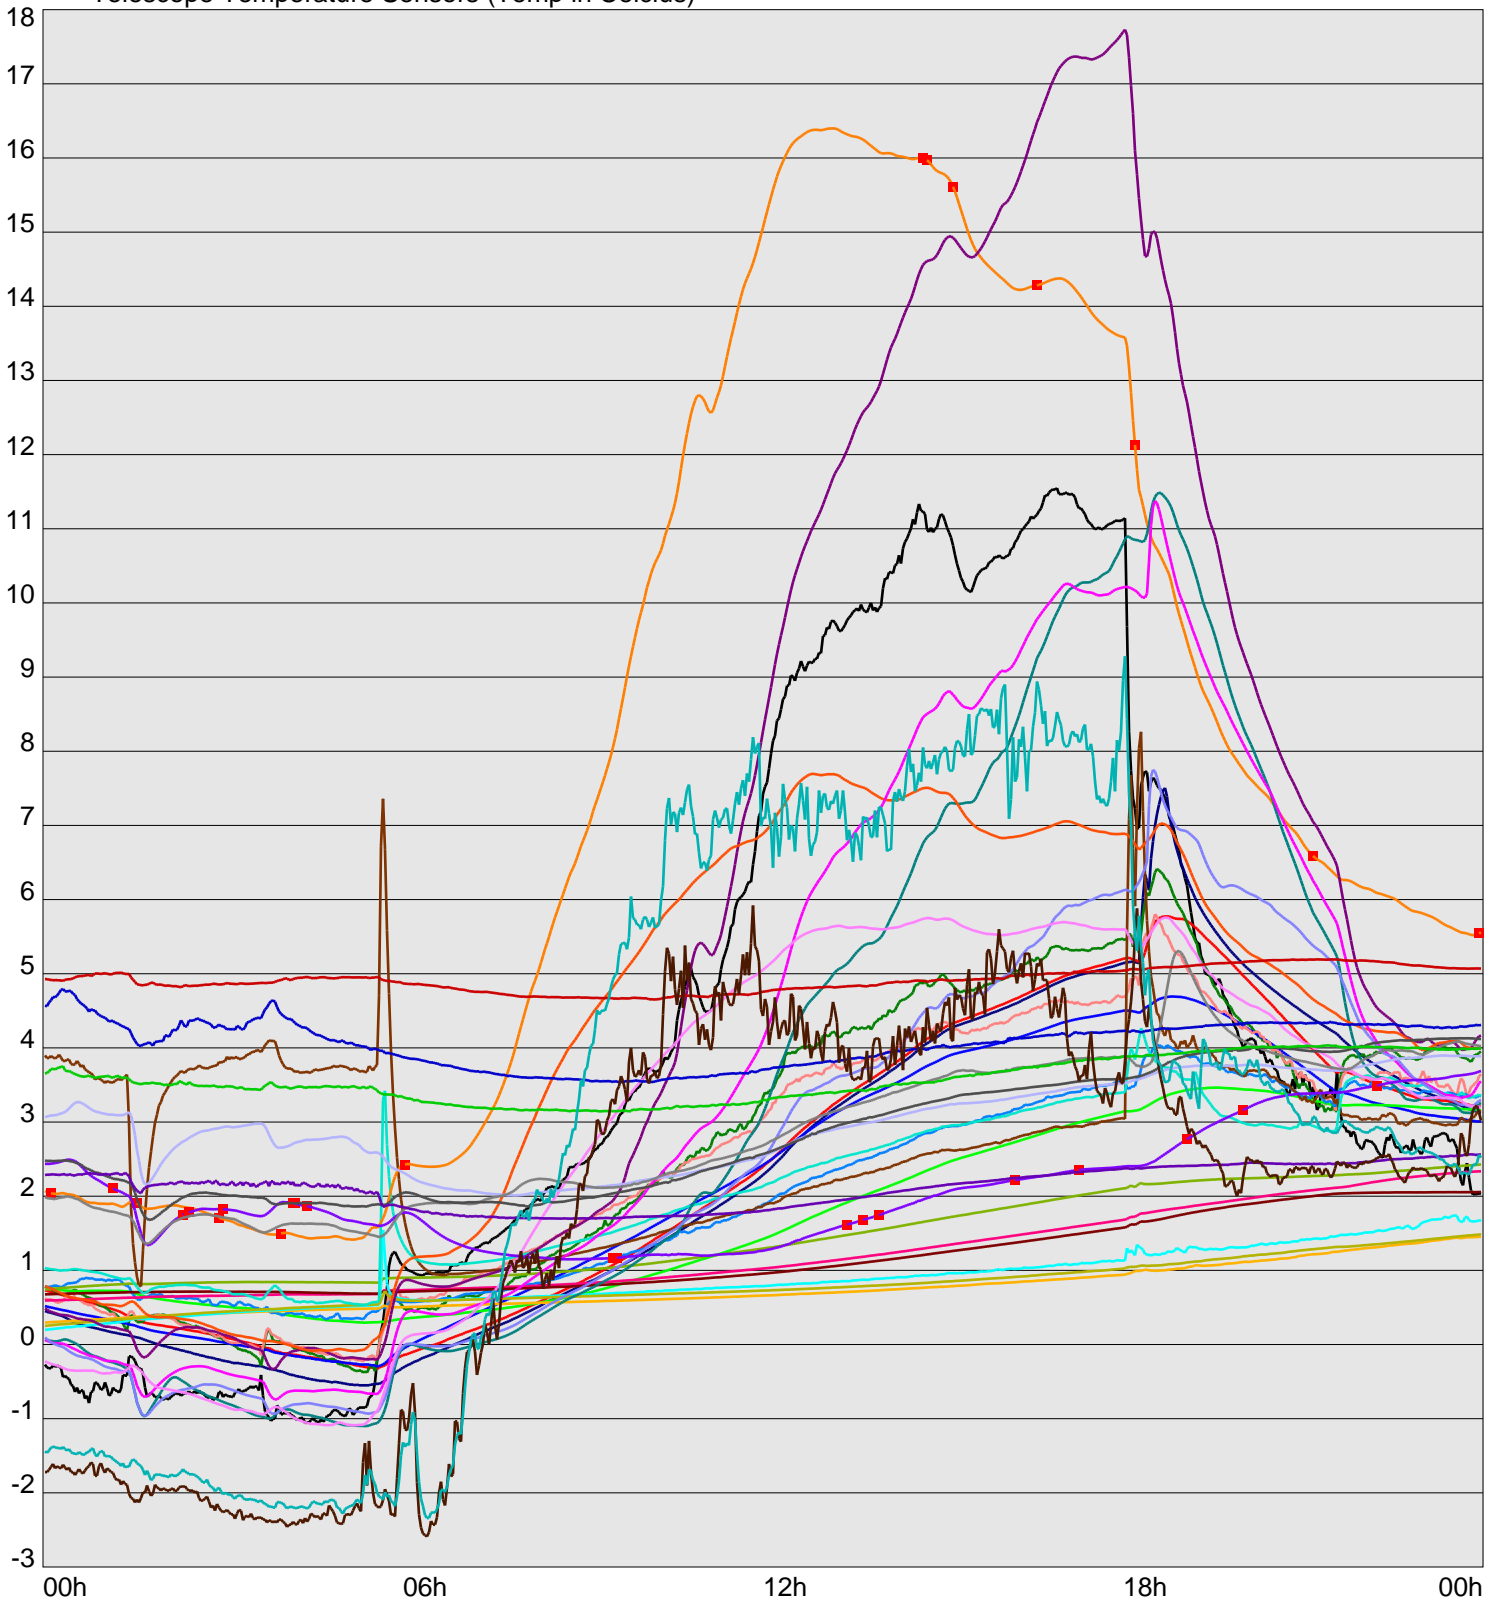

Telescope Temperature Sensors (Temp in Celcius)

TT1	TT2	TT3	TT4	TT5	TT6	TT7	TT8	TM1	TM2
TM3	TM4	TM5	TM6	TMS1	TMS2	TD1	TD2	TD3	TD4
TD5	TD6	TD7	TF1	TF2	TF3	TF4	TF5	TF6	TF7
TF8	TE1	TE2							