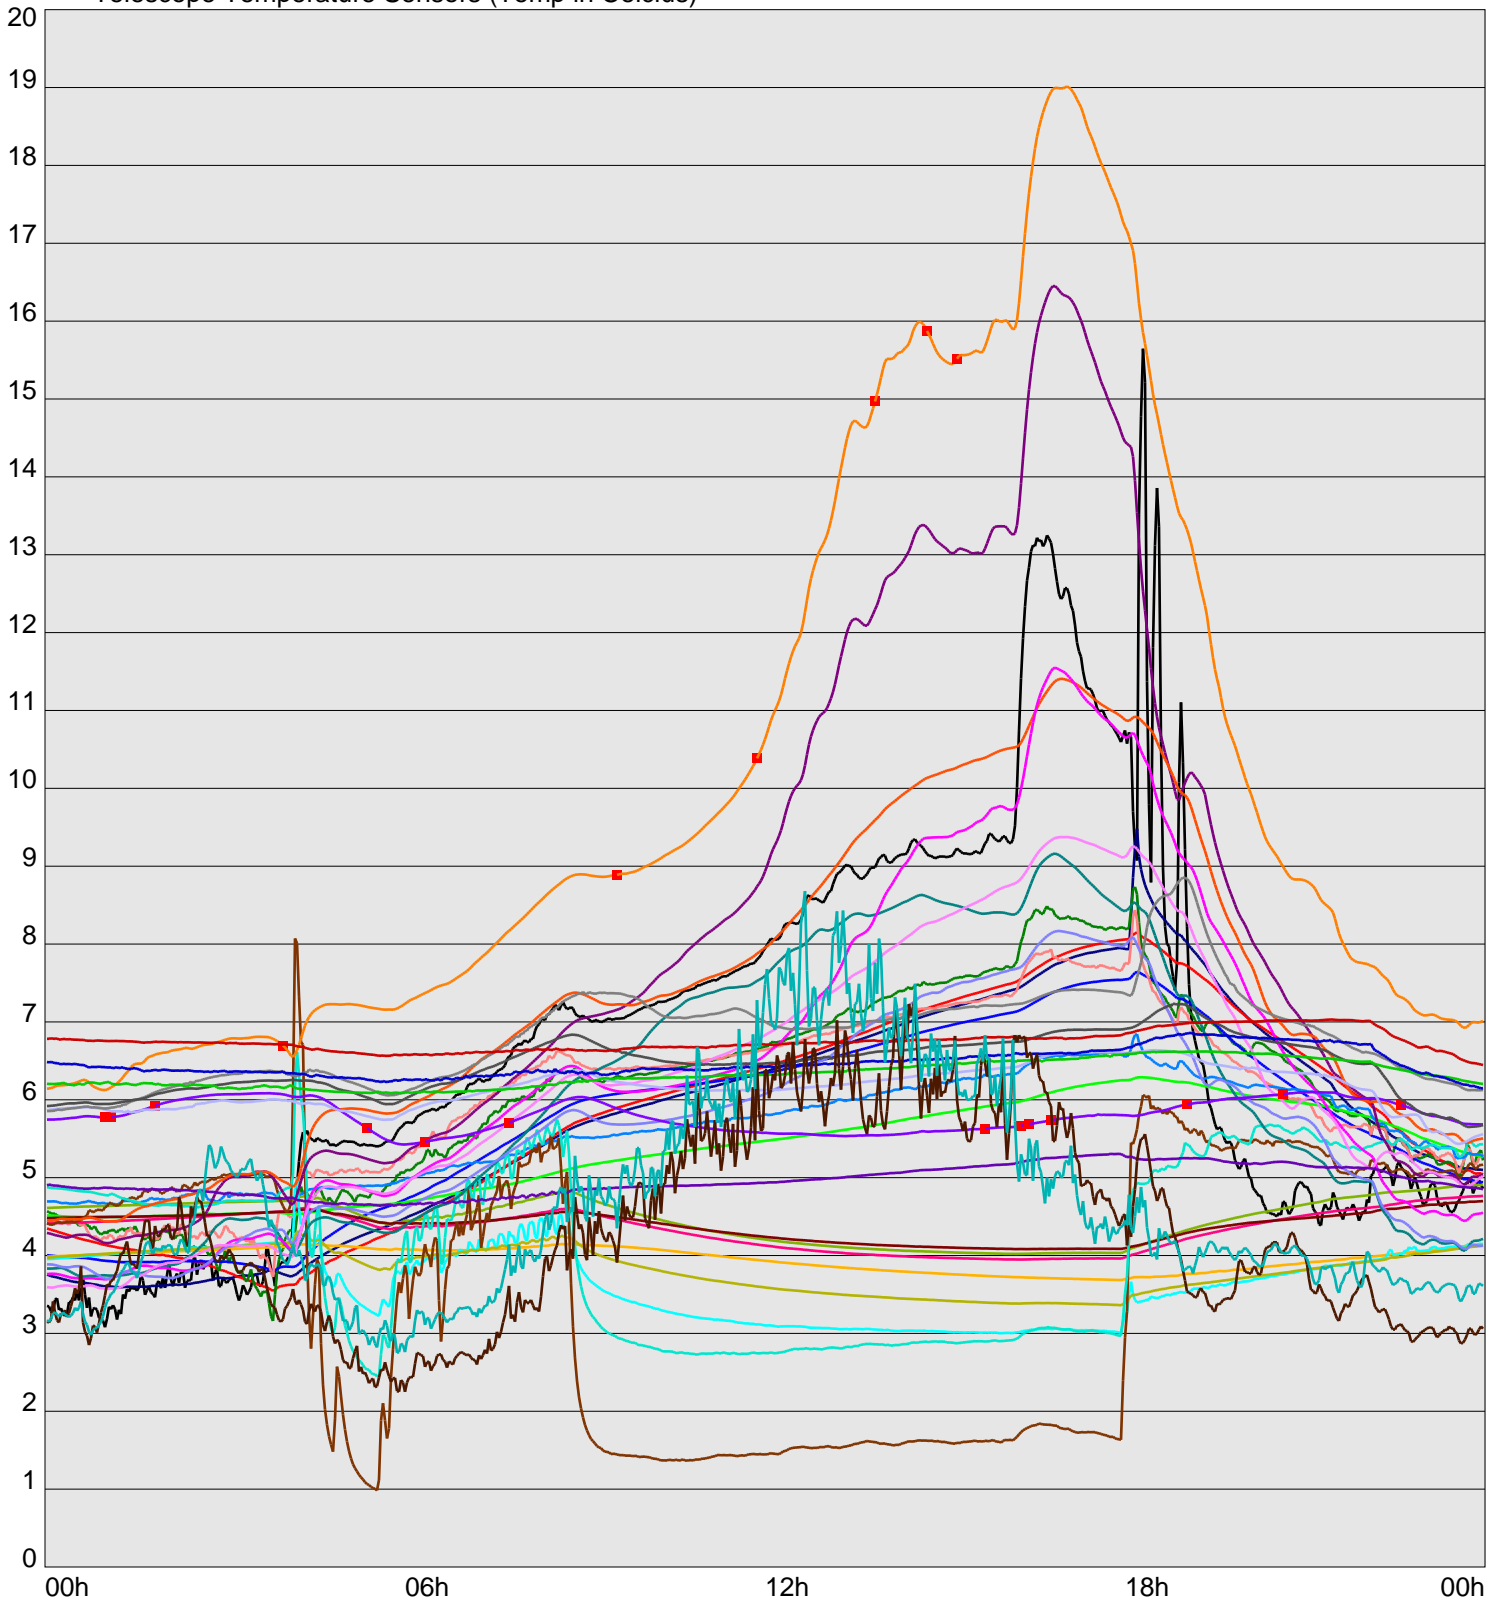

Telescope Temperature Sensors (Temp in Celcius)

- TT1 TT2 TT3 TT4 TT5 TT6 TT7 TT8
- TM1 TM2 TM3 TM4 TM5 TM6 TMS1 TMS2 TMS3 TMS4 TMS5
- TD1 TD2 TD3 TD4 TD5 TD6 TD7 TD8
- TF1 TF2 TF3 TF4 TF5 TF6 TF7 TF8
- TE1 TE2