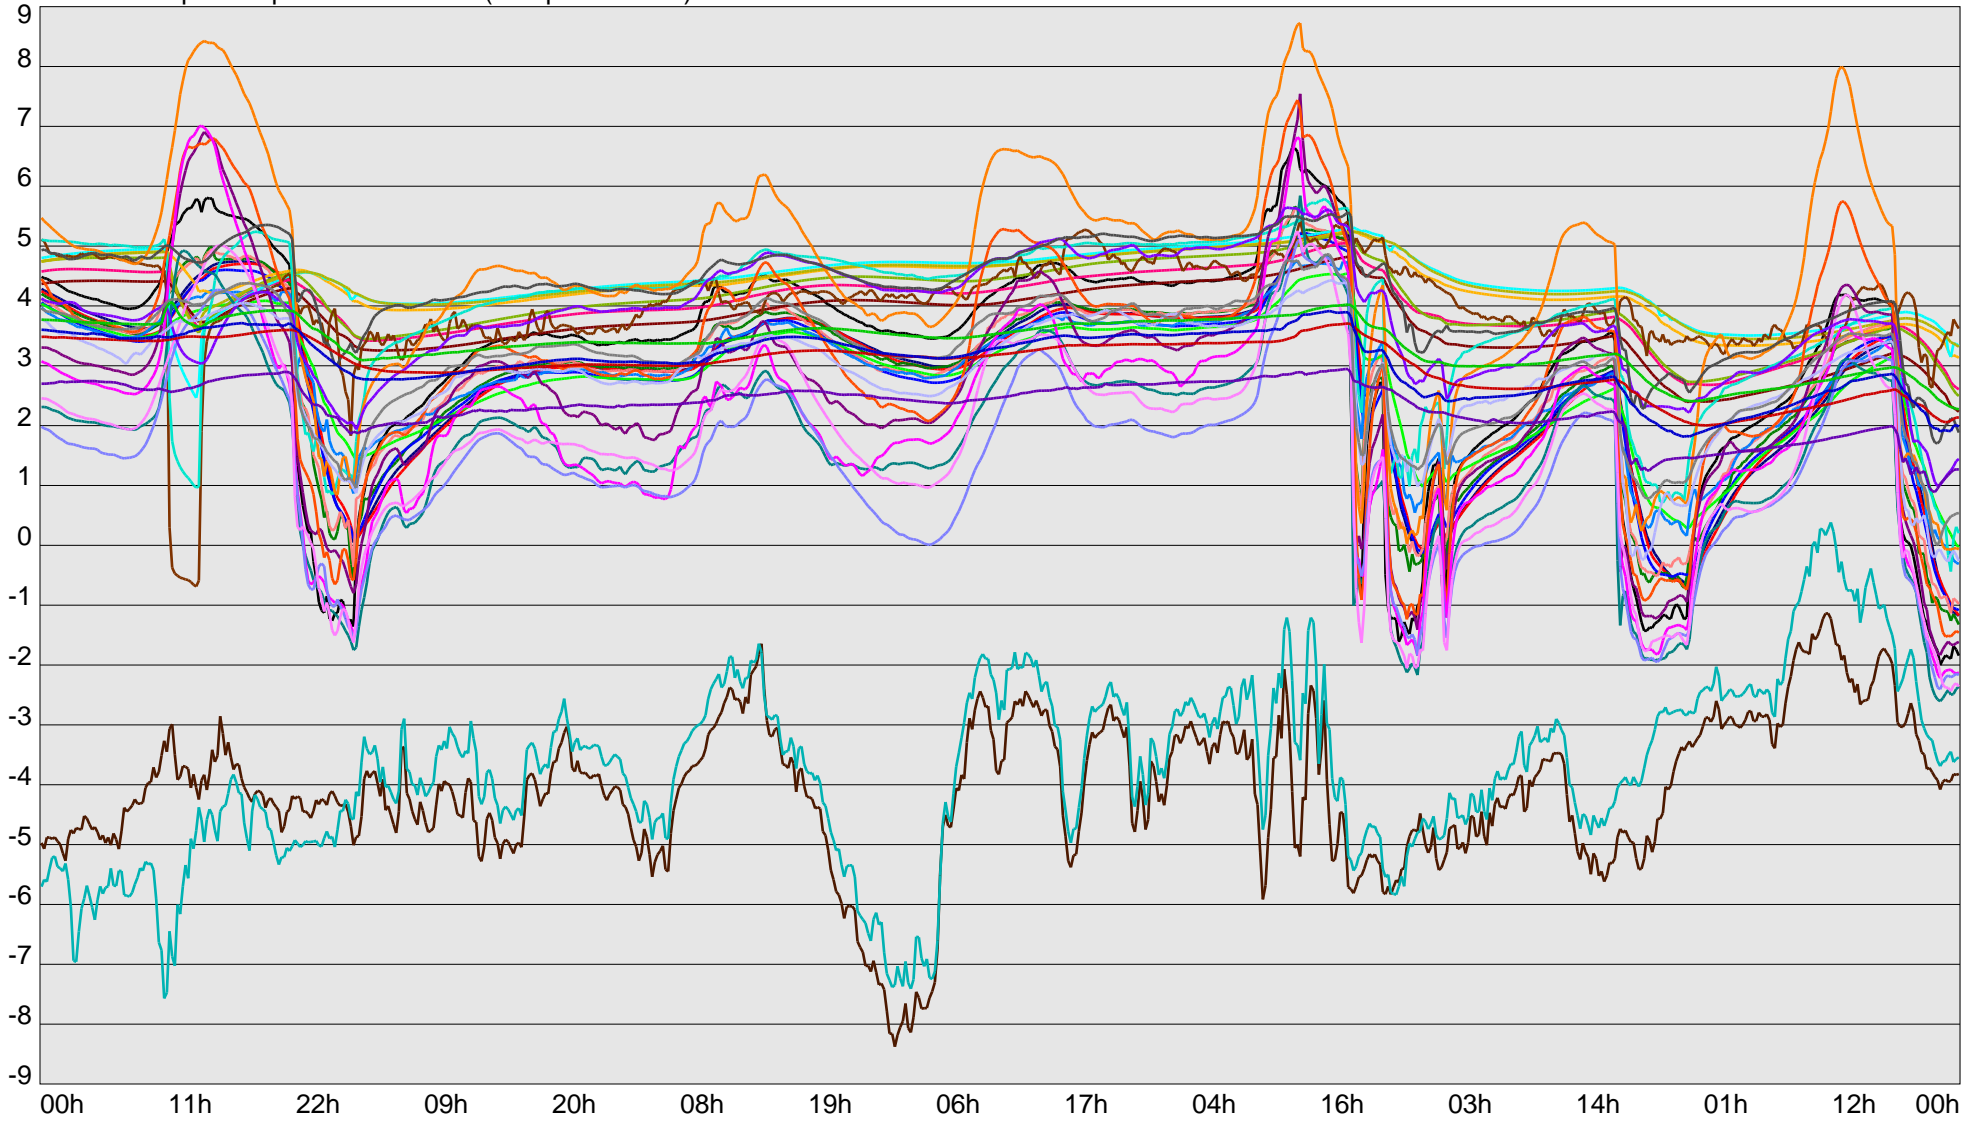

Telescope Temperature Sensors (Temp in Celcius)

TT1	TT2	TT3	TT4	TT5	TT6	TT7	TT8	TM1	TM2
TM3	TM4	TM5	TM6	TMS1	TMS2	TD1	TD2	TD3	TD4
TD5	TD6	TD7	TF1	TF2	TF3	TF4	TF5	TF6	TF7
TF8	TE1	TE2							