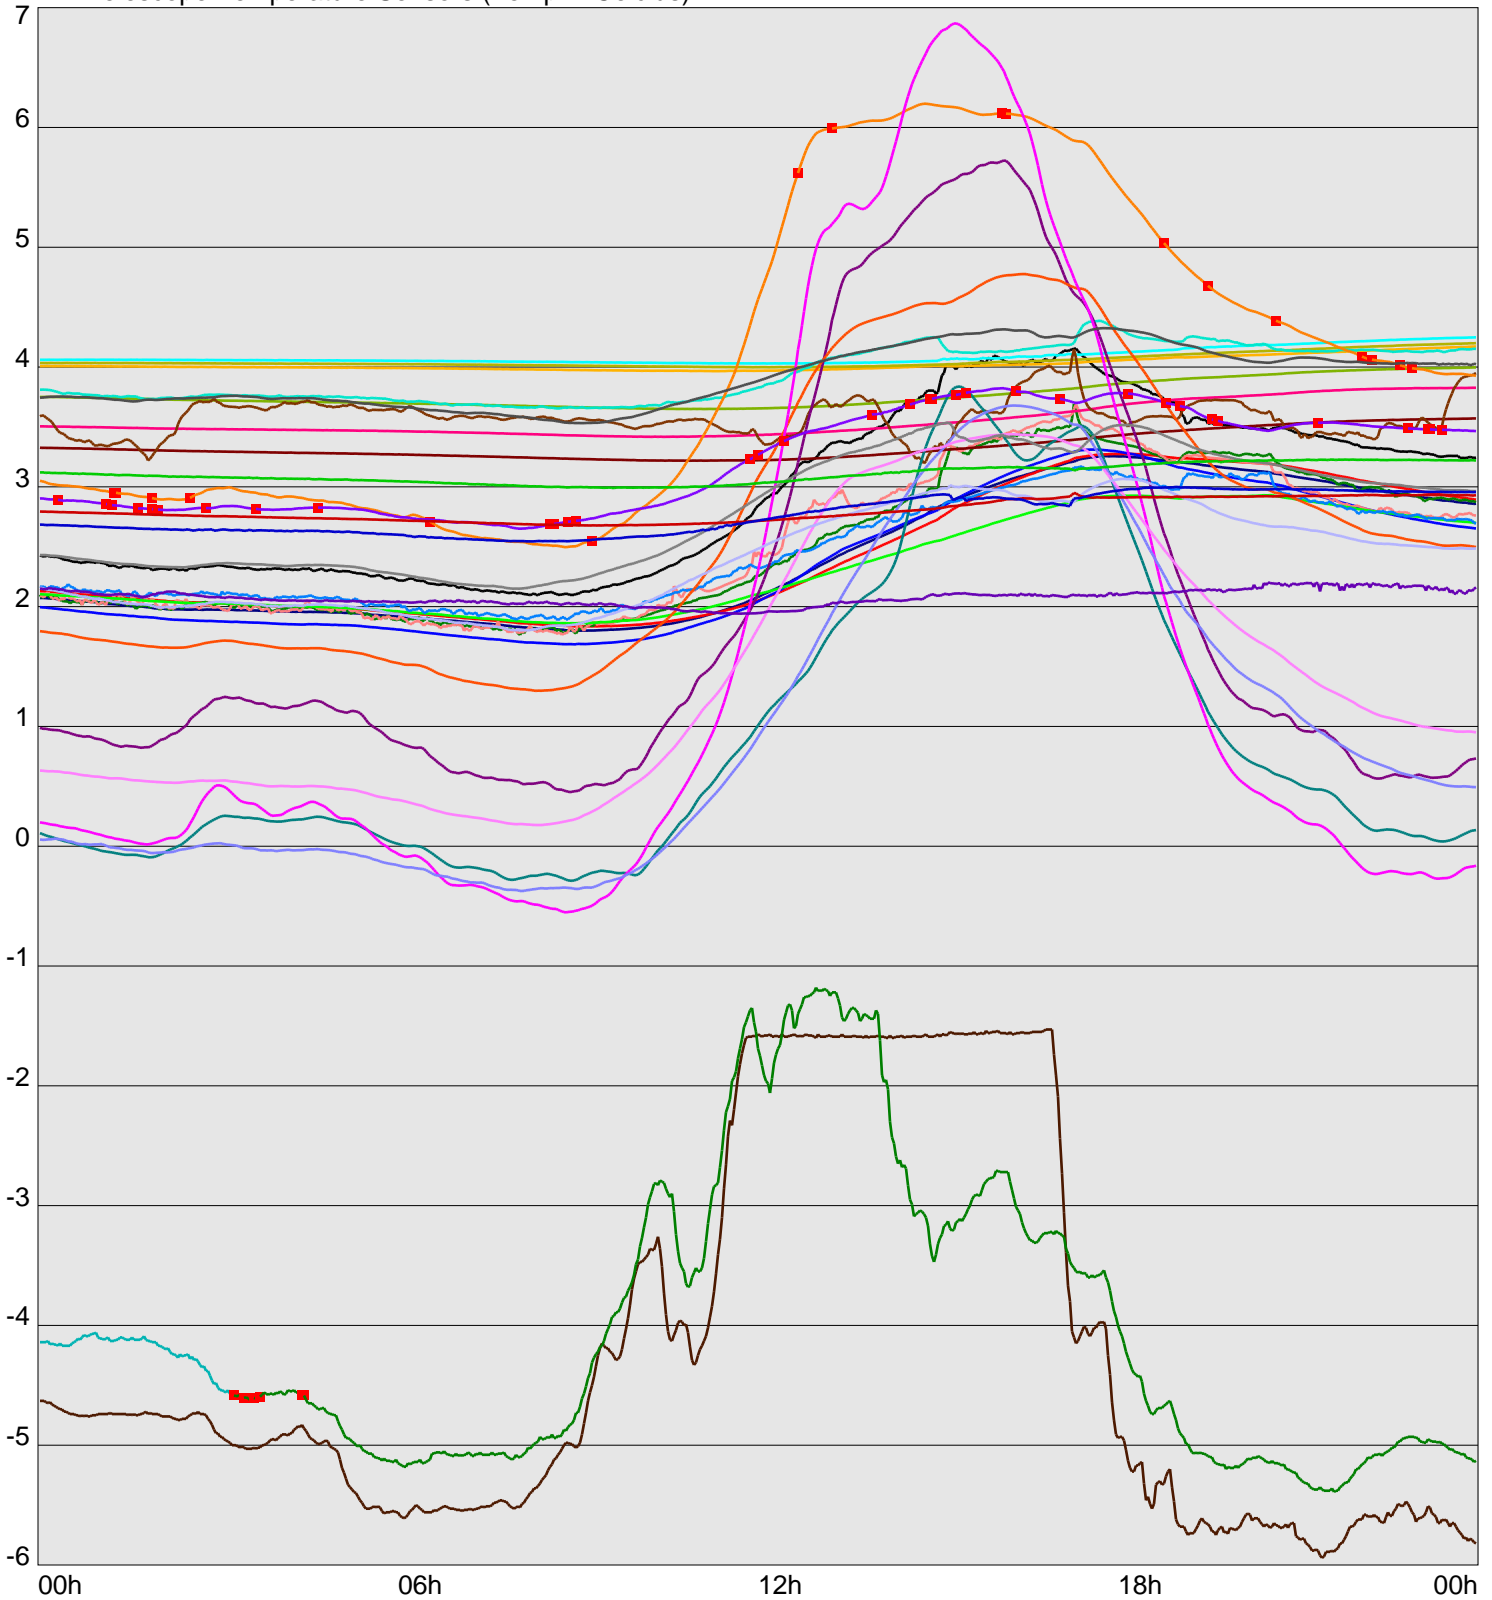

Telescope Temperature Sensors (Temp in Celcius)

TT1	TT2	TT3	TT4	TT5	TT6	TT7	TT8	TM1	TM2
TM3	TM4	TM5	TM6	TMS1	TMS2	TD1	TD2	TD3	TD4
TD5	TD6	TD7	TF1	TF2	TF3	TF4	TF5	TF6	TF7
TF8	TE1	TE2							