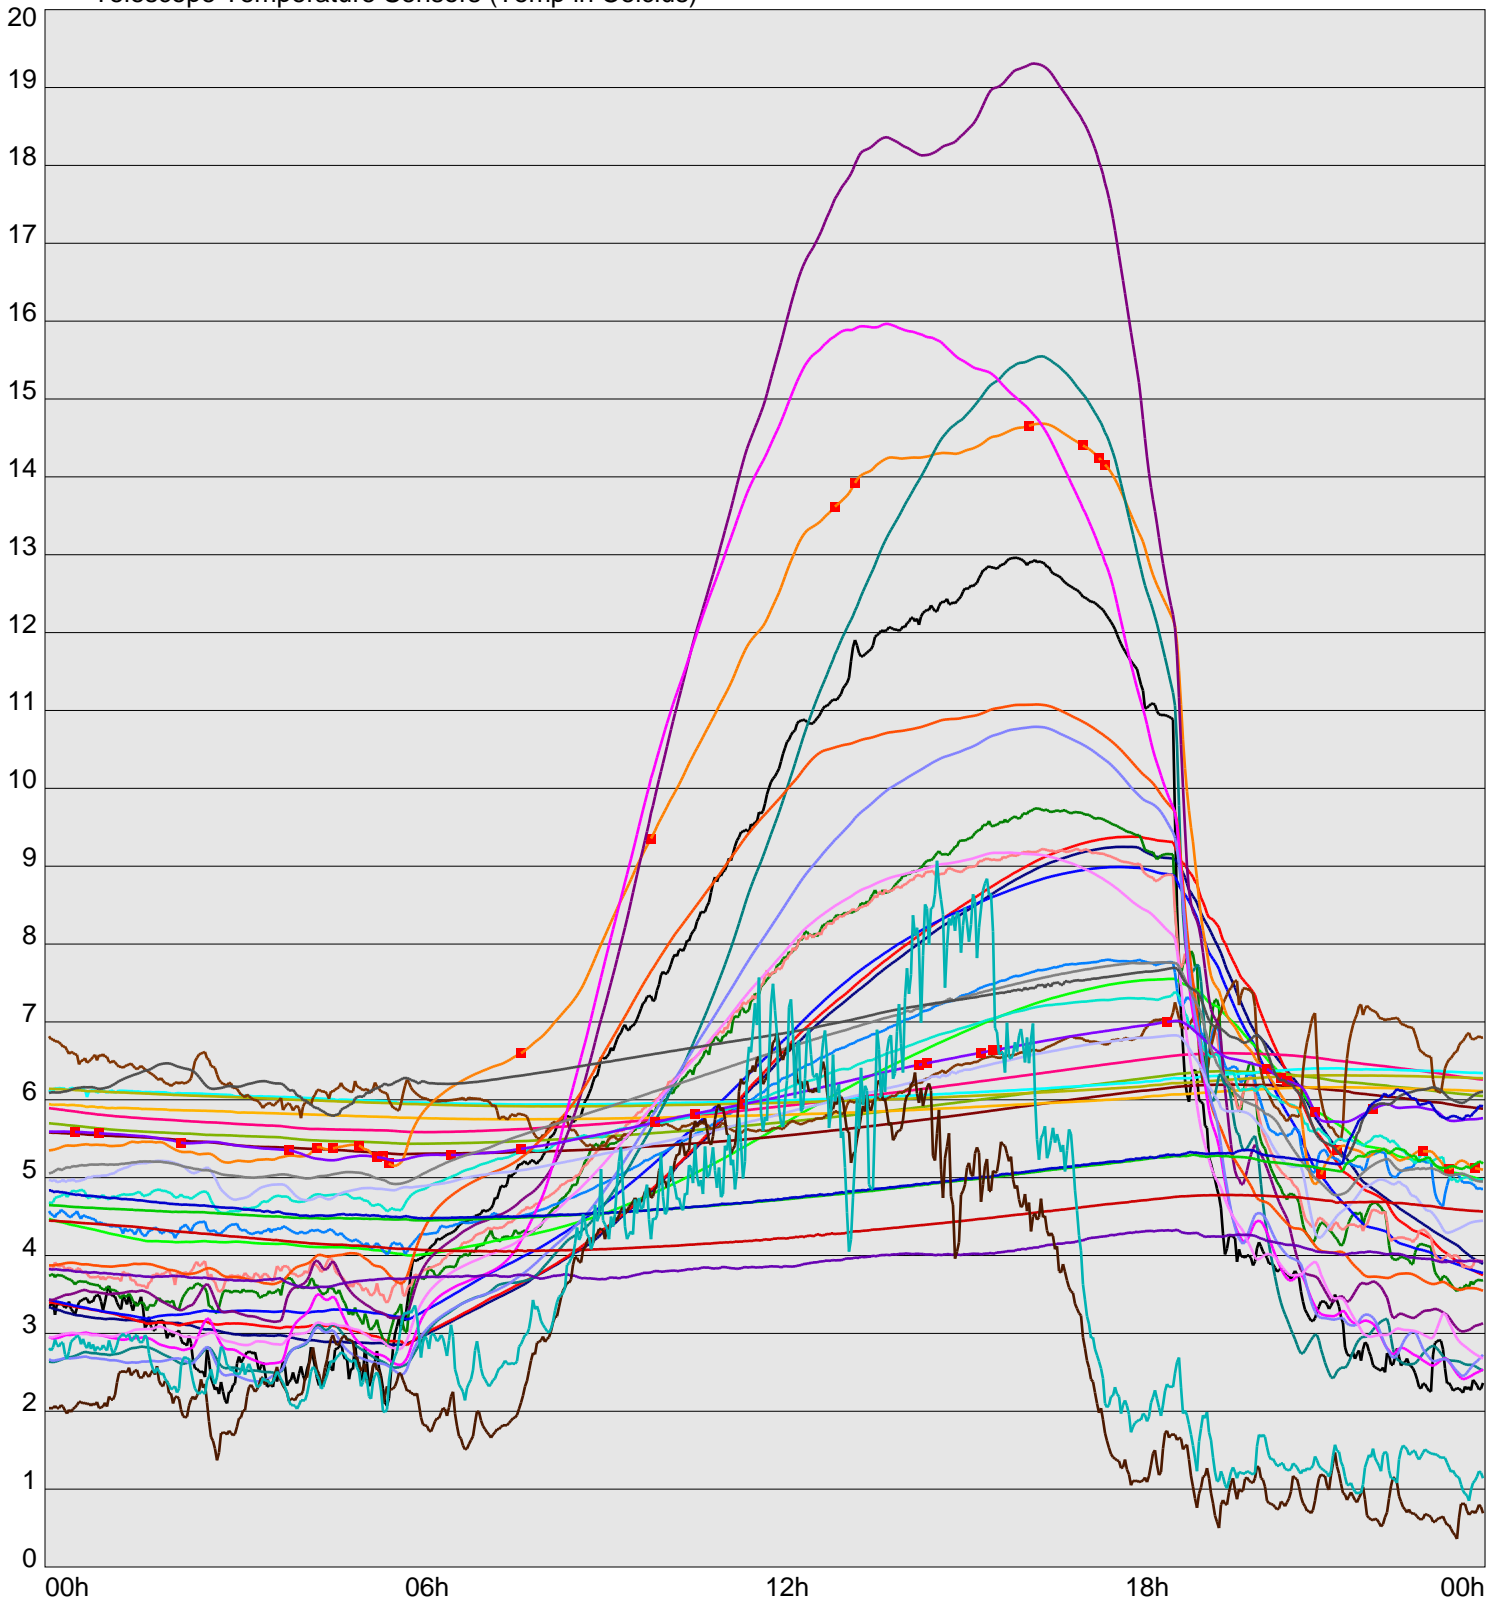

Telescope Temperature Sensors (Temp in Celcius)

TT1	TT2	TT3	TT4	TT5	TT6	TT7	TT8	TM1	TM2
TM3	TM4	TM5	TM6	TMS1	TMS2	TD1	TD2	TD3	TD4
TD5	TD6	TD7	TF1	TF2	TF3	TF4	TF5	TF6	TF7
TF8	TE1	TE2							