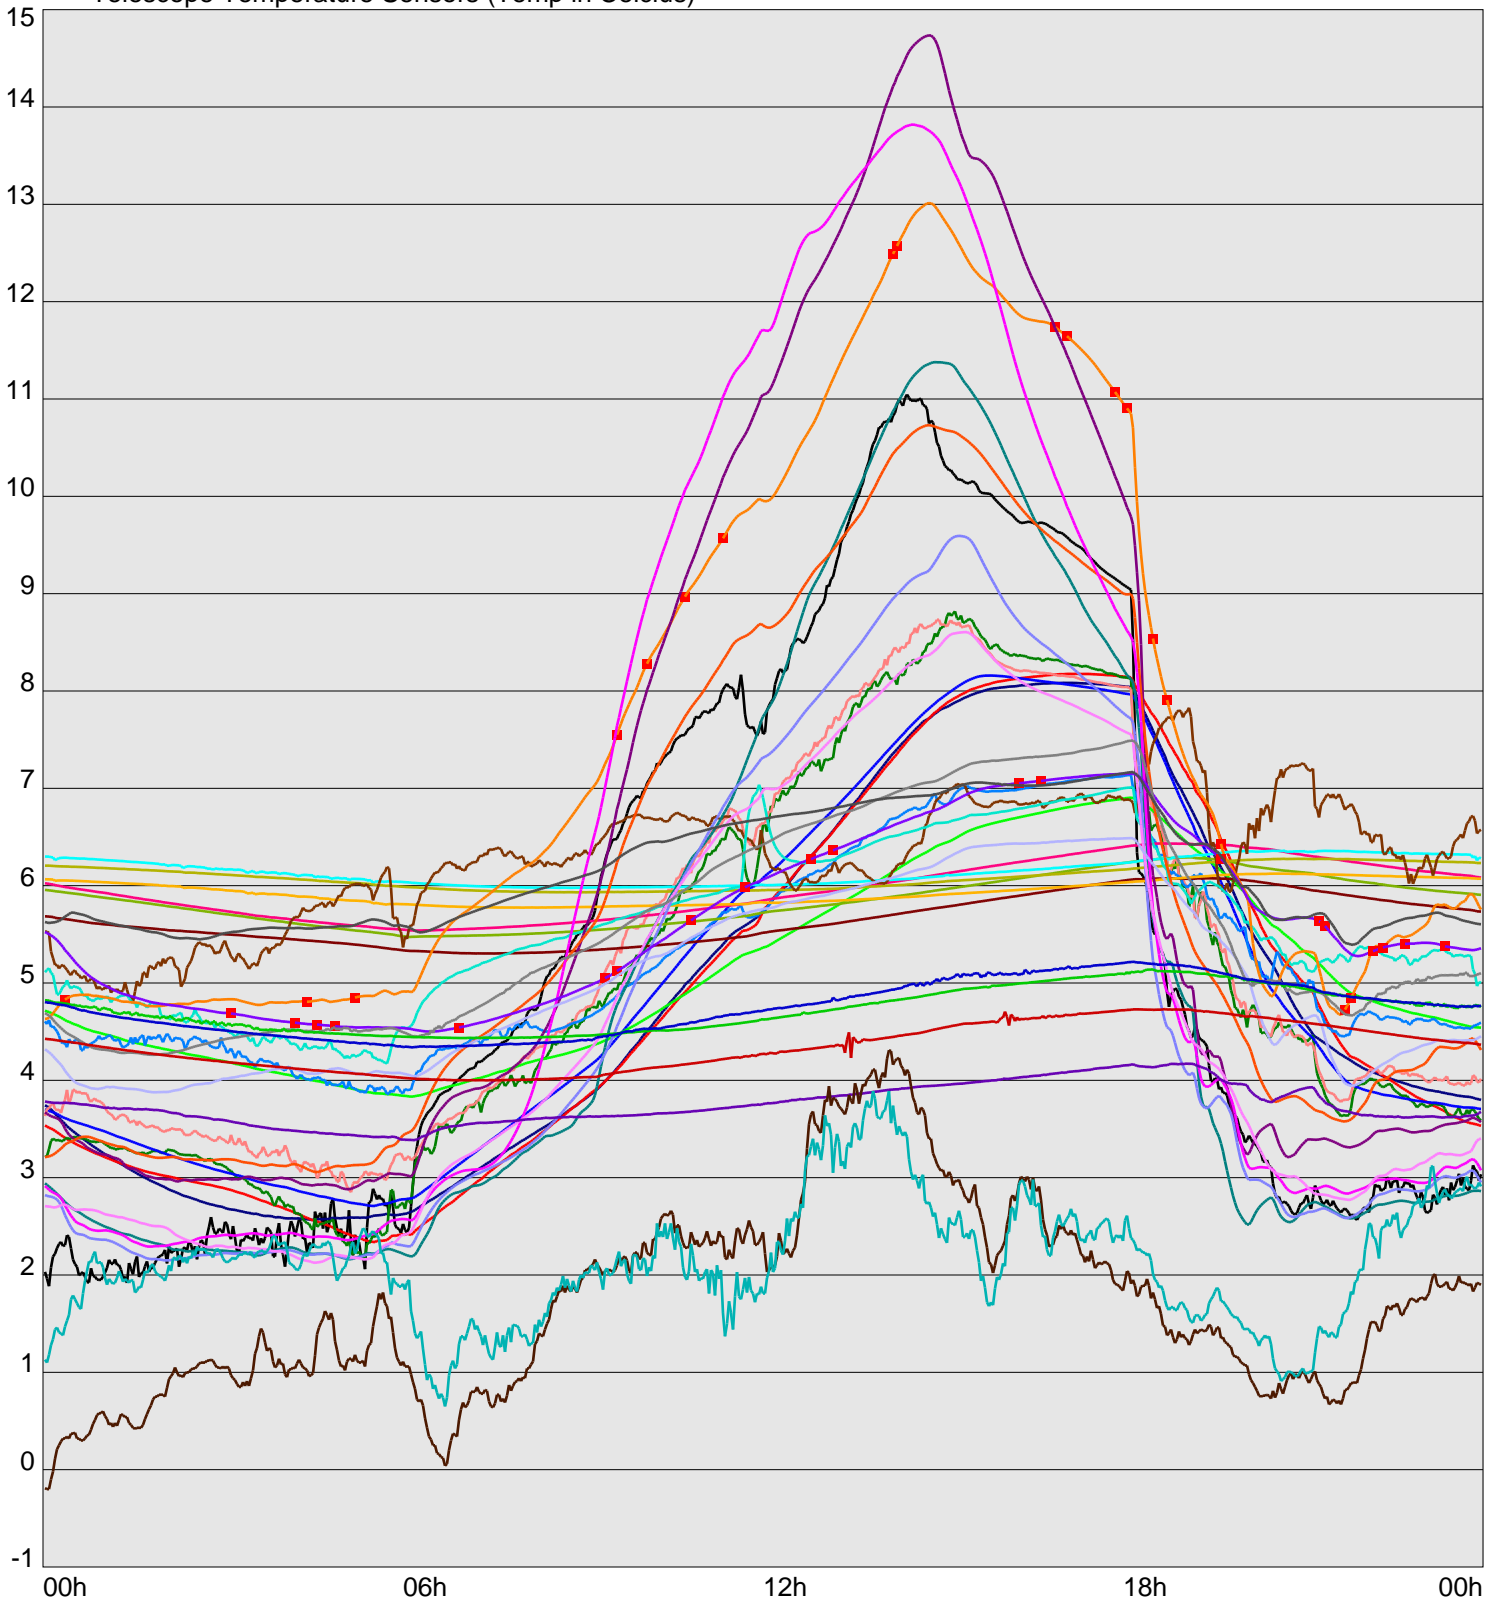

Telescope Temperature Sensors (Temp in Celcius)

— TT1	— TT2	— TT3	— TT4	— TT5	— TT6	— TT7	— TT8	— TM1	— TM2
— TM3	— TM4	— TM5	— TM6	— TMS1	— TMS2	— TD1	— TD2	— TD3	— TD4
— TD5	— TD6	— TD7	— TF1	— TF2	— TF3	— TF4	— TF5	— TF6	— TF7
— TF8	— TE1	— TE2							