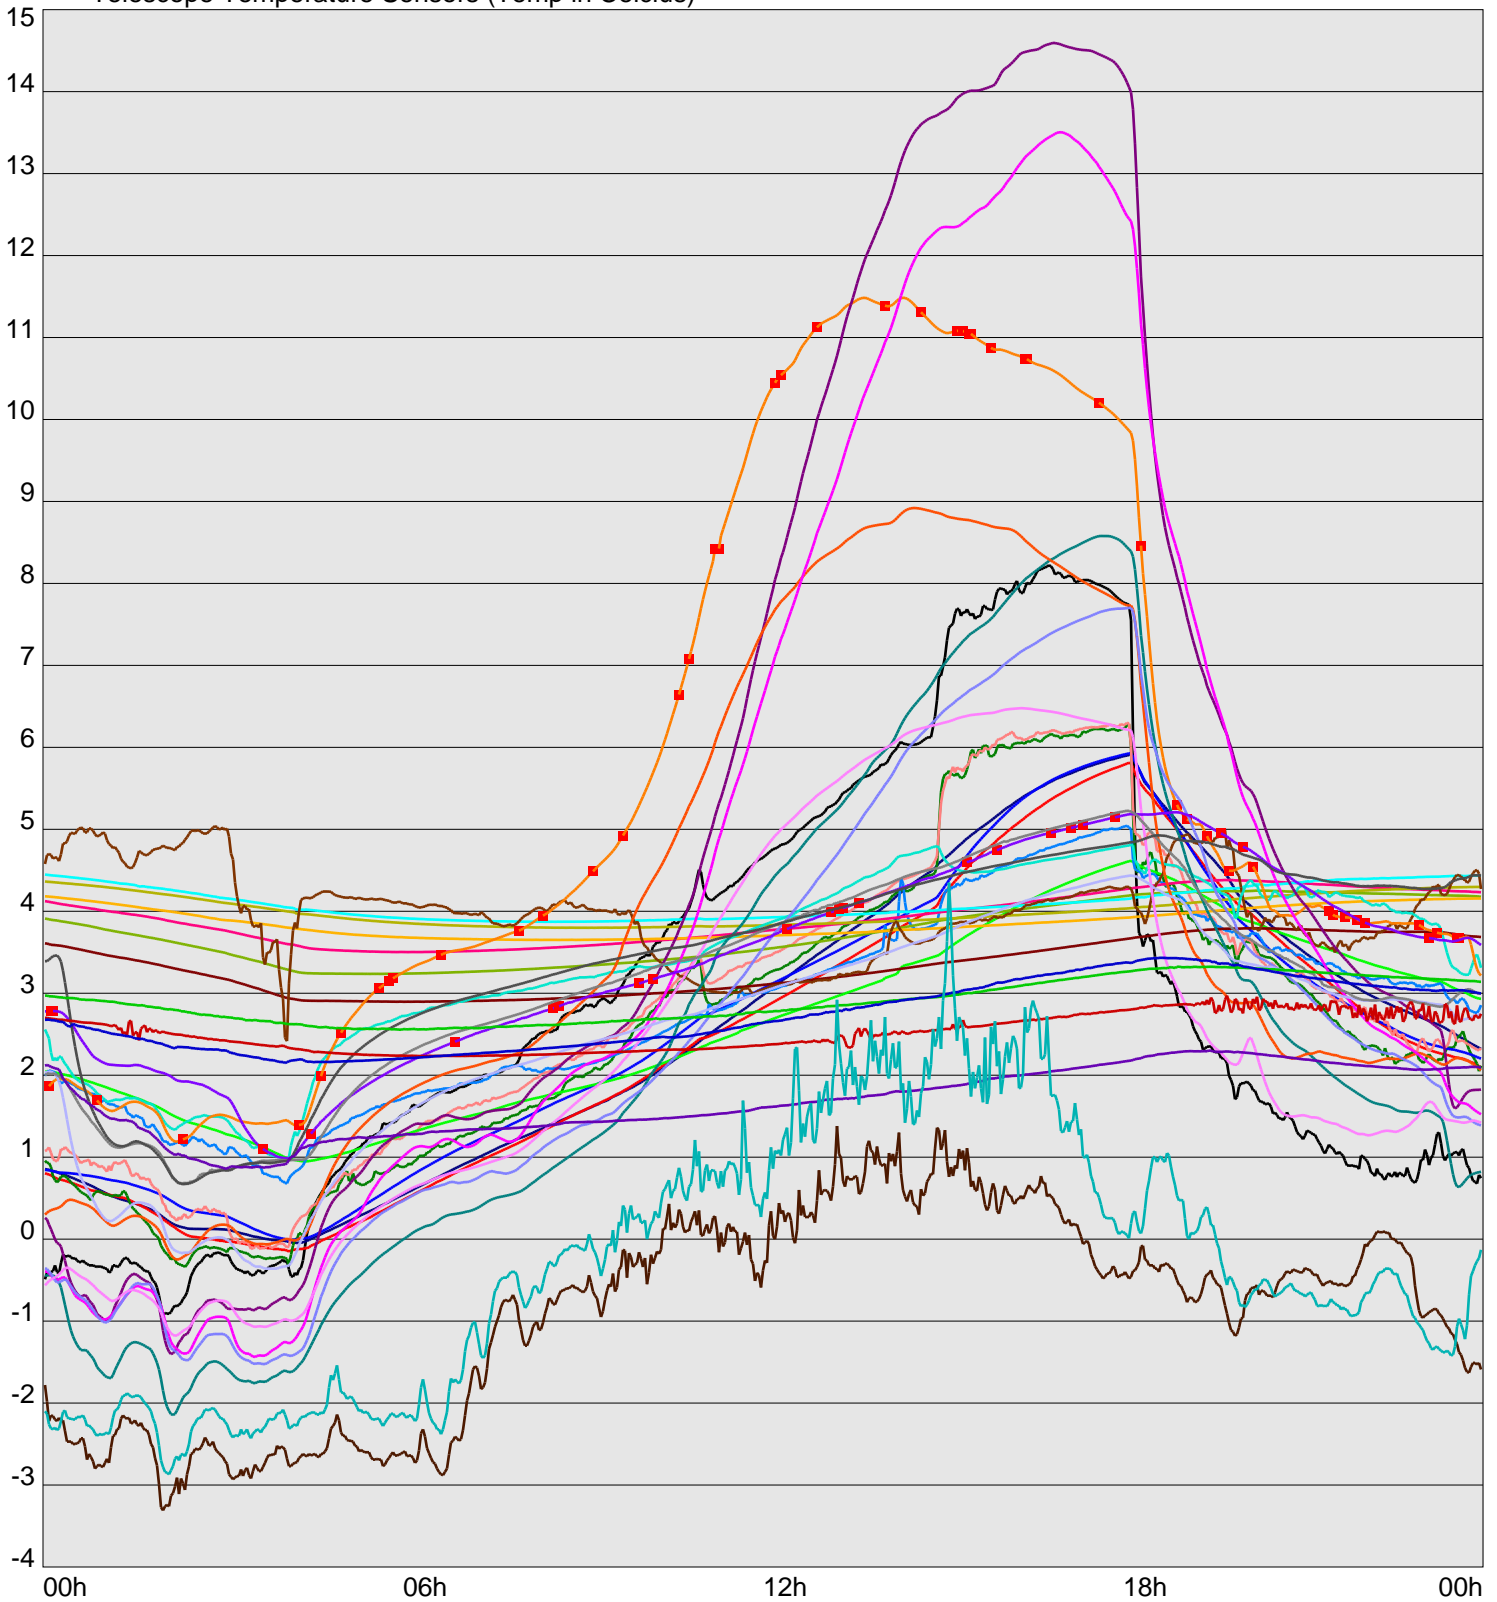

Telescope Temperature Sensors (Temp in Celcius)

TT1	TT2	TT3	TT4	TT5	TT6	TT7	TT8	TM1	TM2
TM3	TM4	TM5	TM6	TMS1	TMS2	TD1	TD2	TD3	TD4
TD5	TD6	TD7	TF1	TF2	TF3	TF4	TF5	TF6	TF7
TF8	TE1	TE2							