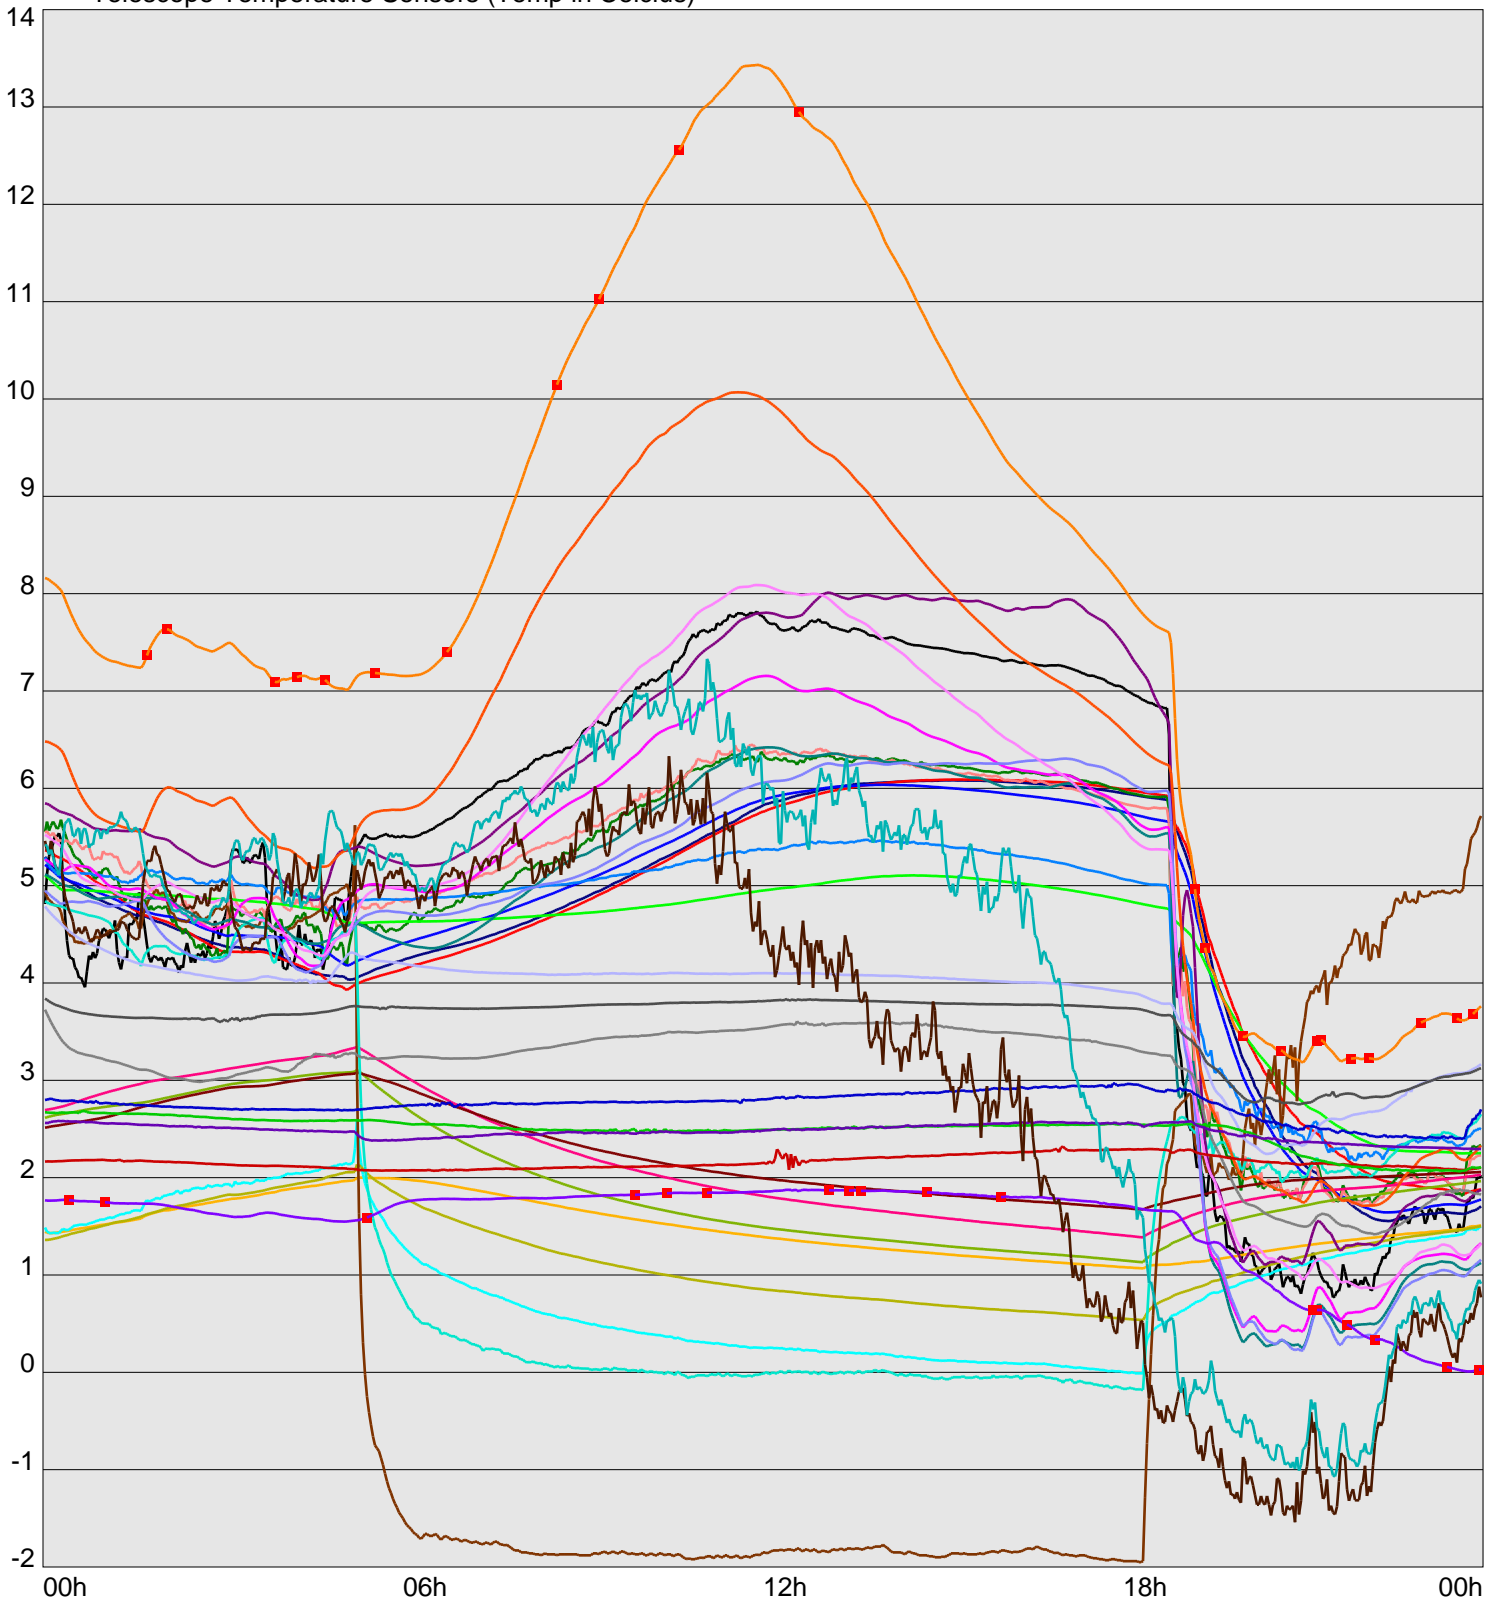

Telescope Temperature Sensors (Temp in Celcius)

TT1	TT2	TT3	TT4	TT5	TT6	TT7	TT8	TM1	TM2
TM3	TM4	TM5	TM6	TMS1	TMS2	TD1	TD2	TD3	TD4
TD5	TD6	TD7	TF1	TF2	TF3	TF4	TF5	TF6	TF7
TF8	TE1	TE2							