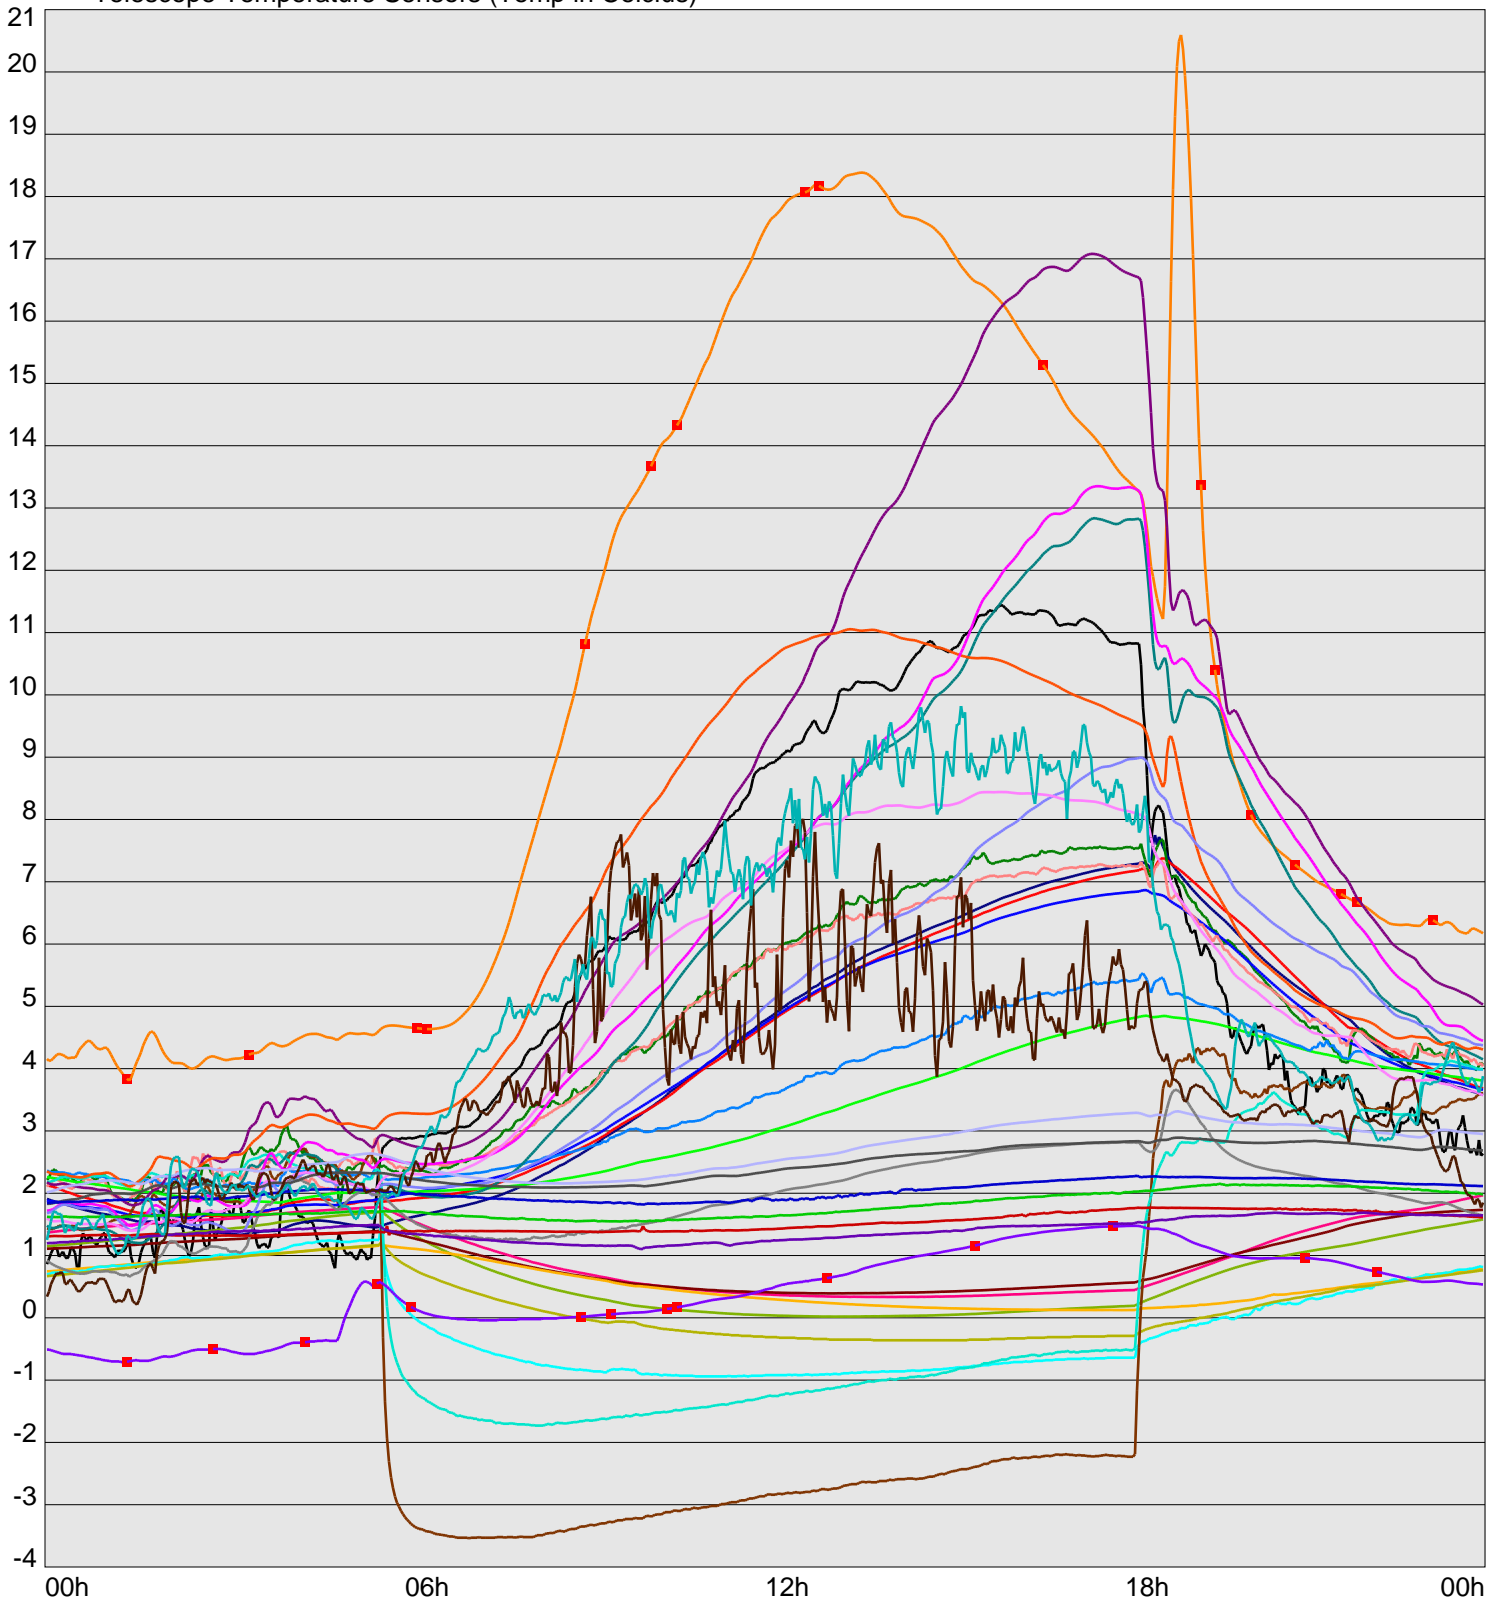

Telescope Temperature Sensors (Temp in Celcius)

TT1	TT2	TT3	TT4	TT5	TT6	TT7	TT8	TM1	TM2
TM3	TM4	TM5	TM6	TMS1	TMS2	TD1	TD2	TD3	TD4
TD5	TD6	TD7	TF1	TF2	TF3	TF4	TF5	TF6	TF7
TF8	TE1	TE2							