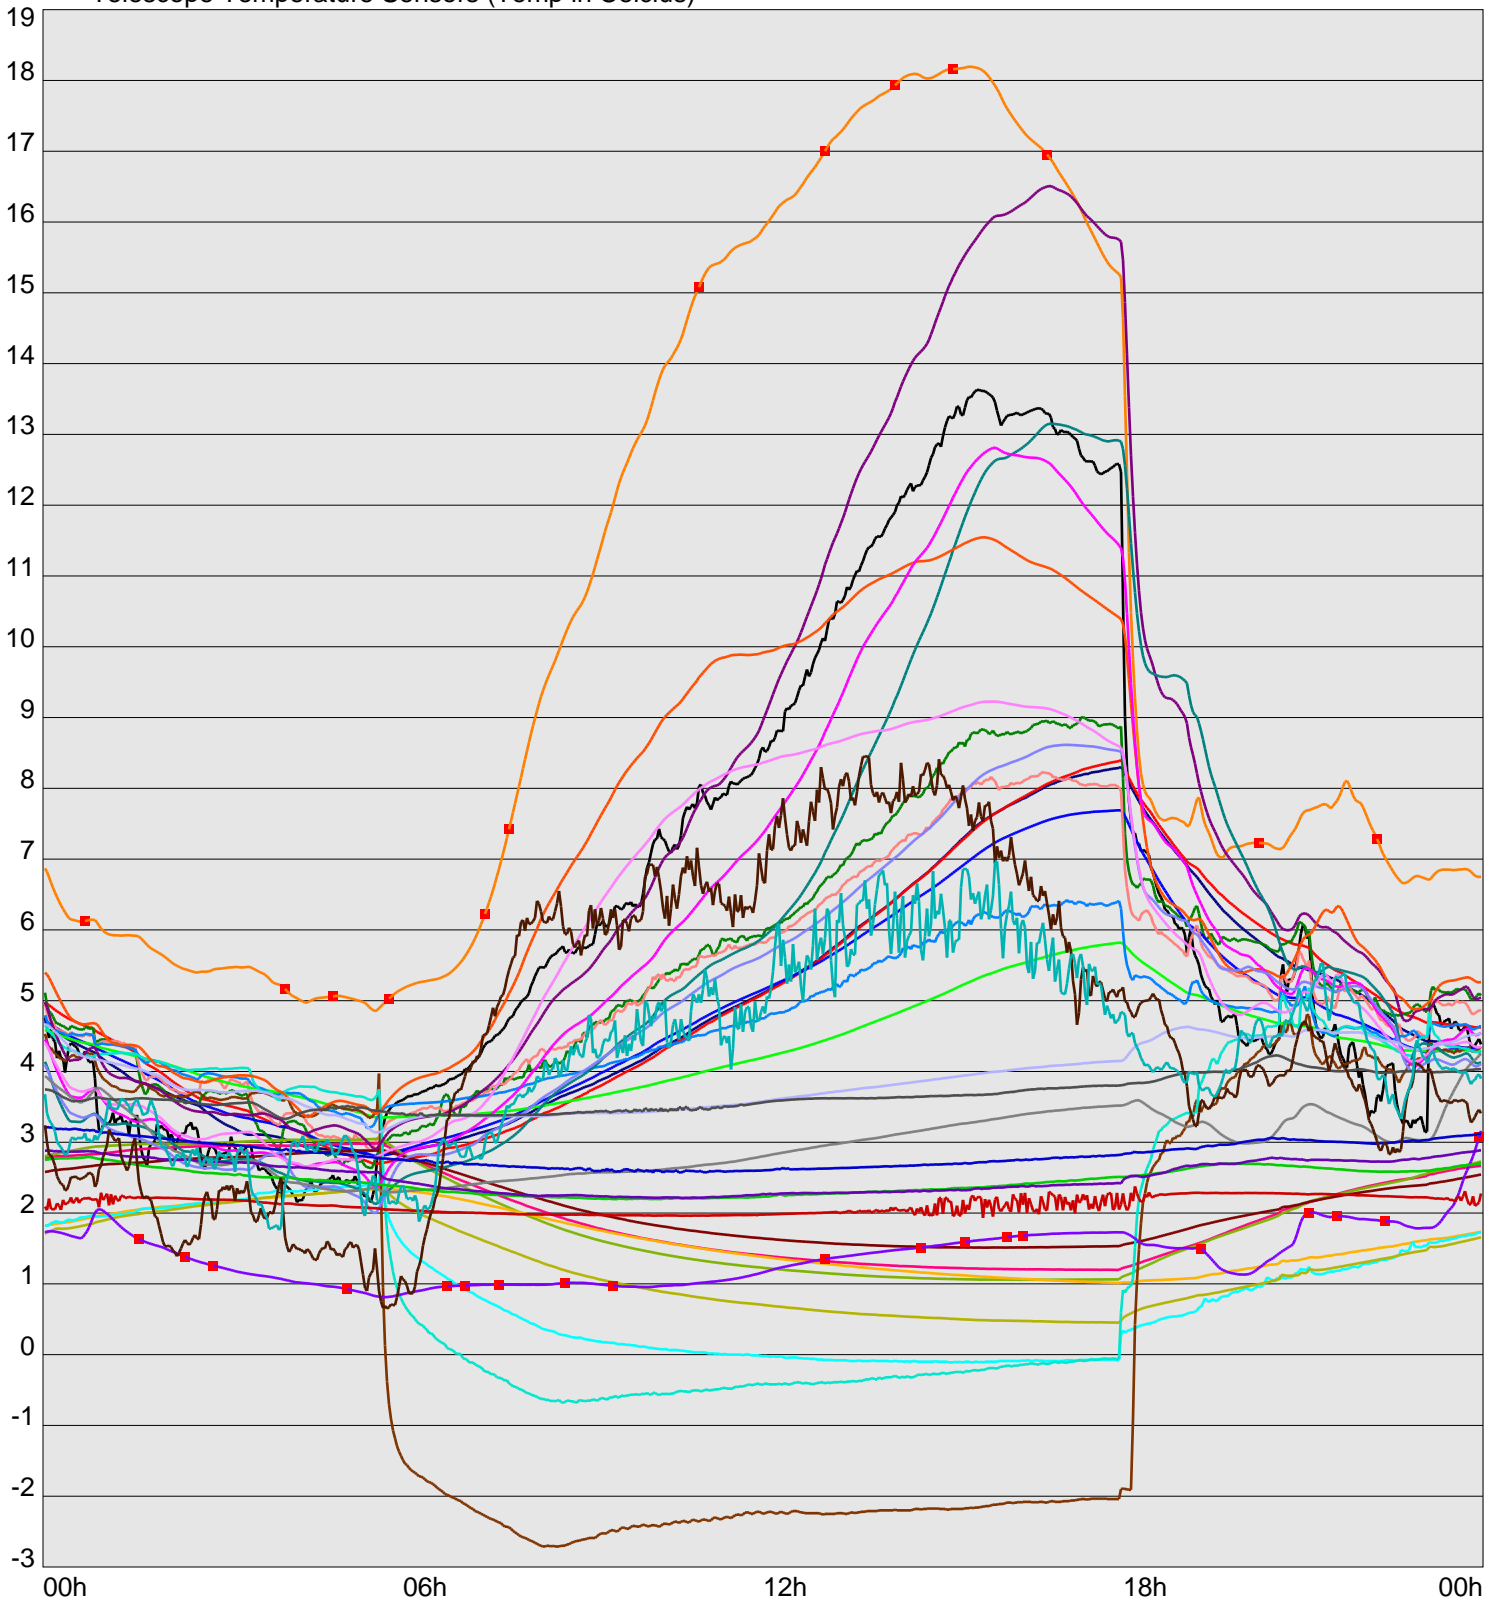

Telescope Temperature Sensors (Temp in Celcius)

TT1	TT2	TT3	TT4	TT5	TT6	TT7	TT8	TM1	TM2
TM3	TM4	TM5	TM6	TMS1	TMS2	TD1	TD2	TD3	TD4
TD5	TD6	TD7	TF1	TF2	TF3	TF4	TF5	TF6	TF7
TF8	TE1	TE2							