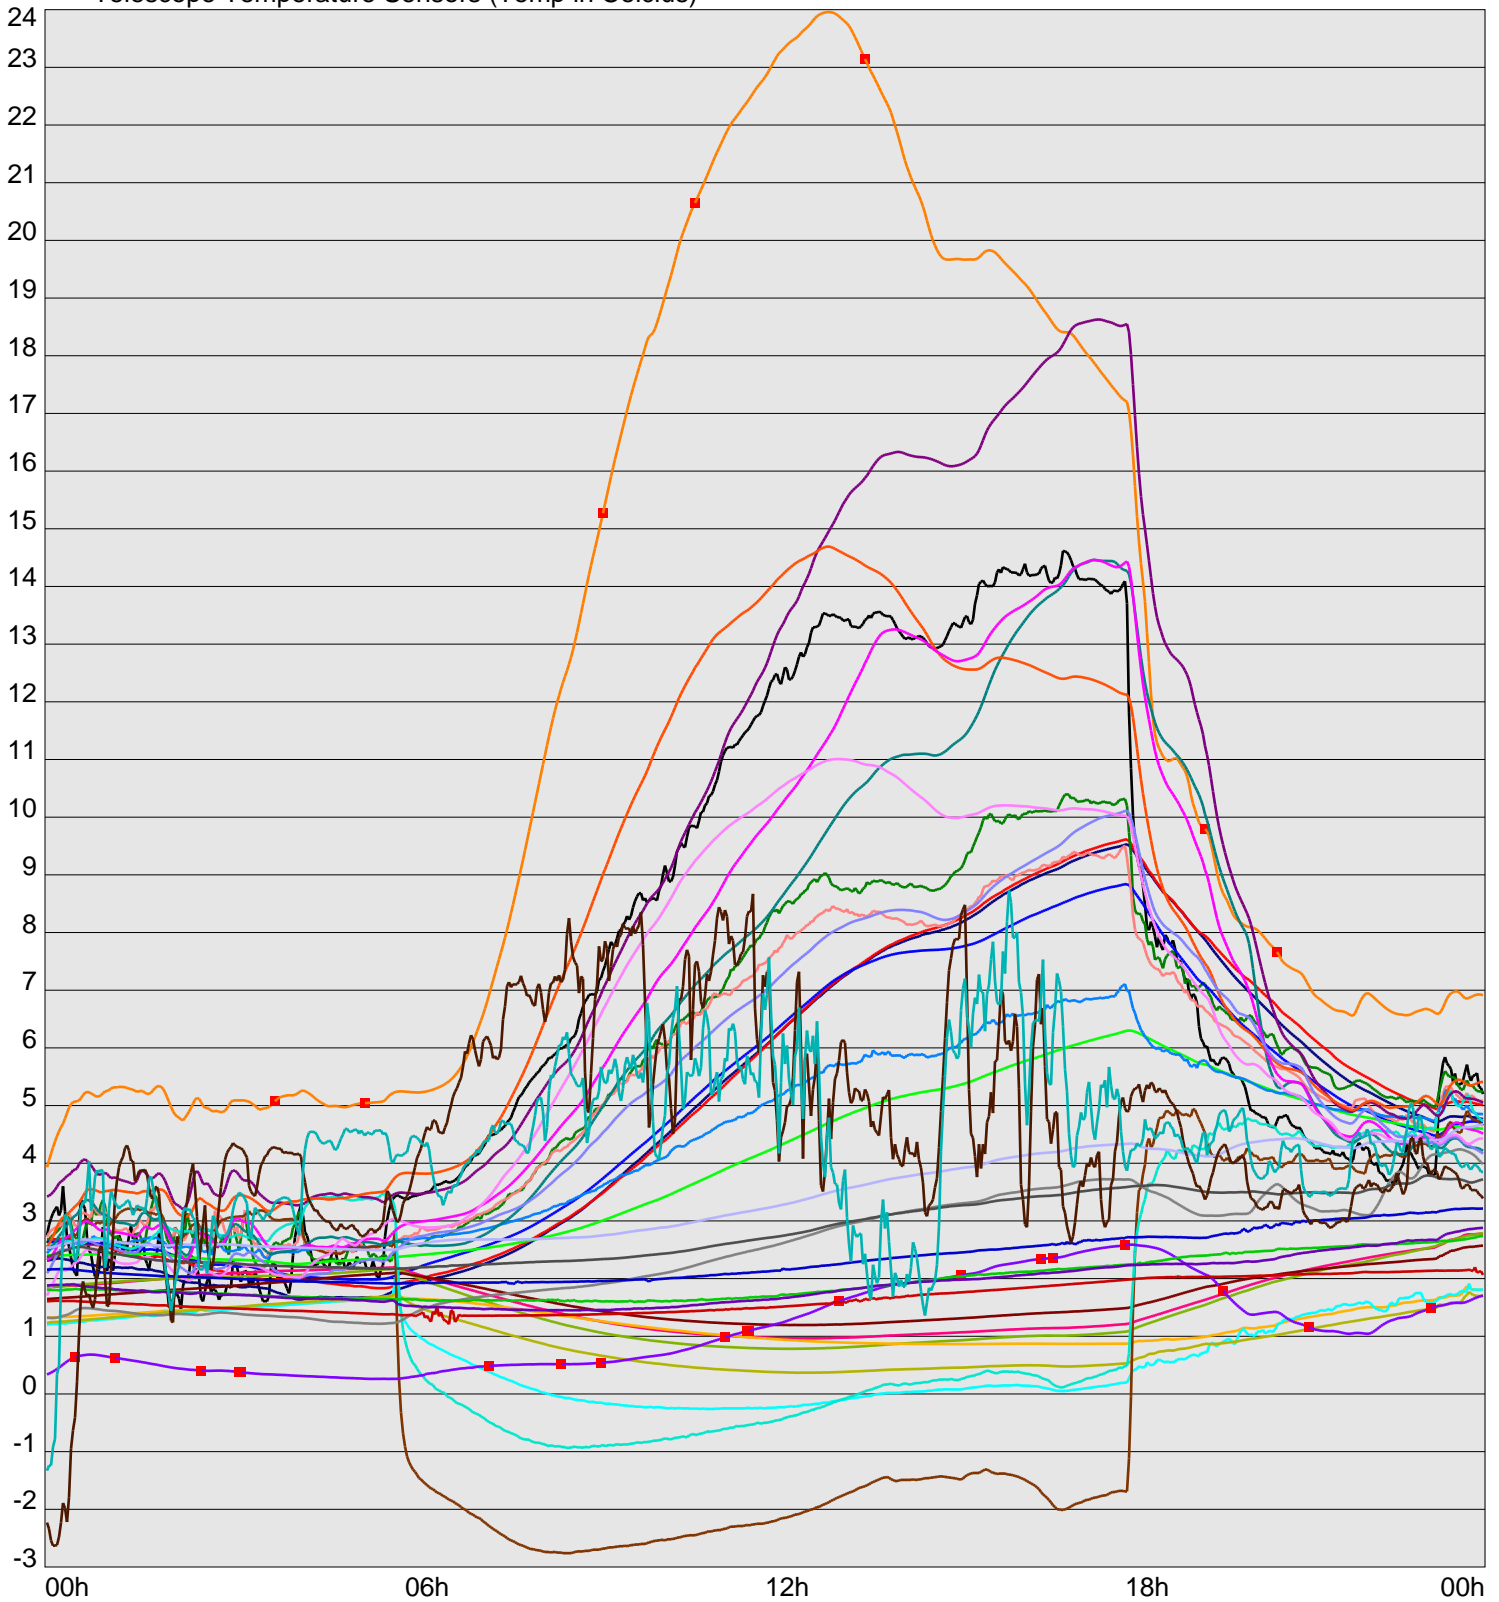

Telescope Temperature Sensors (Temp in Celcius)

TT1	TT2	TT3	TT4	TT5	TT6	TT7	TT8	TM1	TM2
TM3	TM4	TM5	TM6	TMS1	TMS2	TD1	TD2	TD3	TD4
TD5	TD6	TD7	TF1	TF2	TF3	TF4	TF5	TF6	TF7
TF8	TE1	TE2							