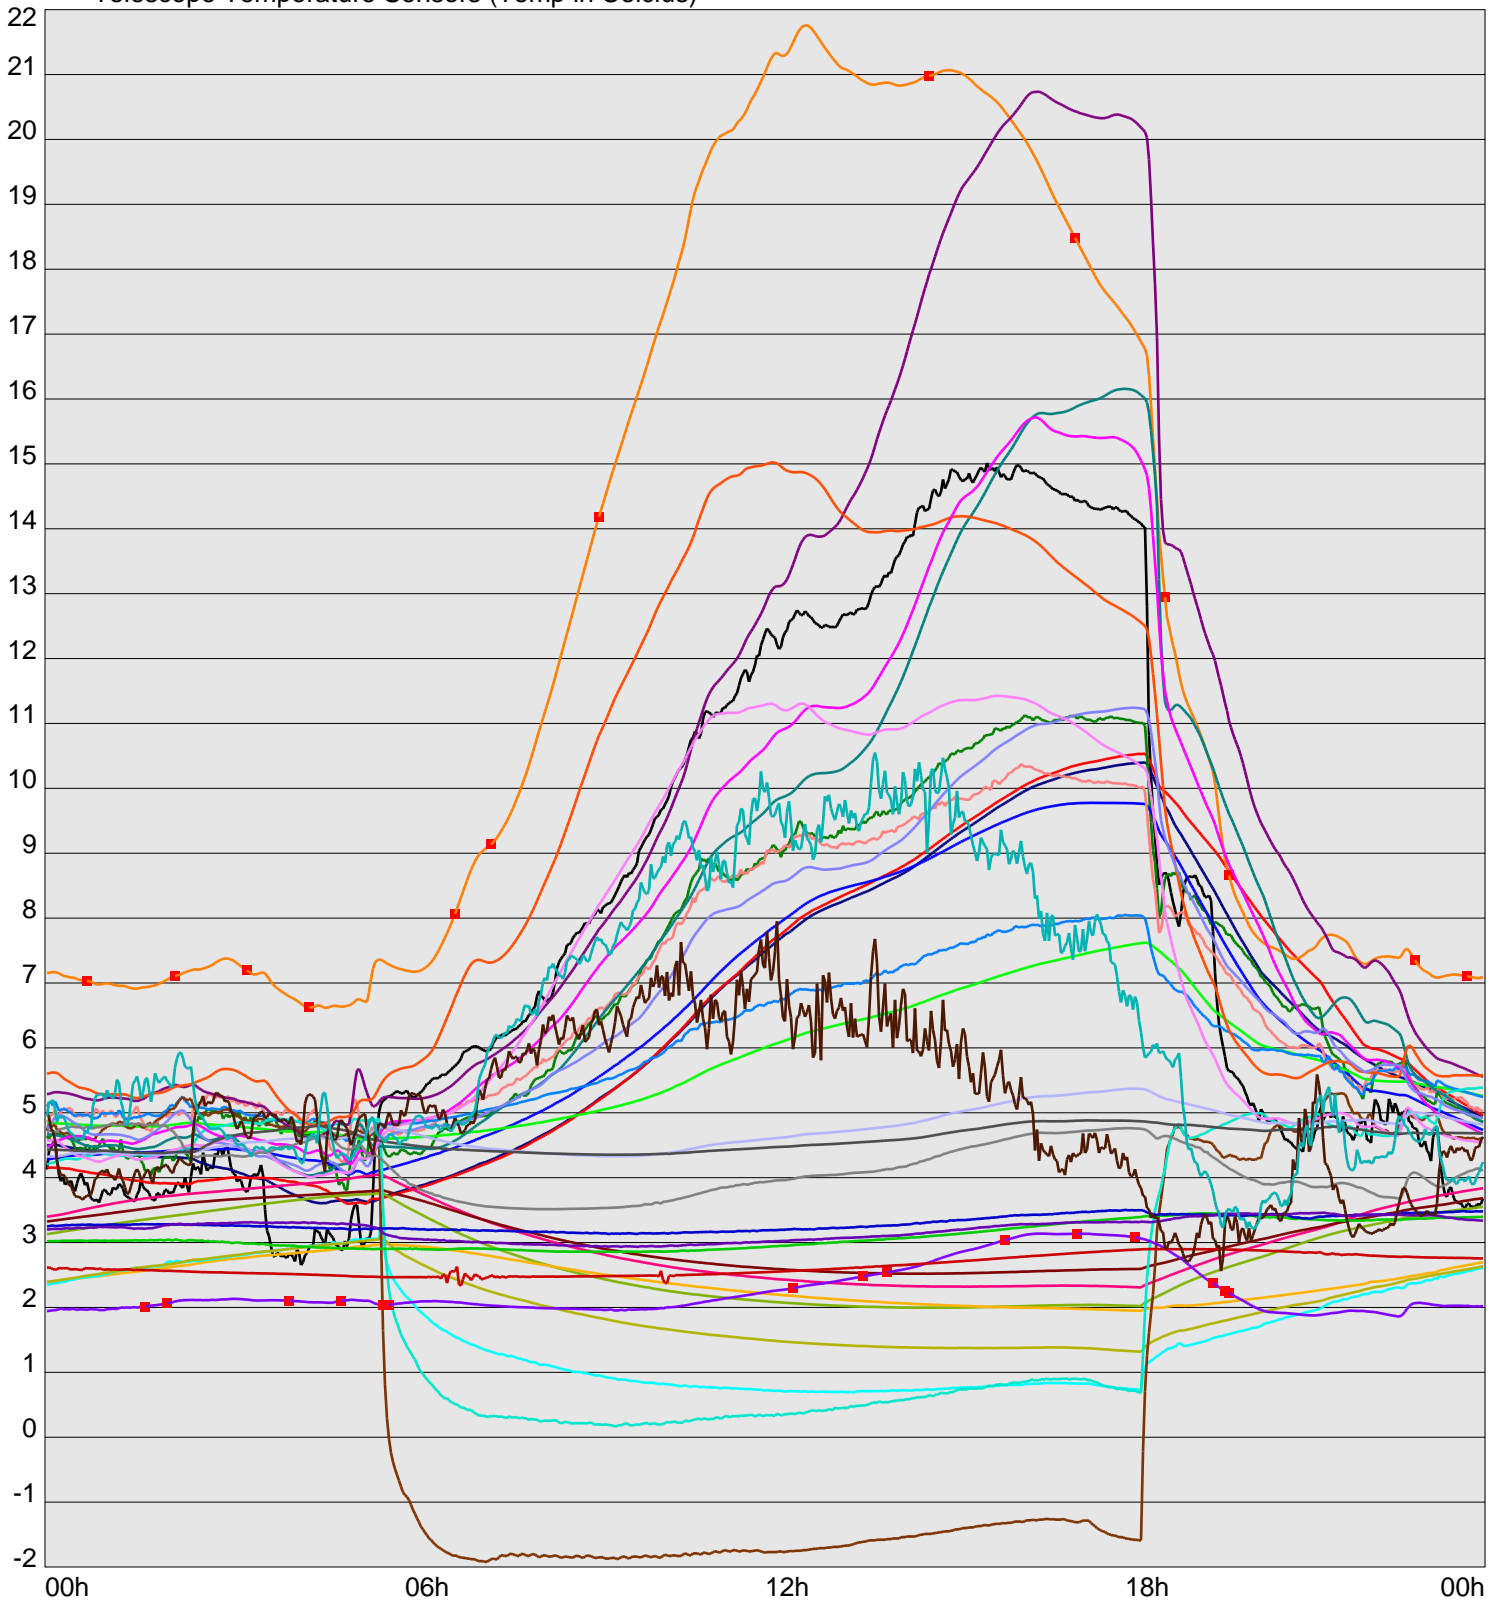

Telescope Temperature Sensors (Temp in Celcius)

TT1	TT2	TT3	TT4	TT5	TT6	TT7	TT8	TM1	TM2
TM3	TM4	TM5	TM6	TMS1	TMS2	TD1	TD2	TD3	TD4
TD5	TD6	TD7	TF1	TF2	TF3	TF4	TF5	TF6	TF7
TF8	TE1	TE2							