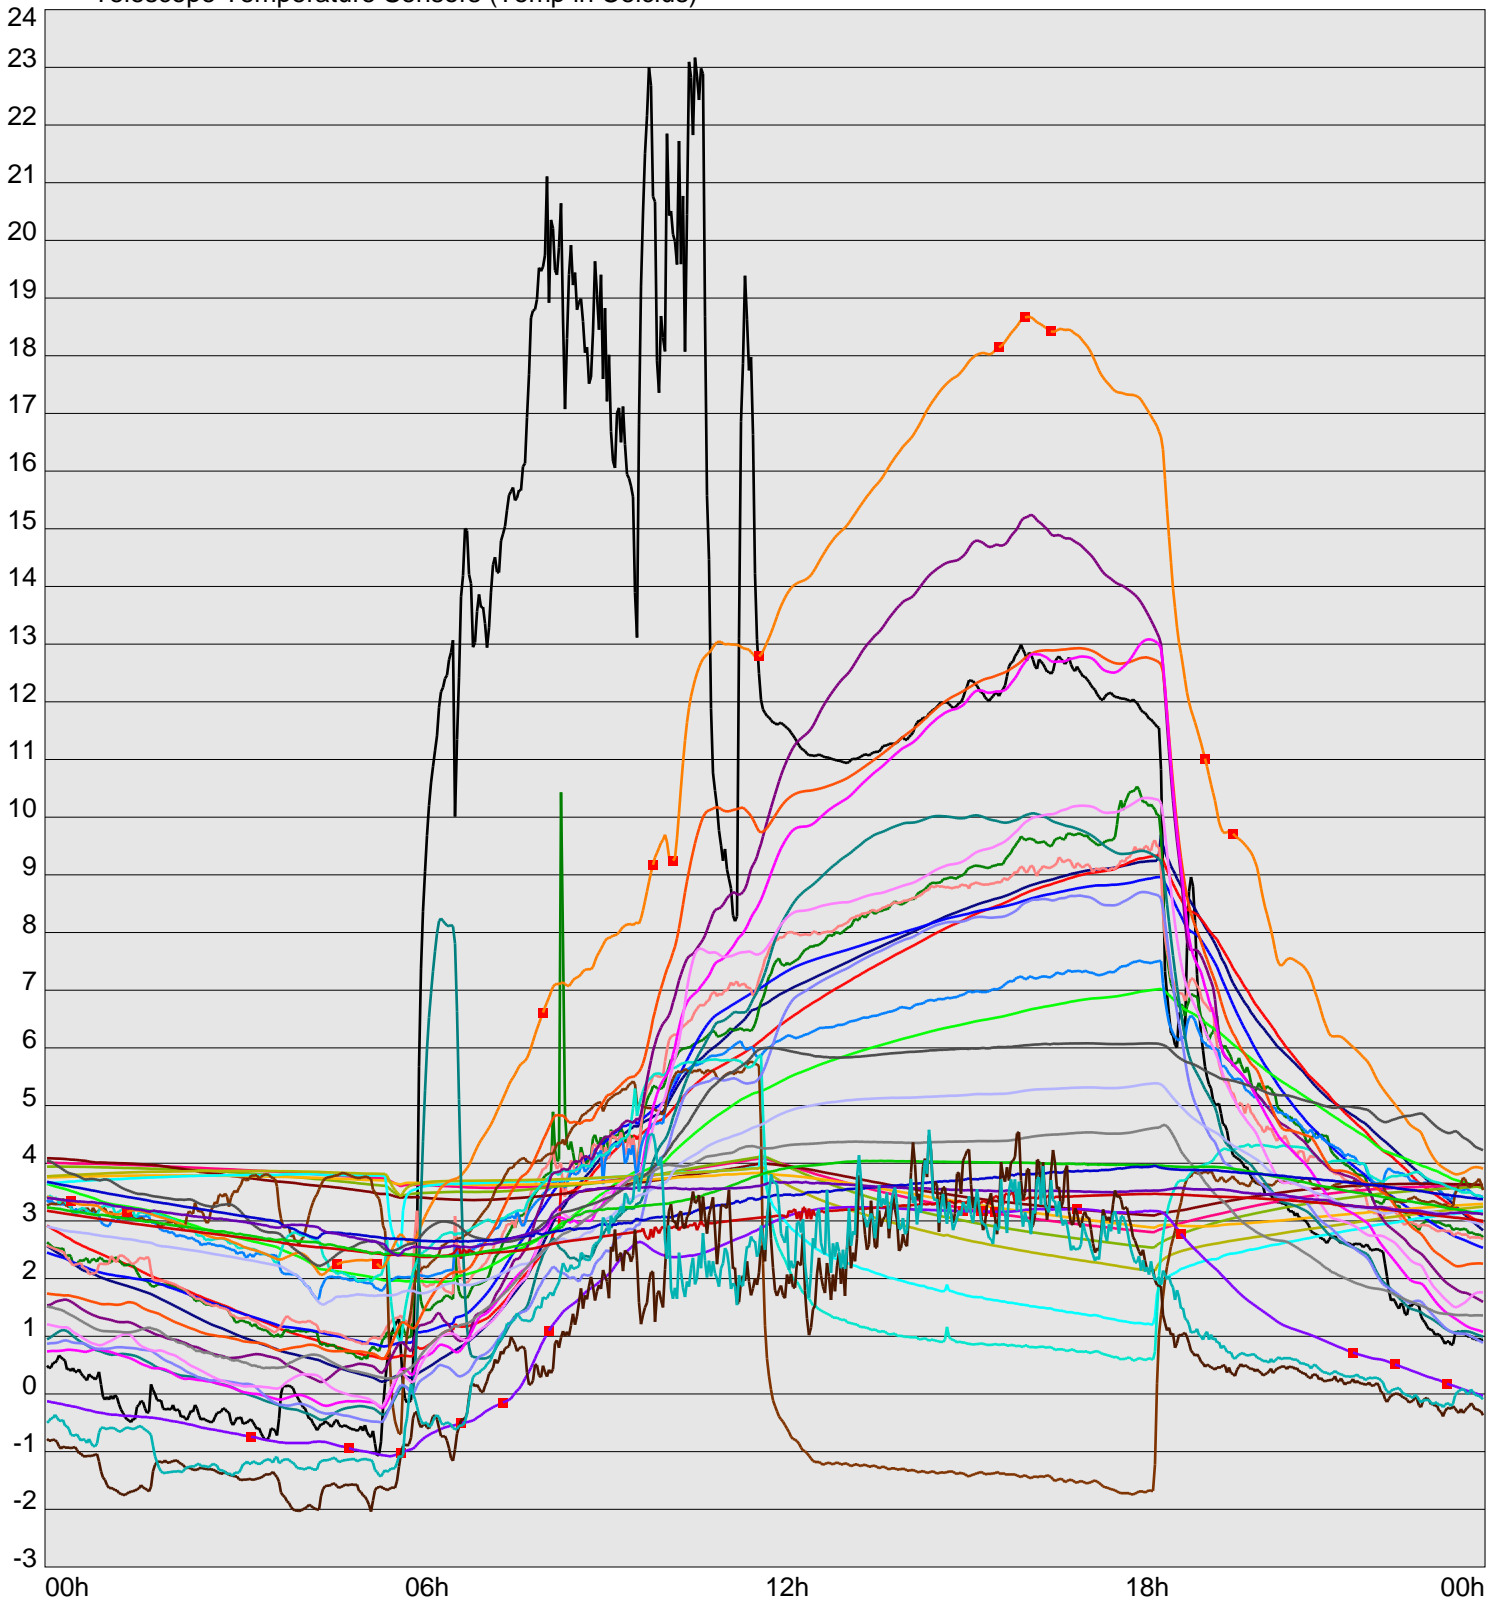

Telescope Temperature Sensors (Temp in Celcius)

TT1	TT2	TT3	TT4	TT5	TT6	TT7	TT8	TM1	TM2
TM3	TM4	TM5	TM6	TMS1	TMS2	TD1	TD2	TD3	TD4
TD5	TD6	TD7	TF1	TF2	TF3	TF4	TF5	TF6	TF7
TF8	TE1	TE2							