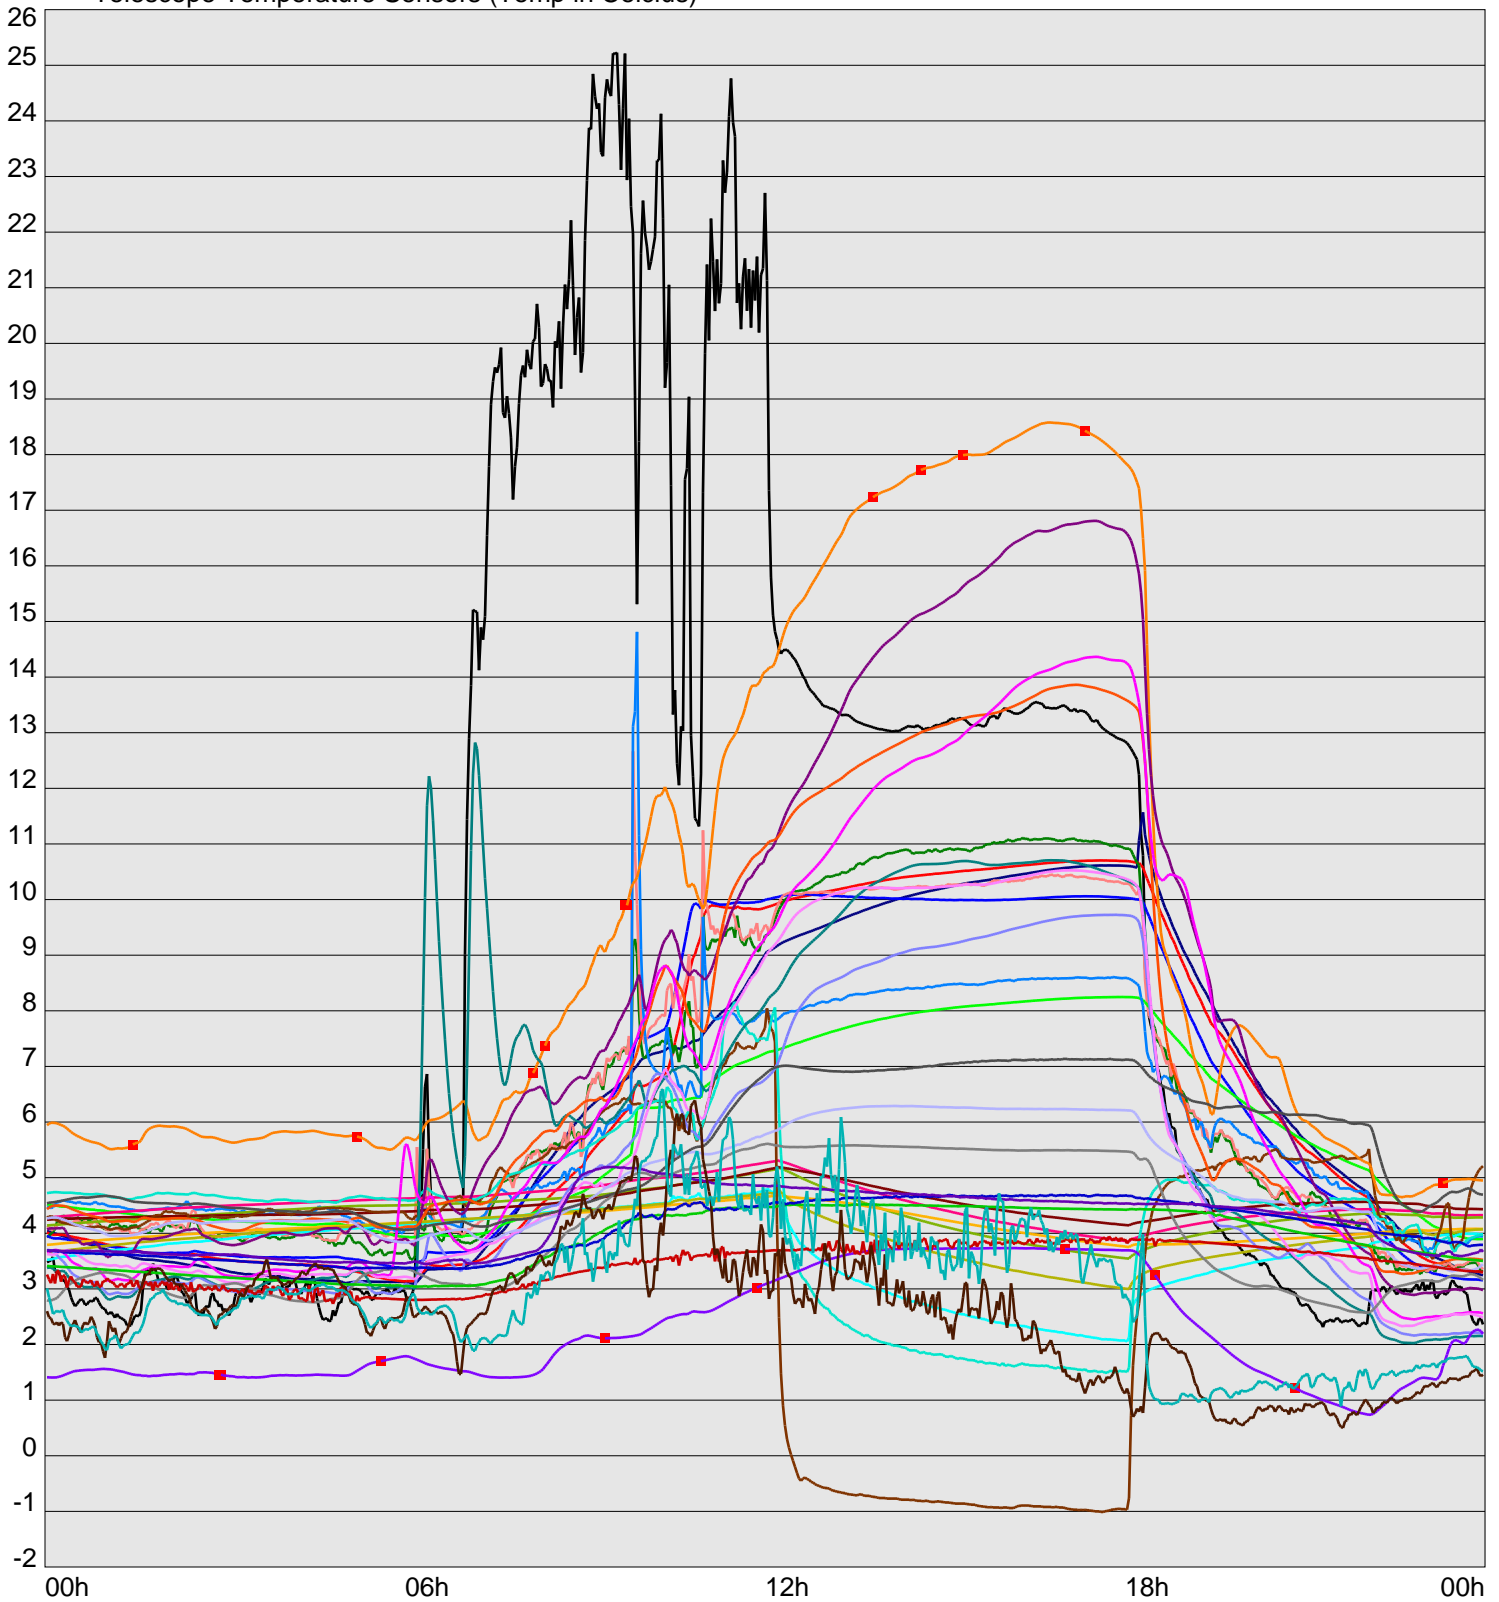

Telescope Temperature Sensors (Temp in Celcius)

TT1	TT2	TT3	TT4	TT5	TT6	TT7	TT8	TM1	TM2
TM3	TM4	TM5	TM6	TMS1	TMS2	TD1	TD2	TD3	TD4
TD5	TD6	TD7	TF1	TF2	TF3	TF4	TF5	TF6	TF7
TF8	TE1	TE2							