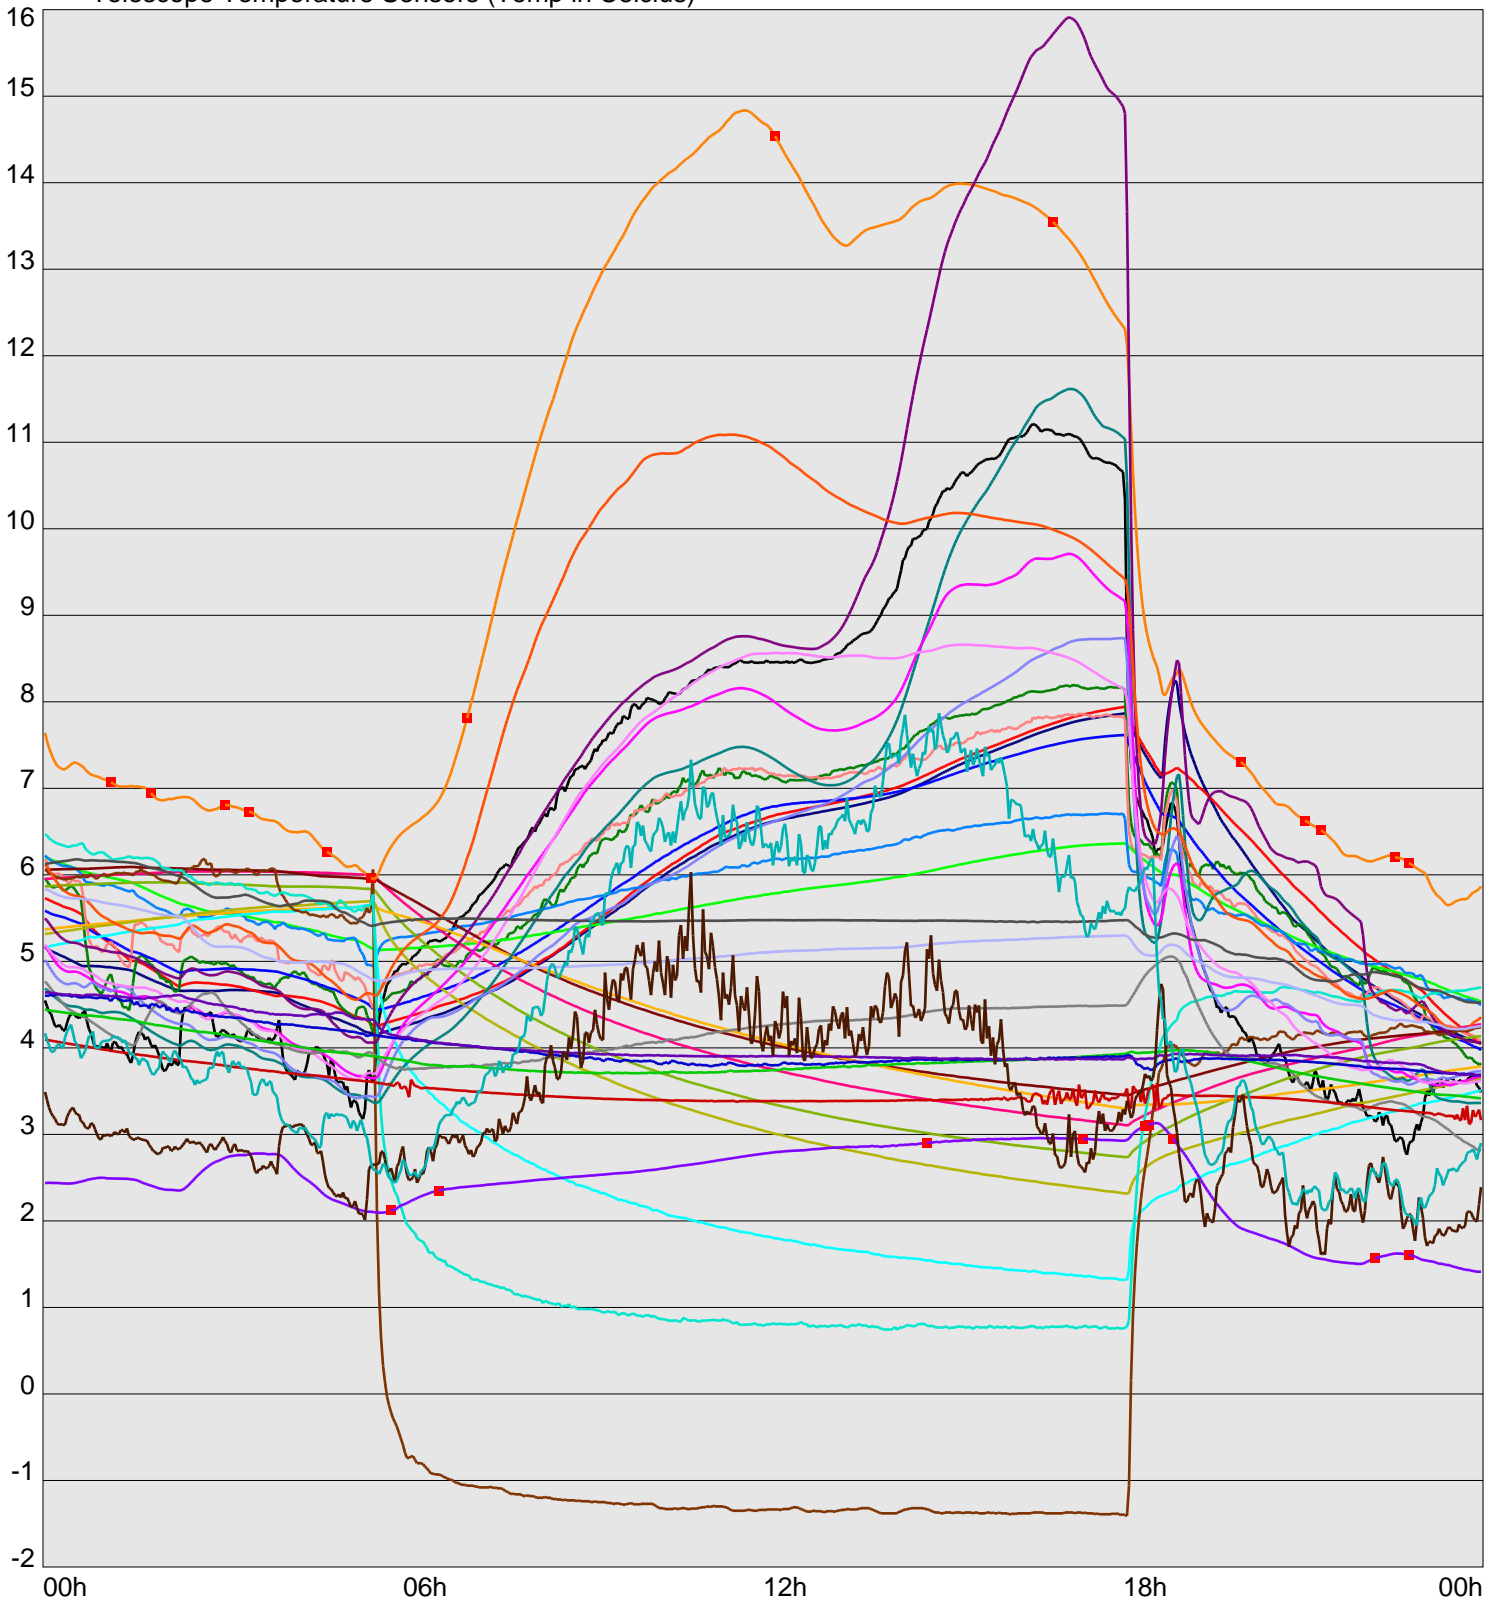

Telescope Temperature Sensors (Temp in Celcius)

TT1	TT2	TT3	TT4	TT5	TT6	TT7	TT8	TM1	TM2
TM3	TM4	TM5	TM6	TMS1	TMS2	TD1	TD2	TD3	TD4
TD5	TD6	TD7	TF1	TF2	TF3	TF4	TF5	TF6	TF7
TF8	TE1	TE2							