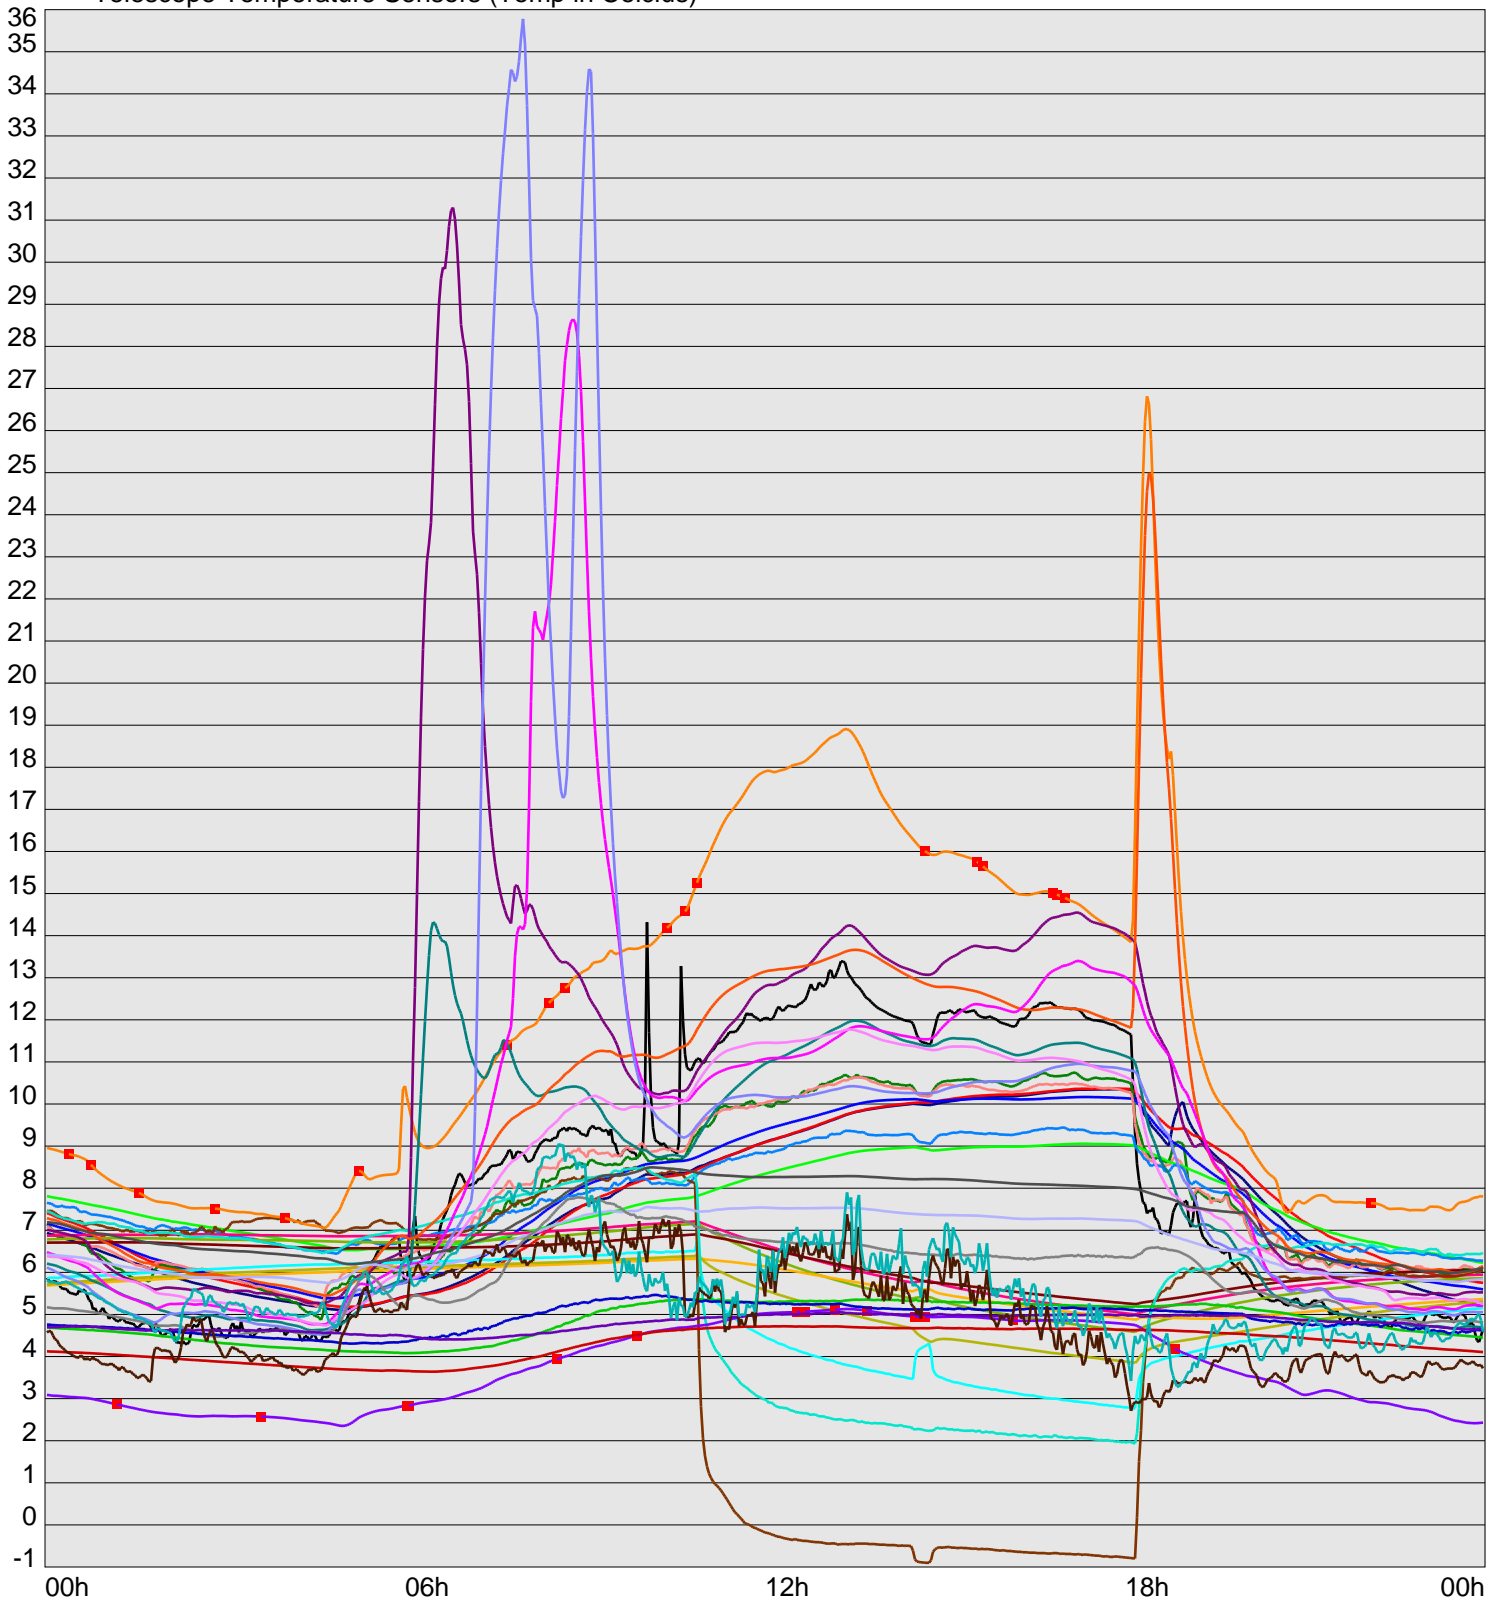

Telescope Temperature Sensors (Temp in Celcius)

| | | | | | | | | | |
|-------|-------|-------|-------|--------|--------|-------|-------|-------|-------|
| — TT1 | — TT2 | — TT3 | — TT4 | — TT5 | — TT6 | — TT7 | — TT8 | — TM1 | — TM2 |
| — TM3 | — TM4 | — TM5 | — TM6 | — TMS1 | — TMS2 | — TD1 | — TD2 | — TD3 | — TD4 |
| — TD5 | — TD6 | — TD7 | — TF1 | — TF2 | — TF3 | — TF4 | — TF5 | — TF6 | — TF7 |
| — TF8 | — TE1 | — TE2 | | | | | | | |