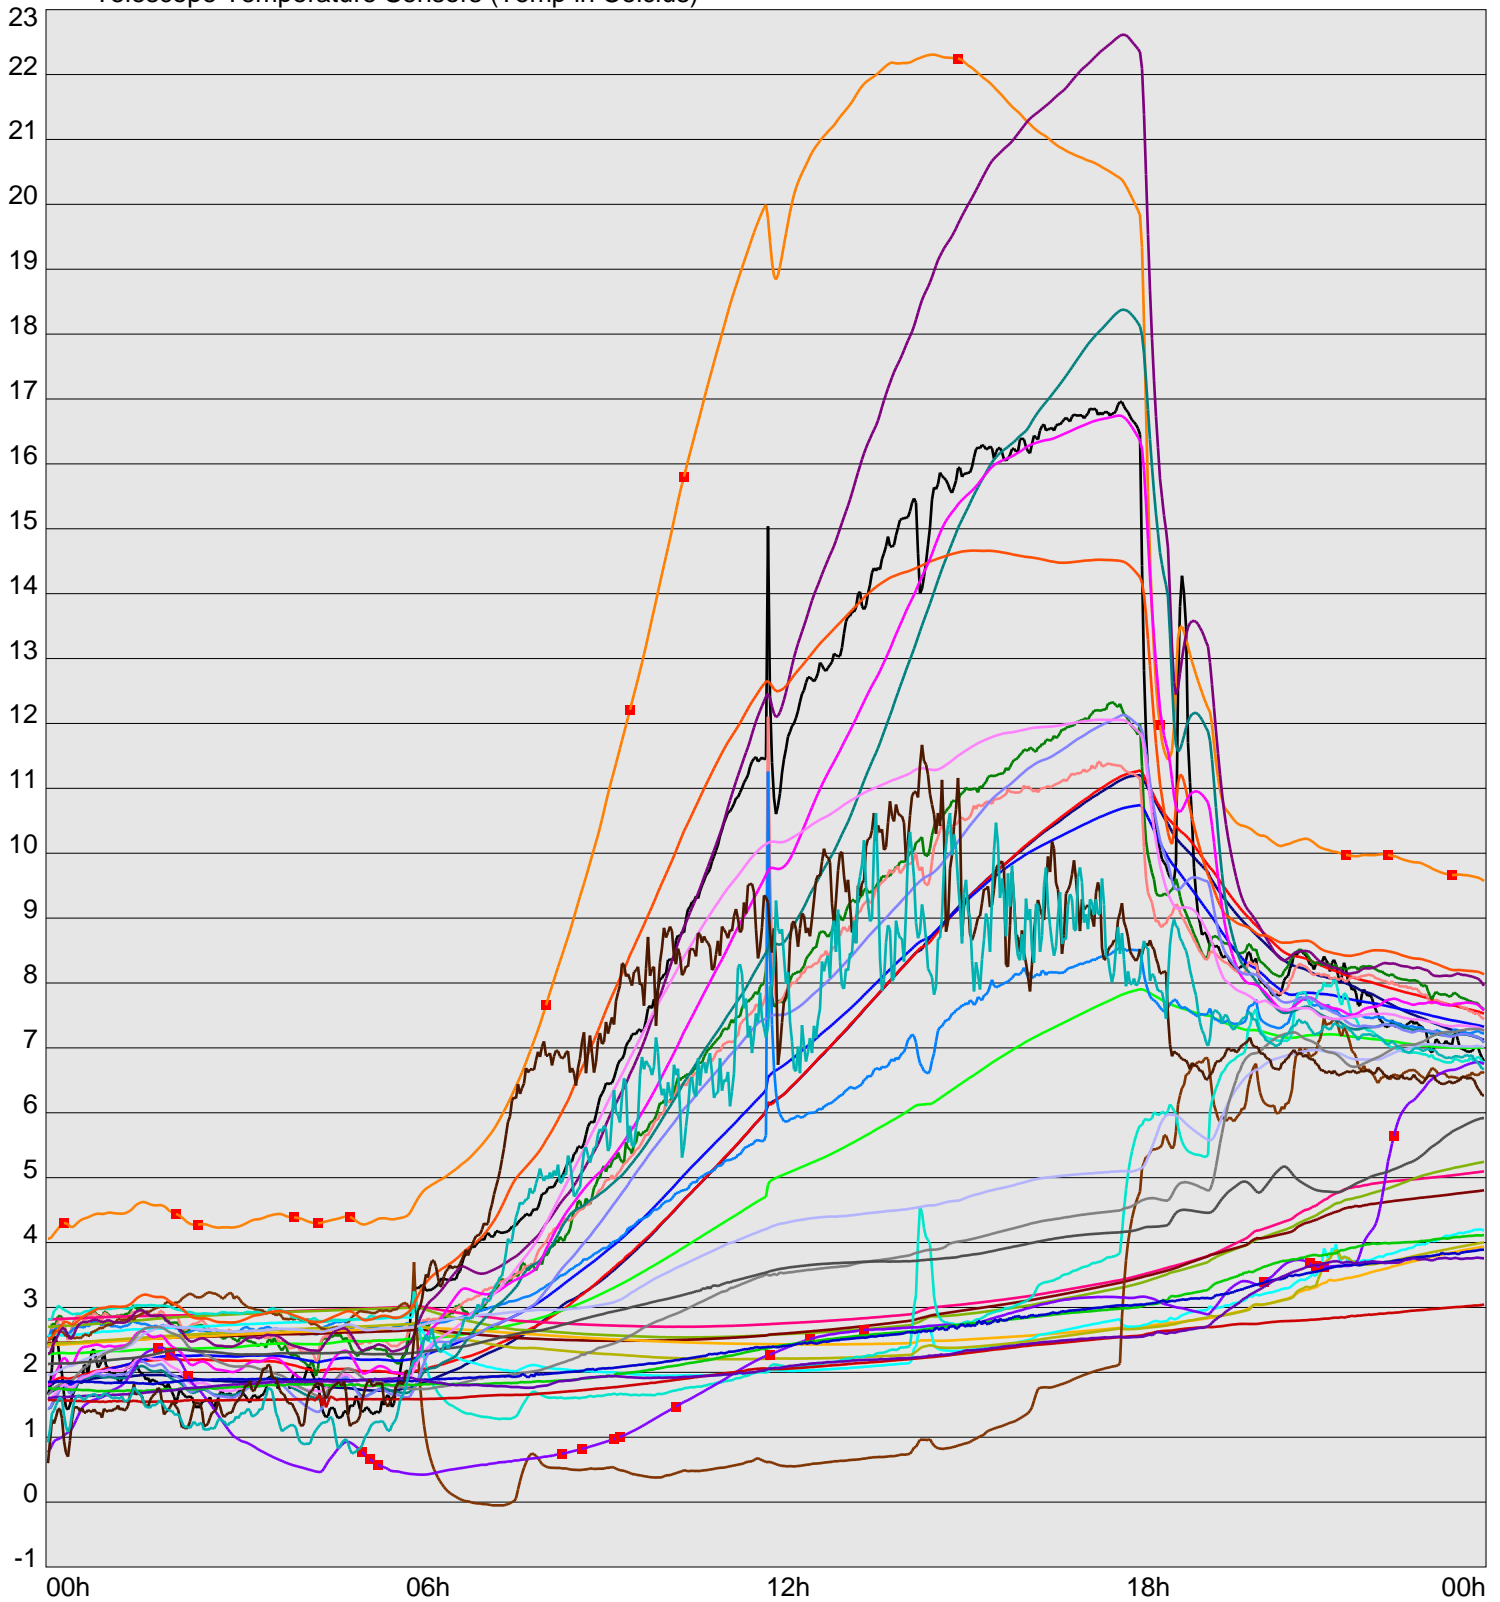

Telescope Temperature Sensors (Temp in Celcius)

- TT1 TT2 TT3 TT4 TT5 TT6 TT7 TT8
- TM1 TM2 TM3 TM4 TM5 TM6 TMS1 TMS2 TD1 TD2 TD3 TD4
- TD5 TD6 TD7 TF1 TF2 TF3 TF4 TF5 TF6 TF7
- TF8 TE1 TE2