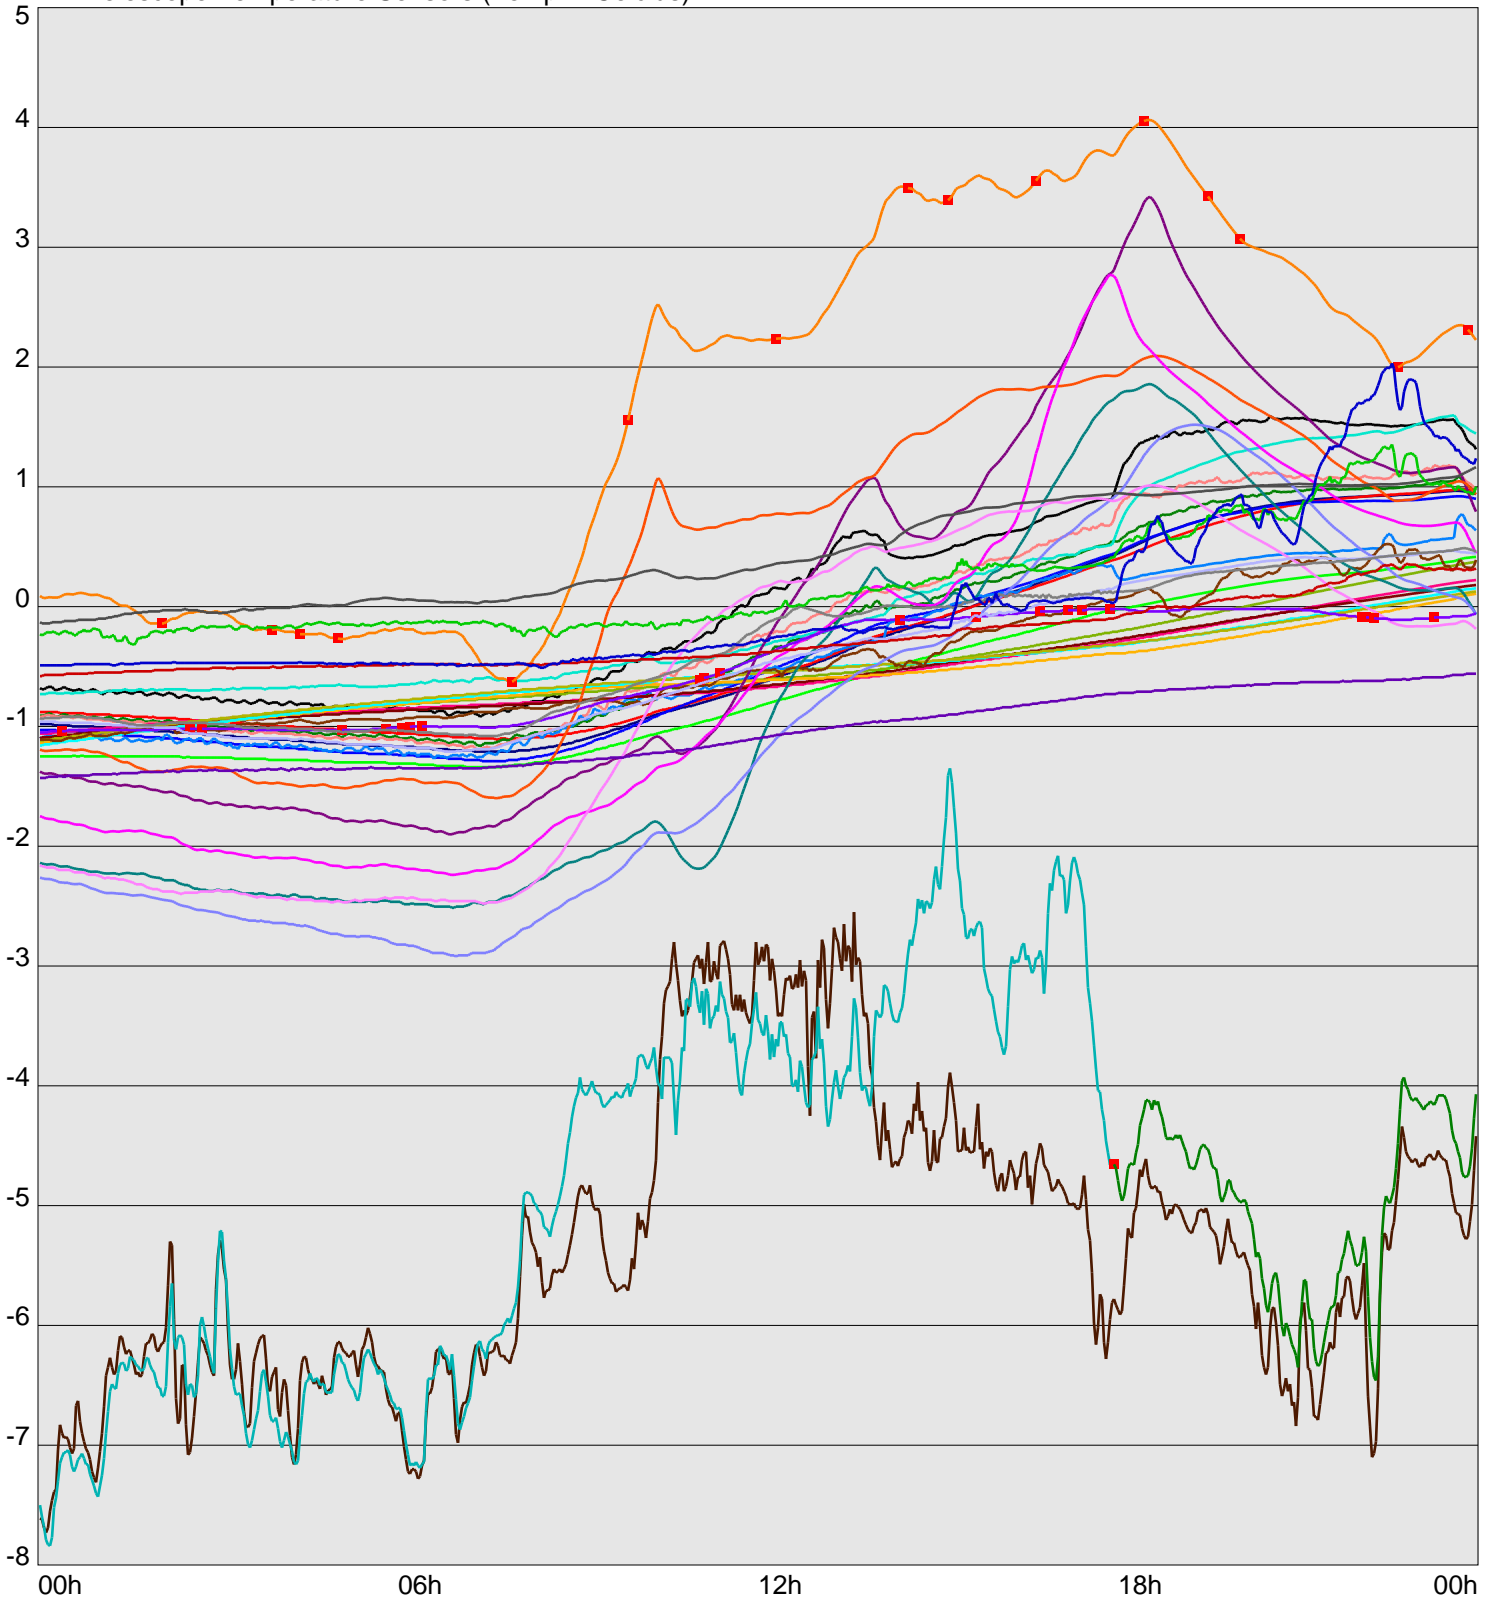

Telescope Temperature Sensors (Temp in Celcius)

TT1	TT2	TT3	TT4	TT5	TT6	TT7	TT8	TM1	TM2
TM3	TM4	TM5	TM6	TMS1	TMS2	TD1	TD2	TD3	TD4
TD5	TD6	TD7	TF1	TF2	TF3	TF4	TF5	TF6	TF7
TF8	TE1	TE2							