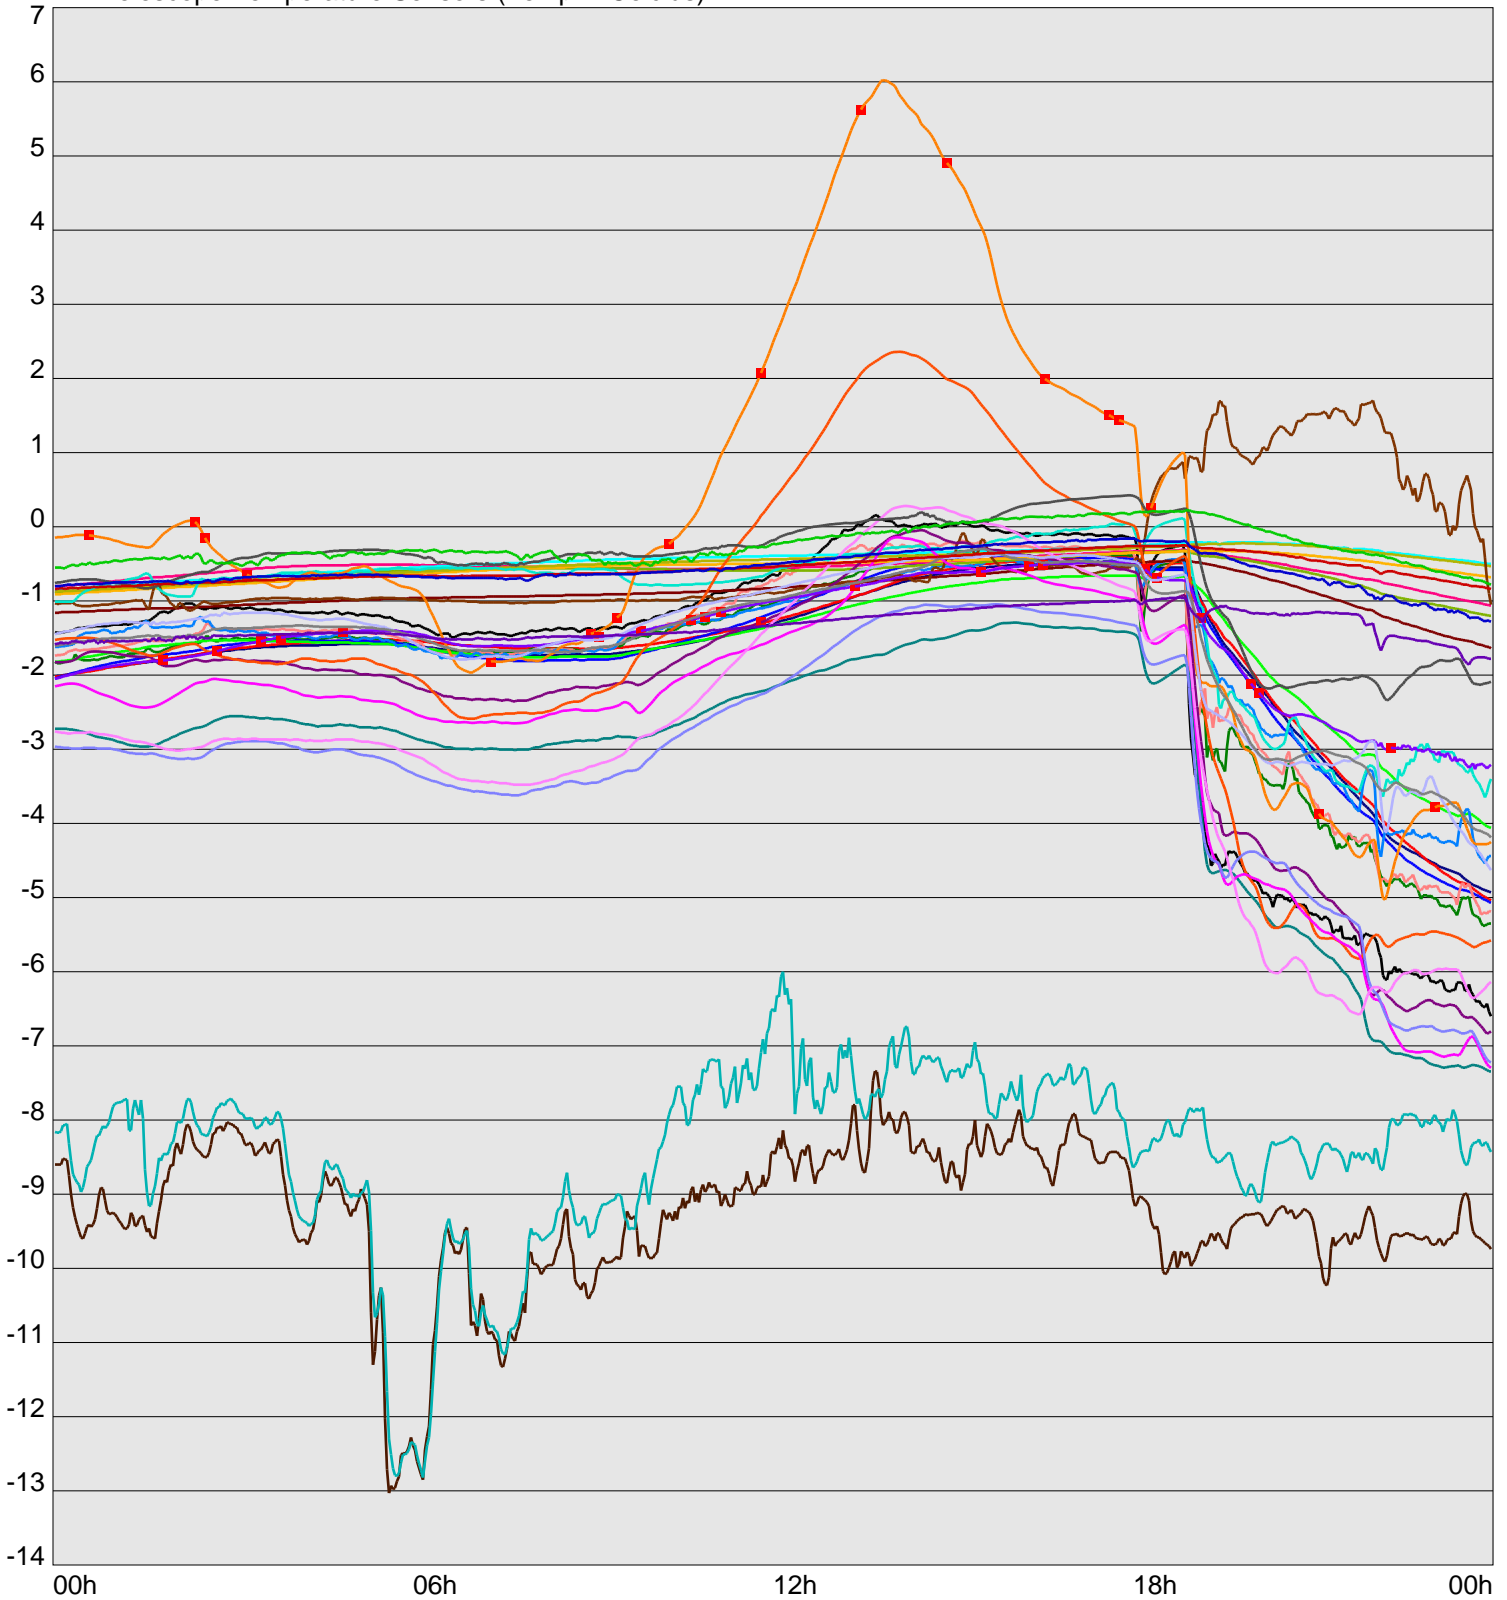

Telescope Temperature Sensors (Temp in Celcius)

| | | | | | | | | | |
|-----|-----|-----|-----|------|------|-----|-----|-----|-----|
| TT1 | TT2 | TT3 | TT4 | TT5 | TT6 | TT7 | TT8 | TM1 | TM2 |
| TM3 | TM4 | TM5 | TM6 | TMS1 | TMS2 | TD1 | TD2 | TD3 | TD4 |
| TD5 | TD6 | TD7 | TF1 | TF2 | TF3 | TF4 | TF5 | TF6 | TF7 |
| TF8 | TE1 | TE2 | | | | | | | |