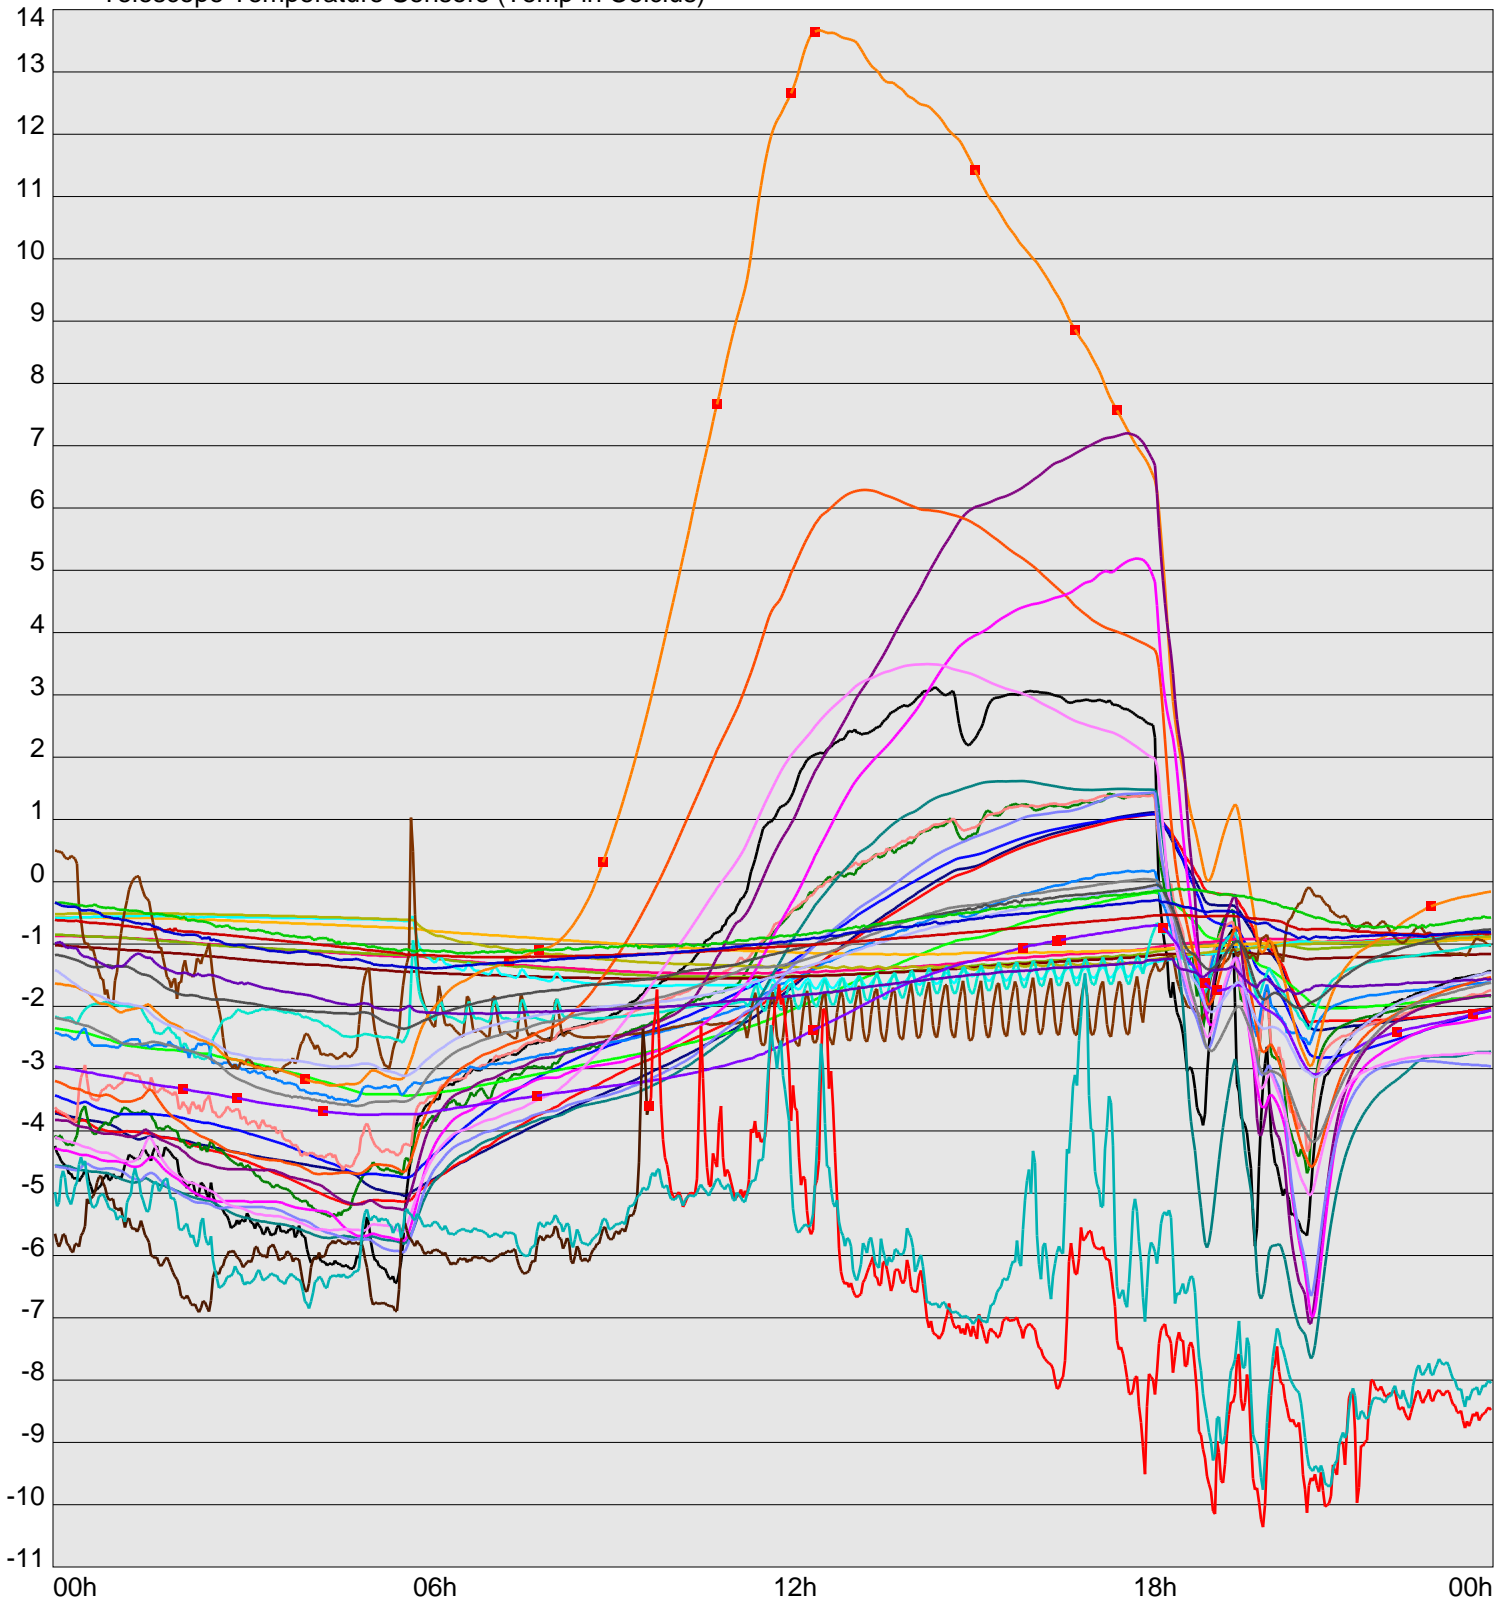

Telescope Temperature Sensors (Temp in Celcius)

TT1	TT2	TT3	TT4	TT5	TT6	TT7	TT8	TM1	TM2
TM3	TM4	TM5	TM6	TMS1	TMS2	TD1	TD2	TD3	TD4
TD5	TD6	TD7	TF1	TF2	TF3	TF4	TF5	TF6	TF7
TF8	TE1	TE2							