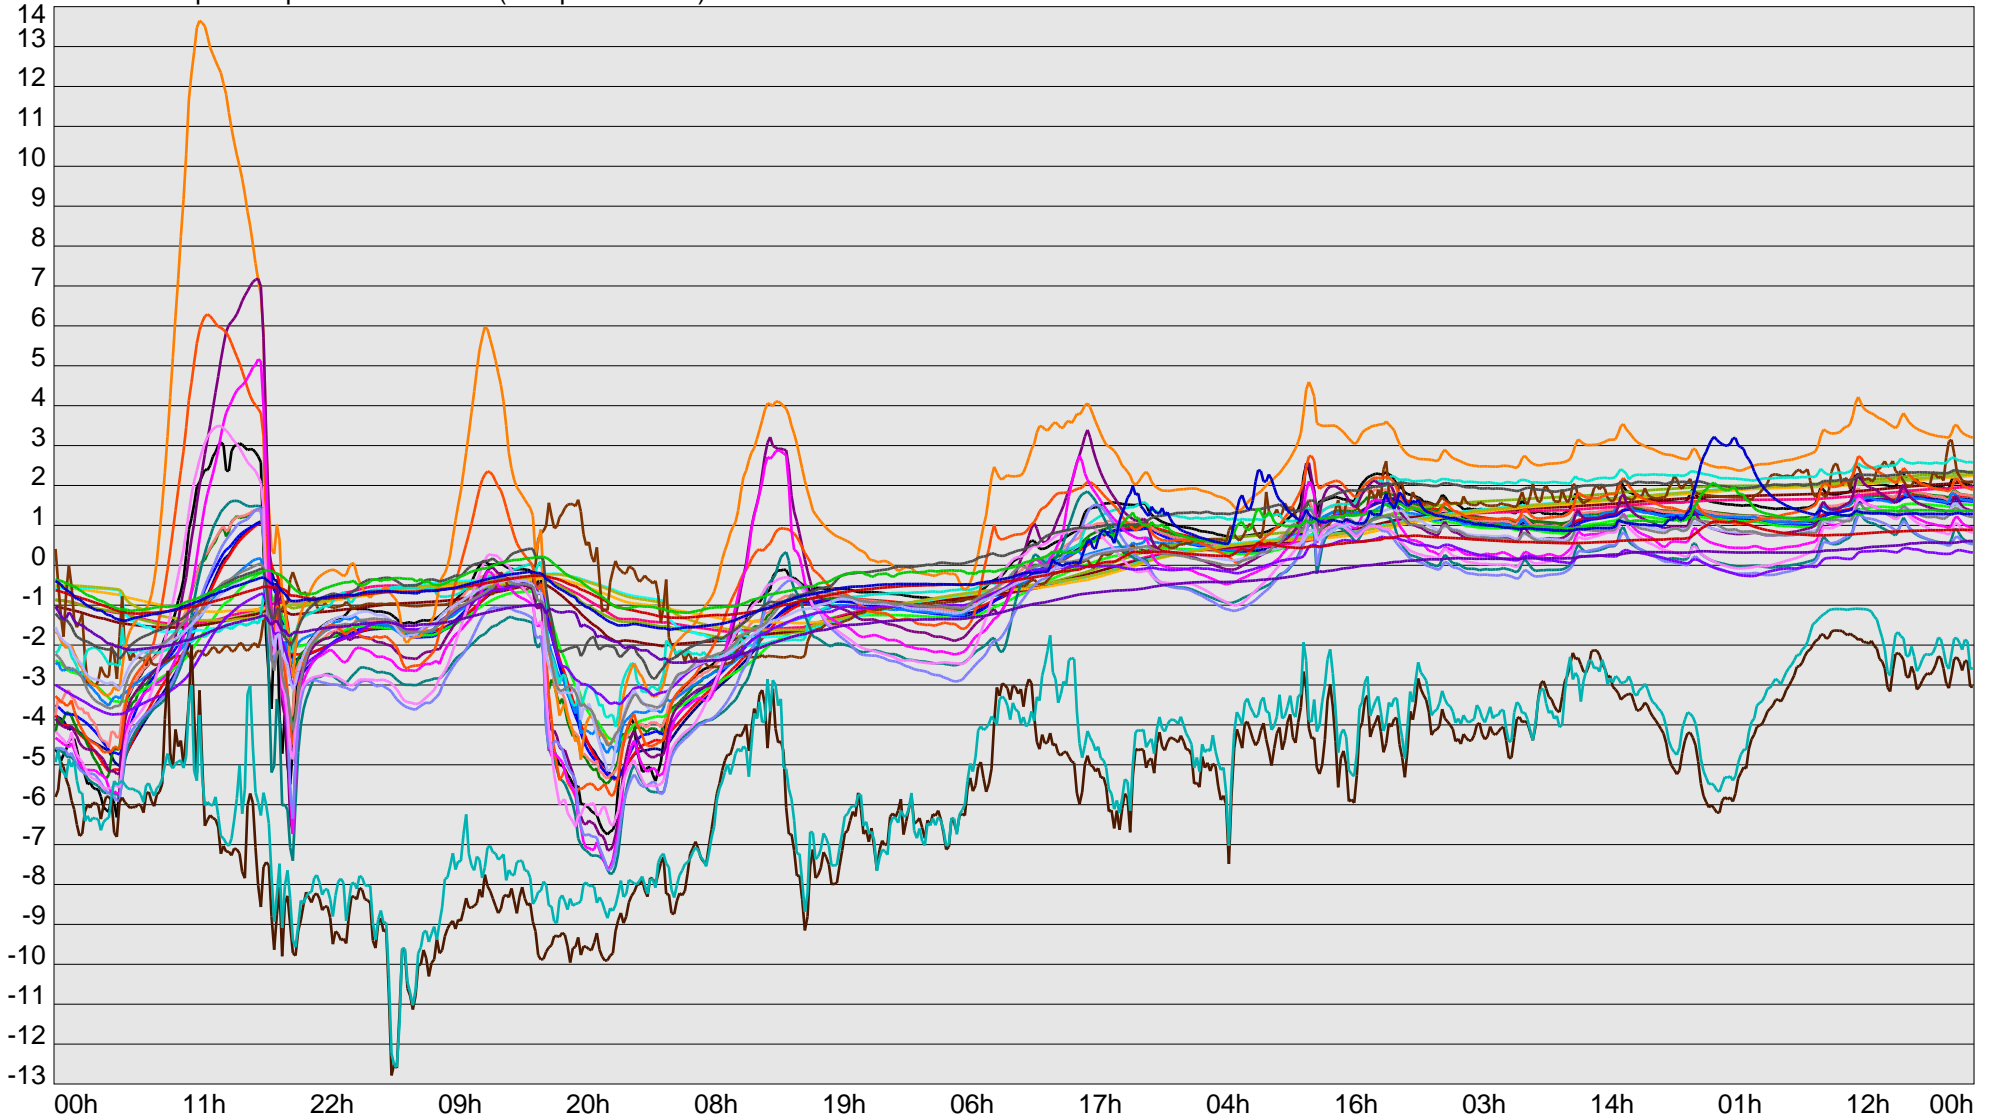

Telescope Temperature Sensors (Temp in Celcius)

TT1	TT2	TT3	TT4	TT5	TT6	TT7	TT8	TM1	TM2
TM3	TM4	TM5	TM6	TMS1	TMS2	TD1	TD2	TD3	TD4
TD5	TD6	TD7	TF1	TF2	TF3	TF4	TF5	TF6	TF7
TF8	TE1	TE2							