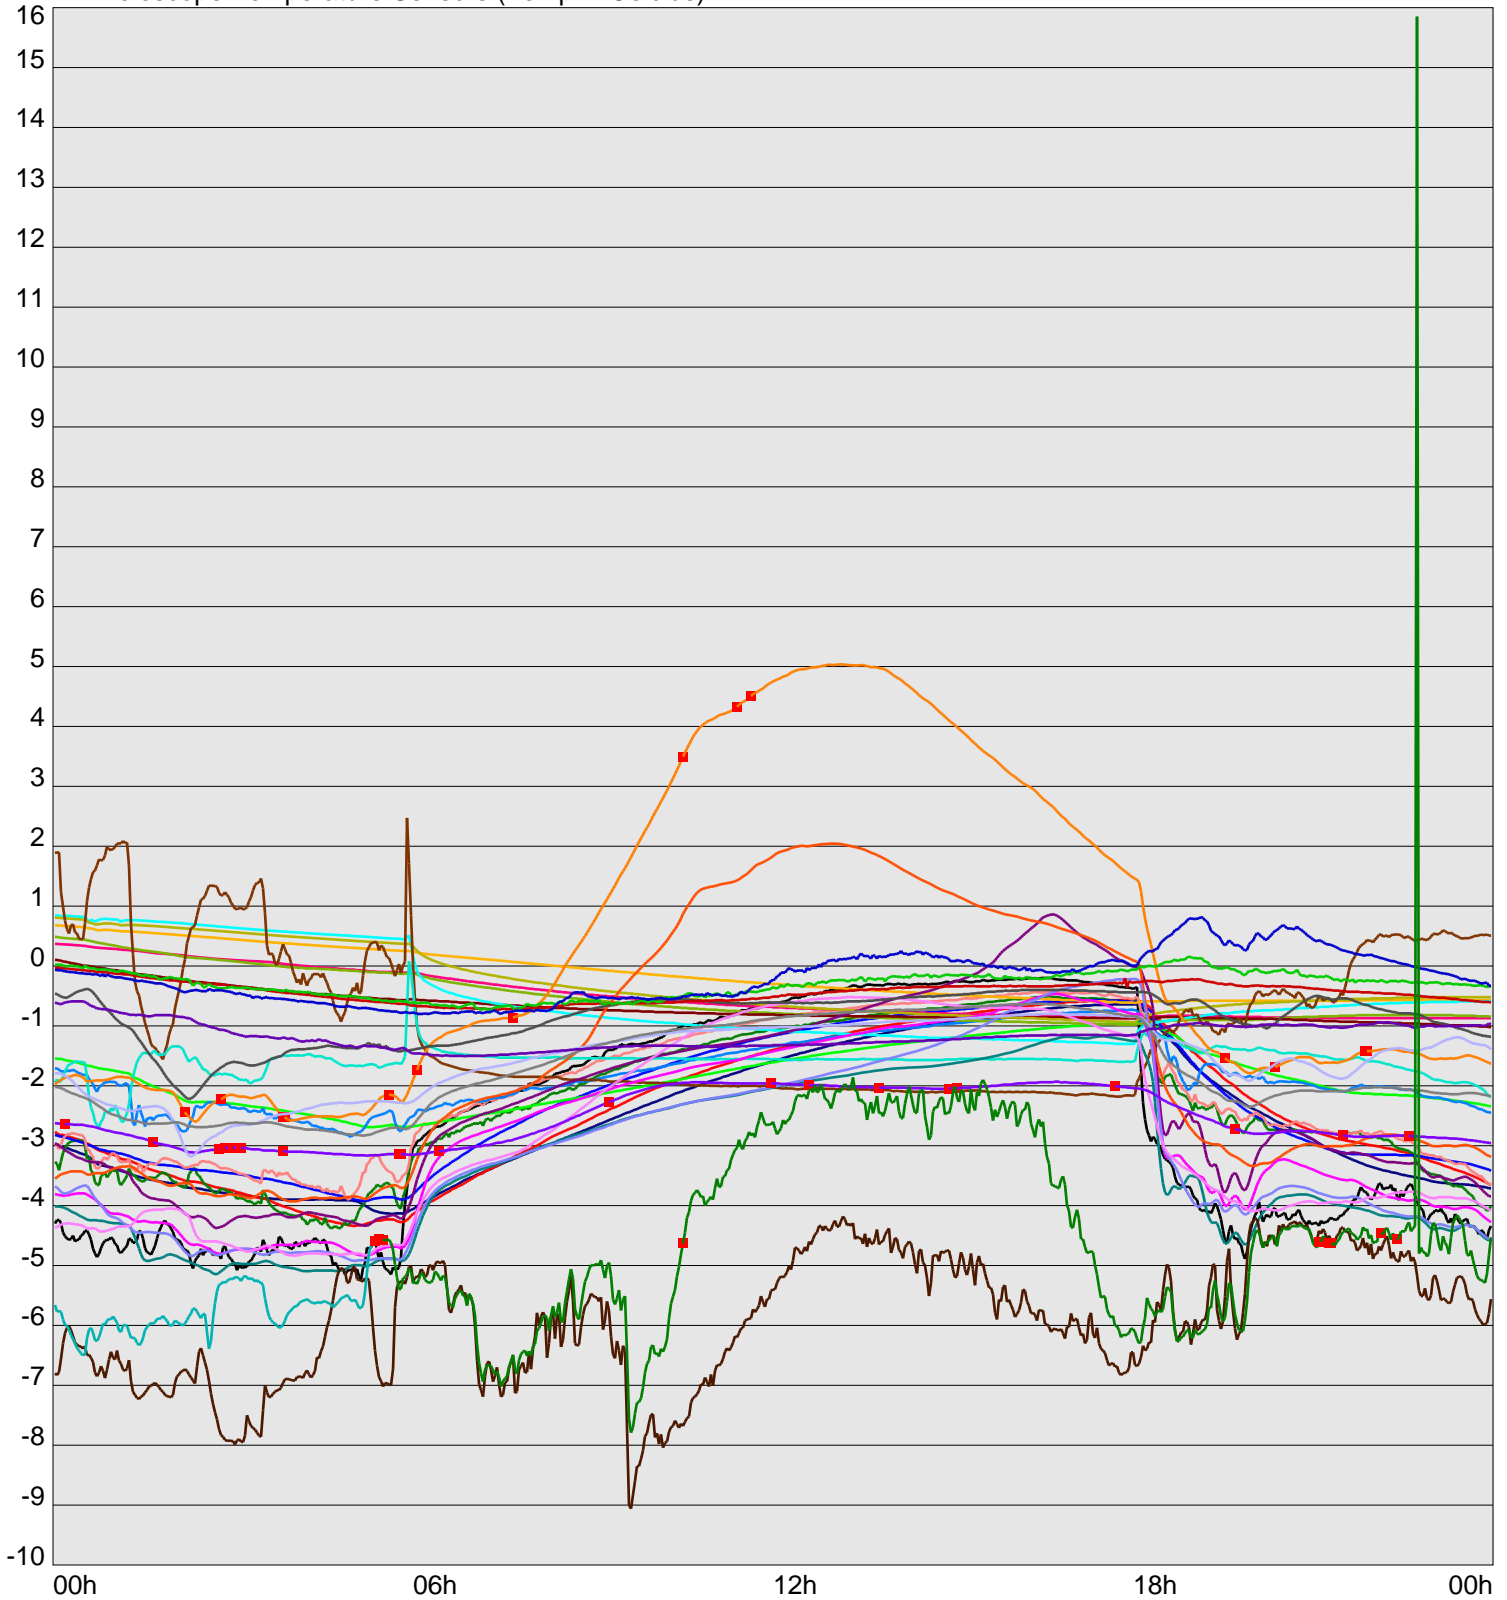

Telescope Temperature Sensors (Temp in Celcius)

TT1	TT2	TT3	TT4	TT5	TT6	TT7	TT8	TM1	TM2
TM3	TM4	TM5	TM6	TMS1	TMS2	TD1	TD2	TD3	TD4
TD5	TD6	TD7	TF1	TF2	TF3	TF4	TF5	TF6	TF7
TF8	TE1	TE2							