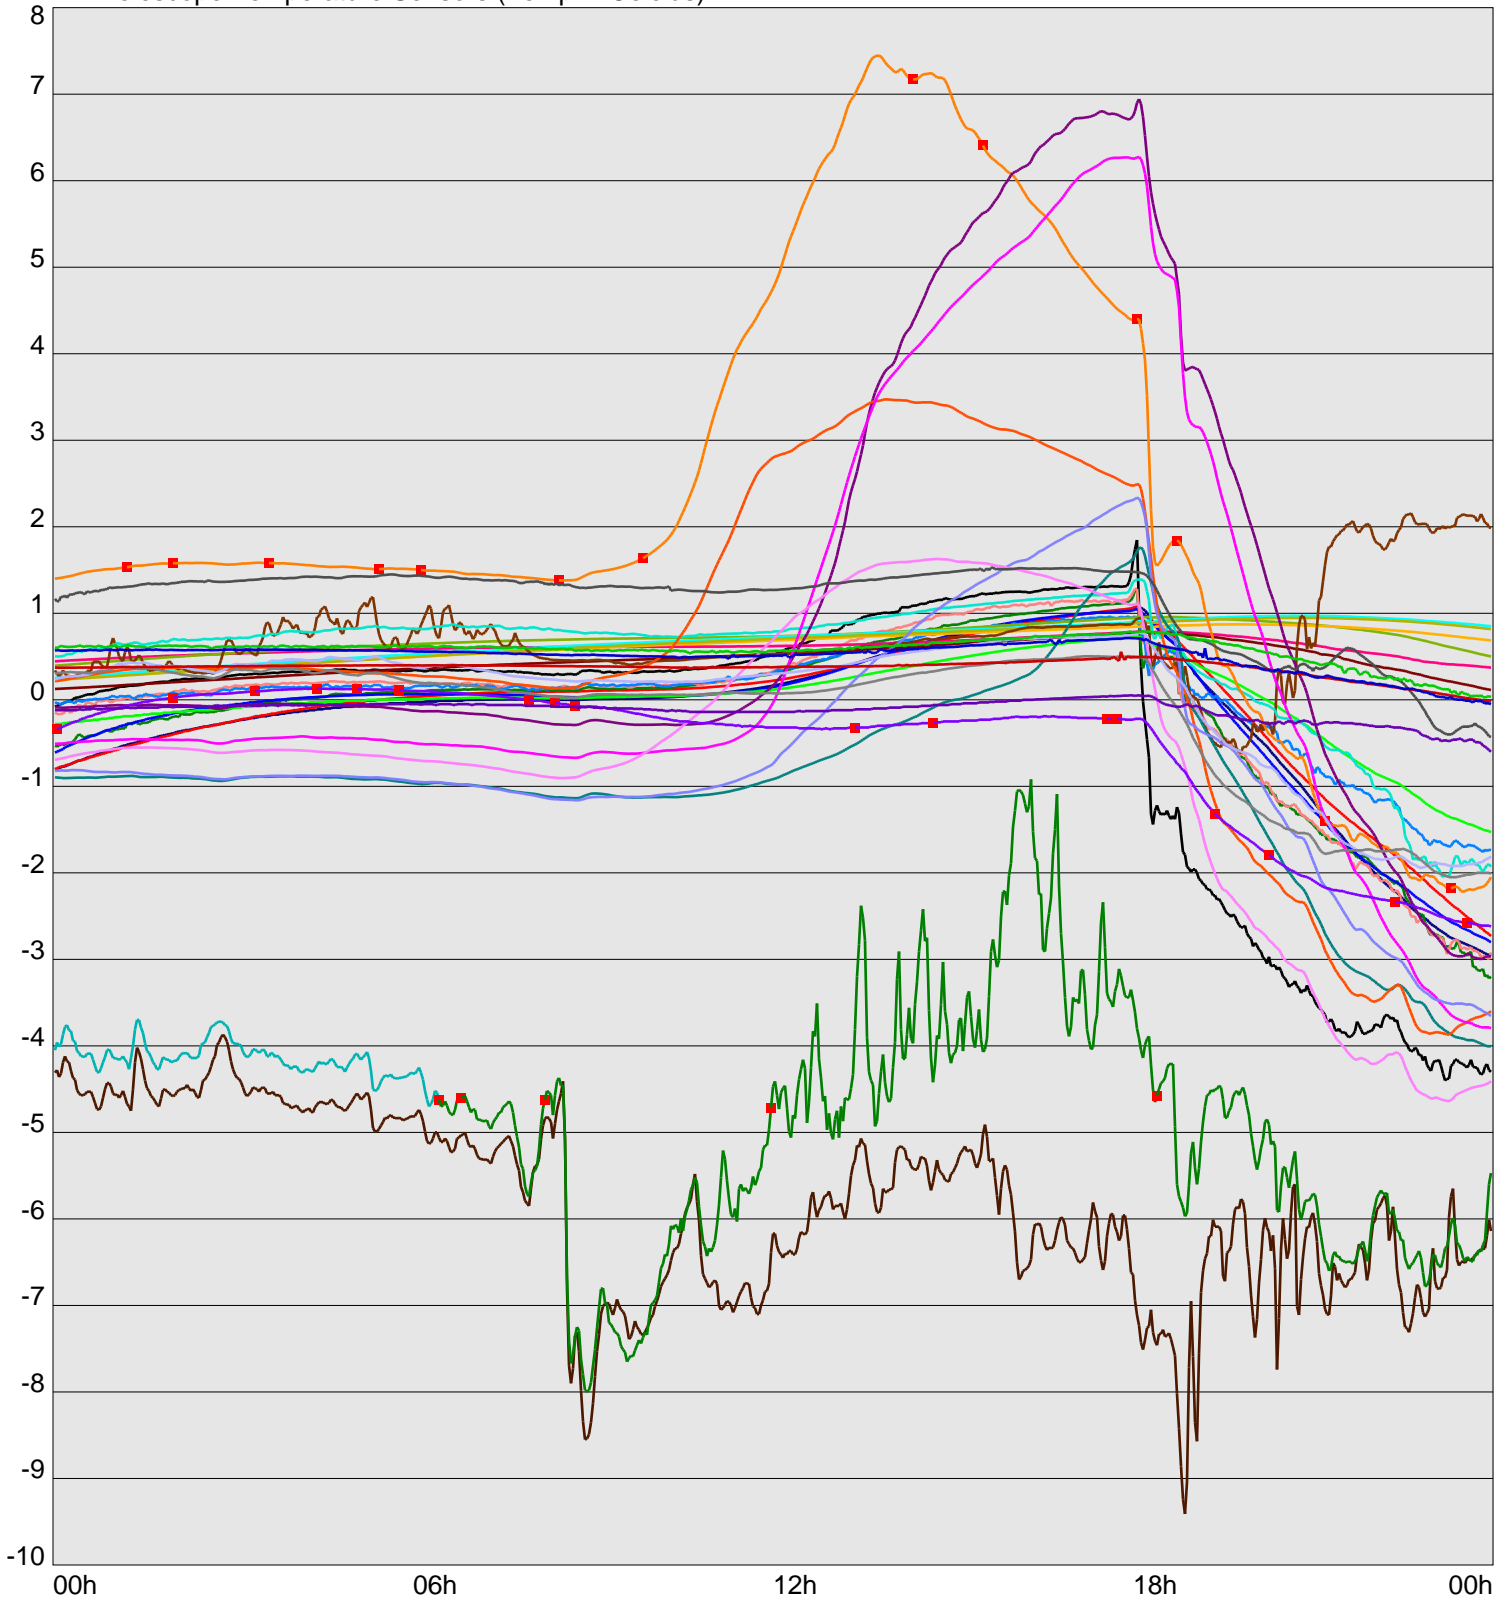

Telescope Temperature Sensors (Temp in Celcius)

TT1	TT2	TT3	TT4	TT5	TT6	TT7	TT8	TM1	TM2
TM3	TM4	TM5	TM6	TMS1	TMS2	TD1	TD2	TD3	TD4
TD5	TD6	TD7	TF1	TF2	TF3	TF4	TF5	TF6	TF7
TF8	TE1	TE2							