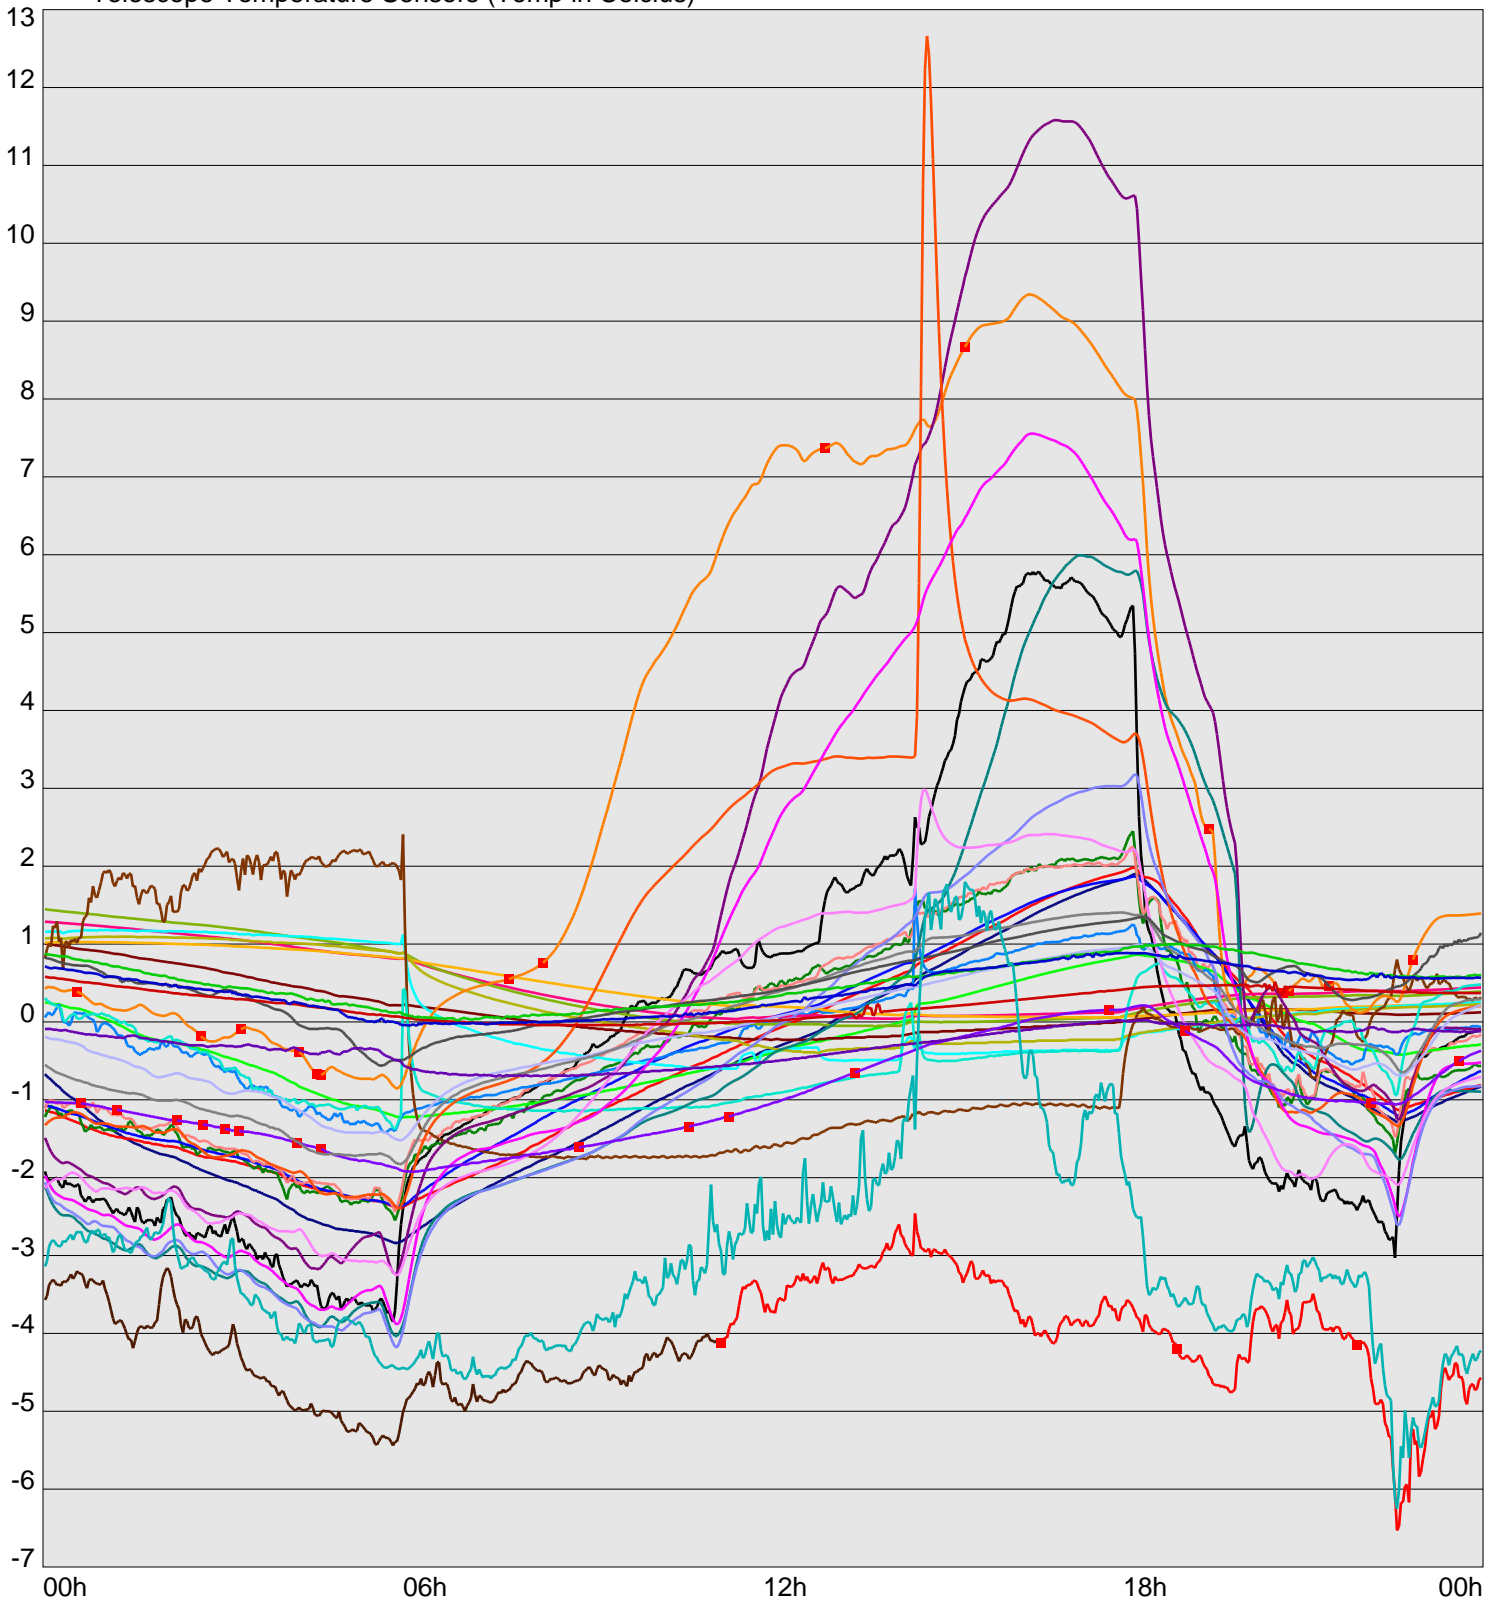

Telescope Temperature Sensors (Temp in Celcius)

TT1	TT2	TT3	TT4	TT5	TT6	TT7	TT8	TM1	TM2
TM3	TM4	TM5	TM6	TMS1	TMS2	TD1	TD2	TD3	TD4
TD5	TD6	TD7	TF1	TF2	TF3	TF4	TF5	TF6	TF7
TF8	TE1	TE2							