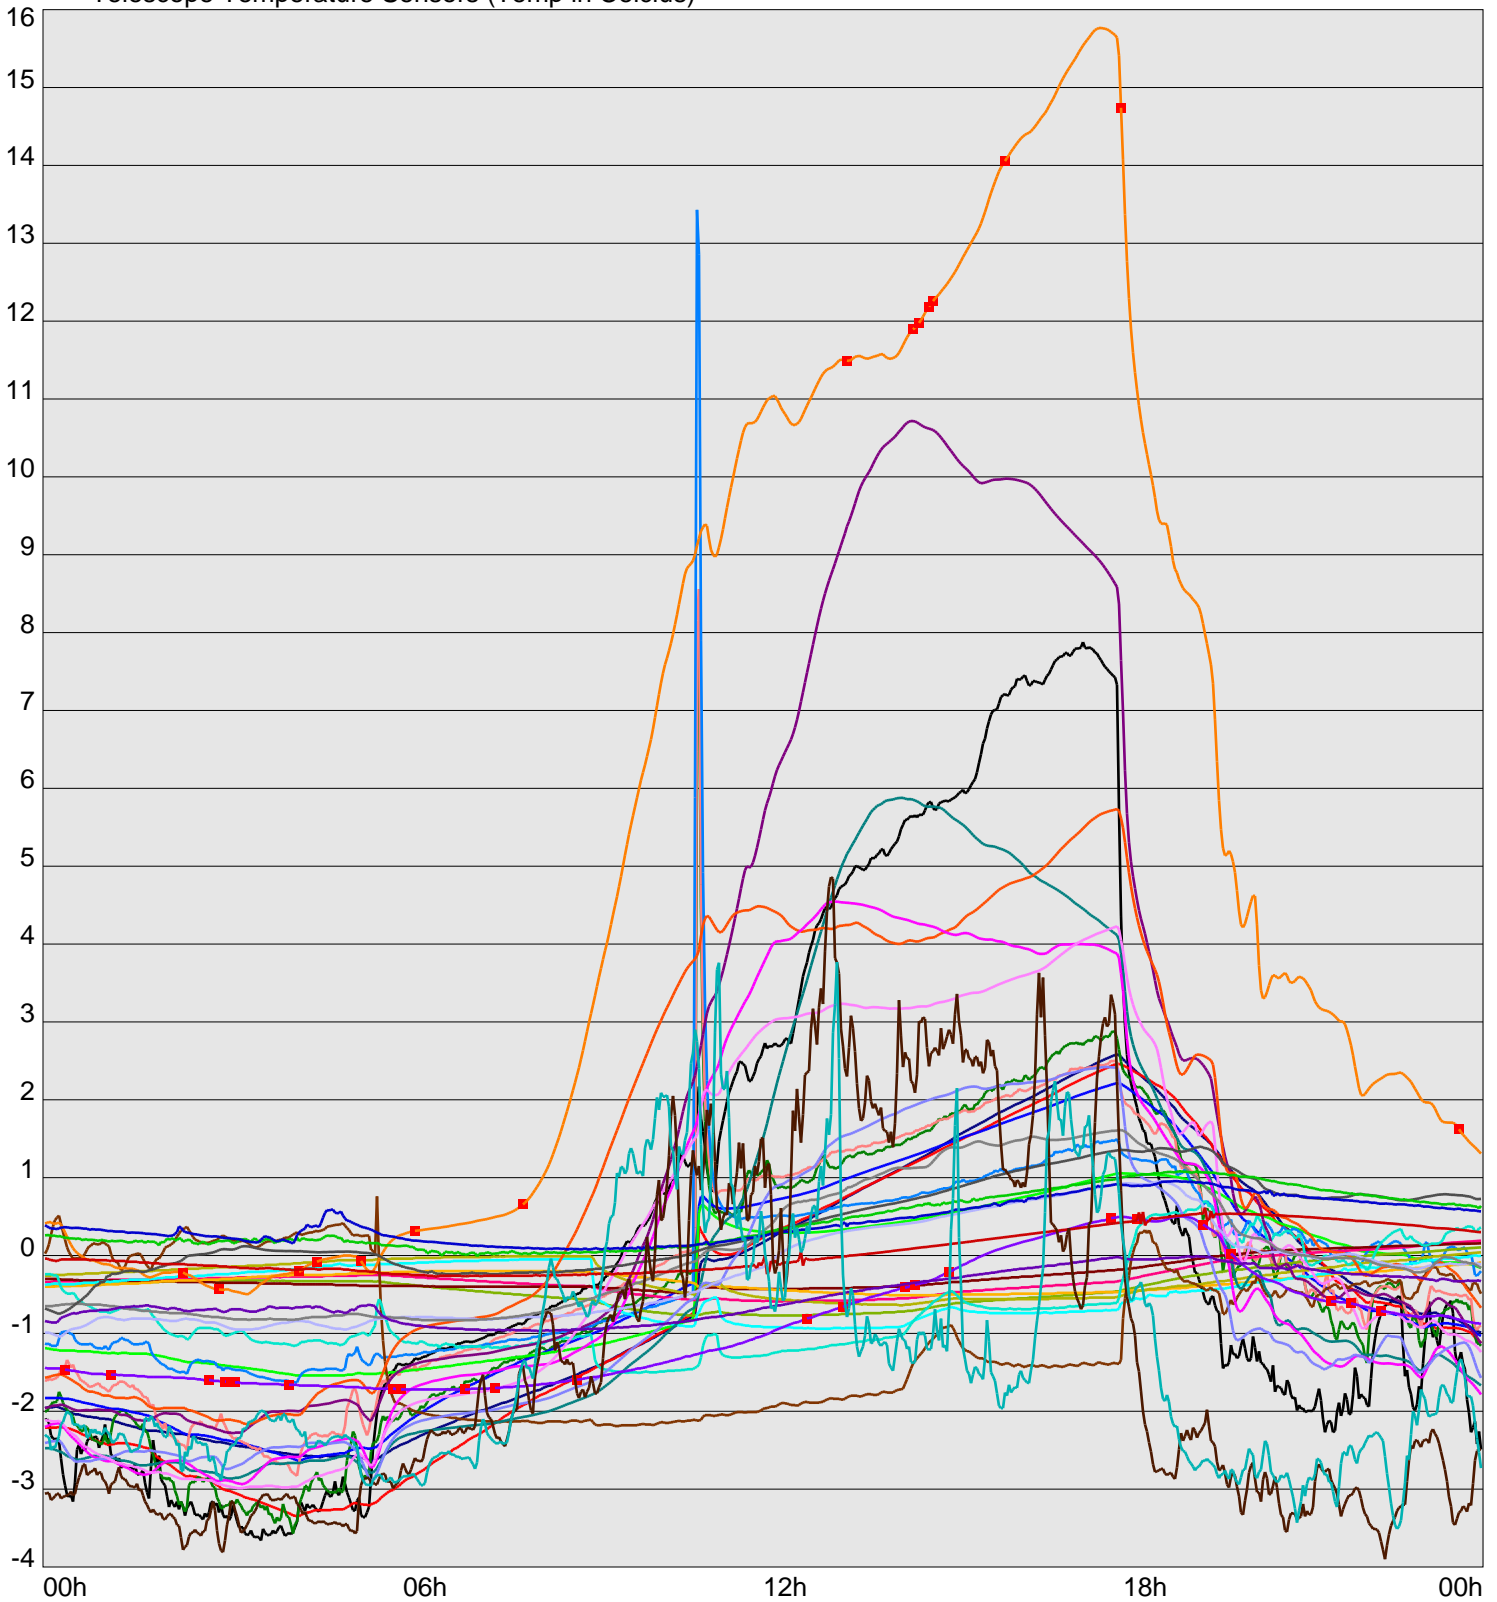

Telescope Temperature Sensors (Temp in Celcius)

TT1	TT2	TT3	TT4	TT5	TT6	TT7	TT8	TM1	TM2
TM3	TM4	TM5	TM6	TMS1	TMS2	TD1	TD2	TD3	TD4
TD5	TD6	TD7	TF1	TF2	TF3	TF4	TF5	TF6	TF7
TF8	TE1	TE2							