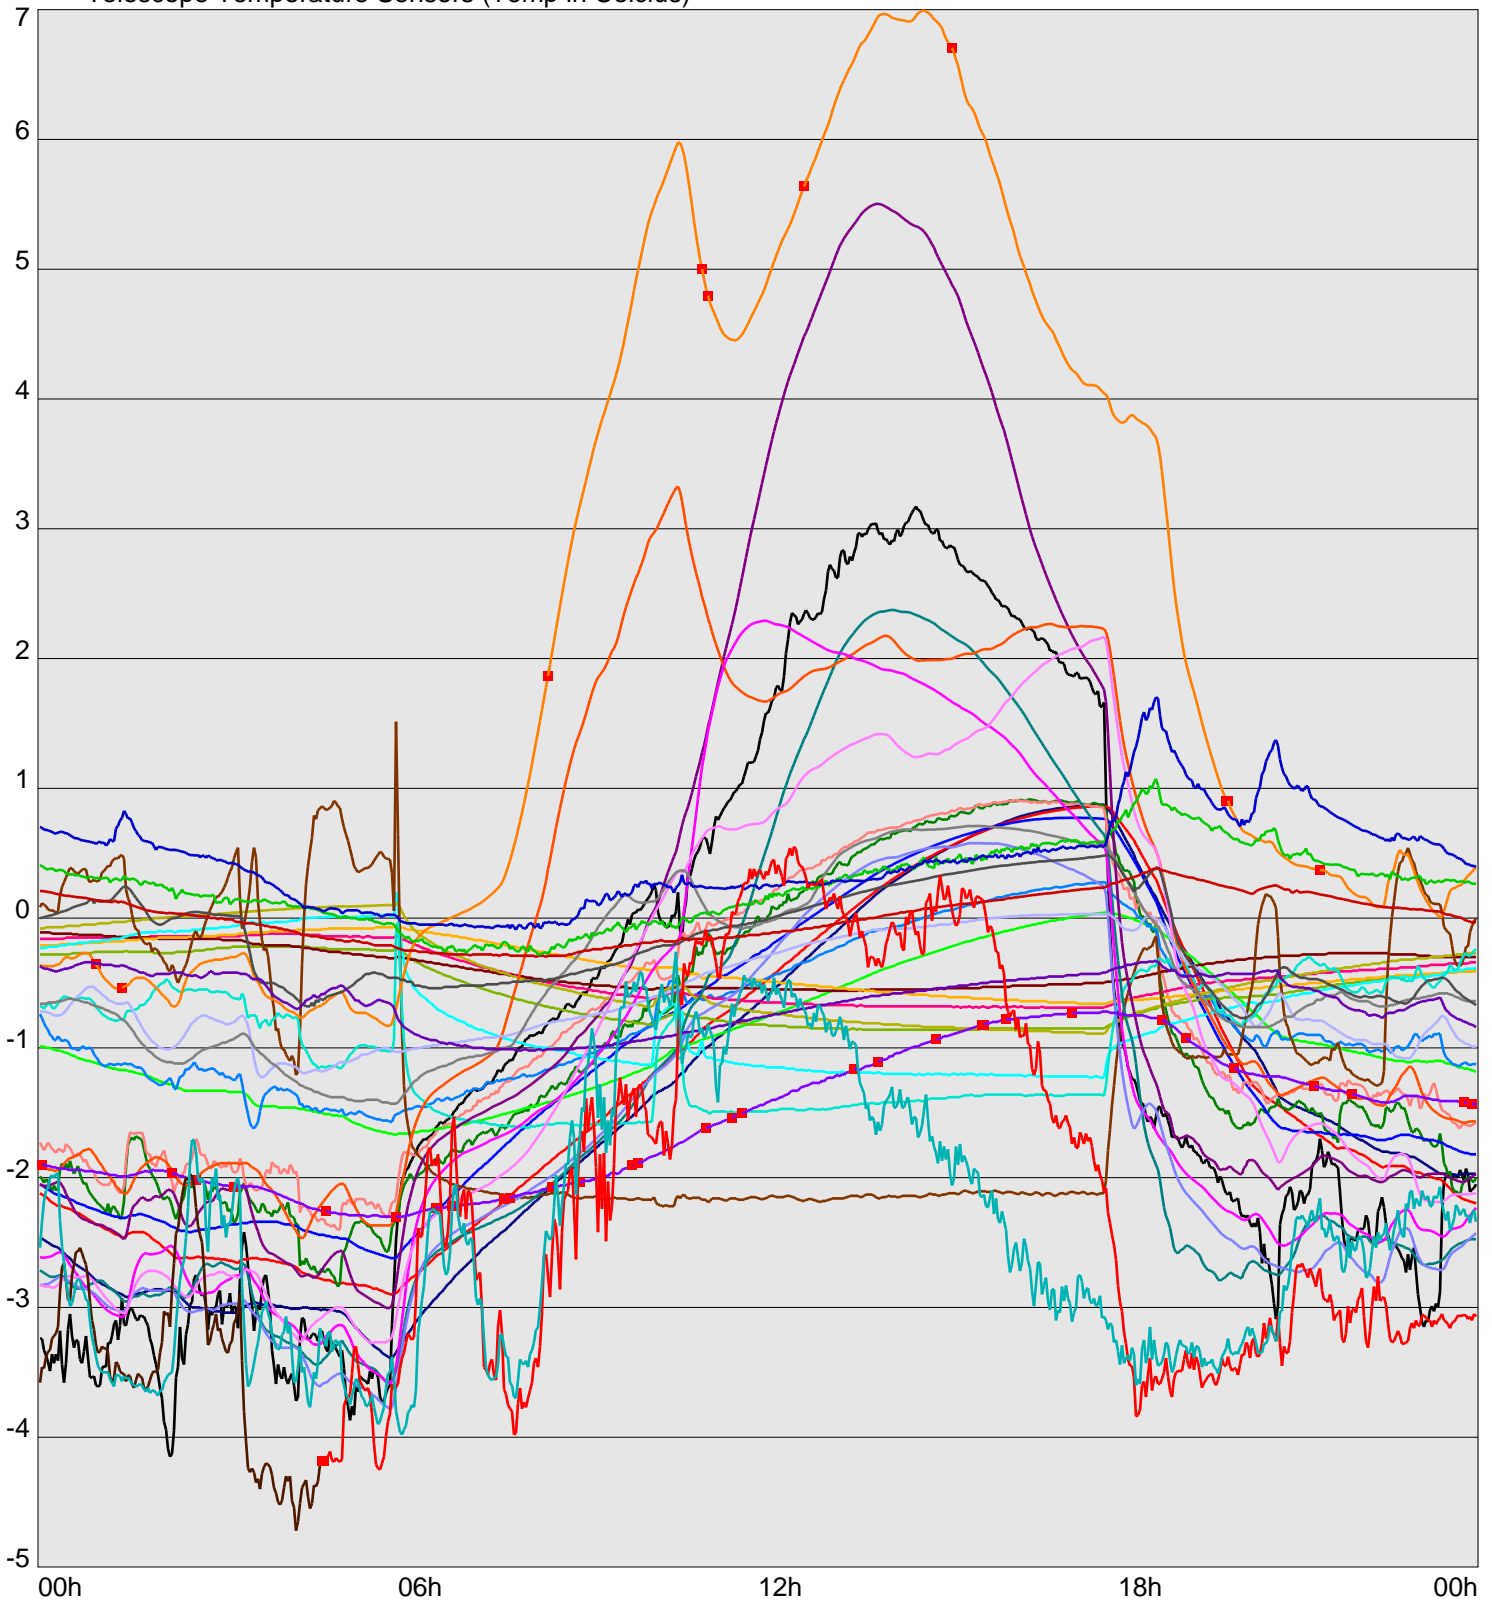

Telescope Temperature Sensors (Temp in Celcius)

TT1	TT2	TT3	TT4	TT5	TT6	TT7	TT8	TM1	TM2
TM3	TM4	TM5	TM6	TMS1	TMS2	TD1	TD2	TD3	TD4
TD5	TD6	TD7	TF1	TF2	TF3	TF4	TF5	TF6	TF7
TF8	TE1	TE2							