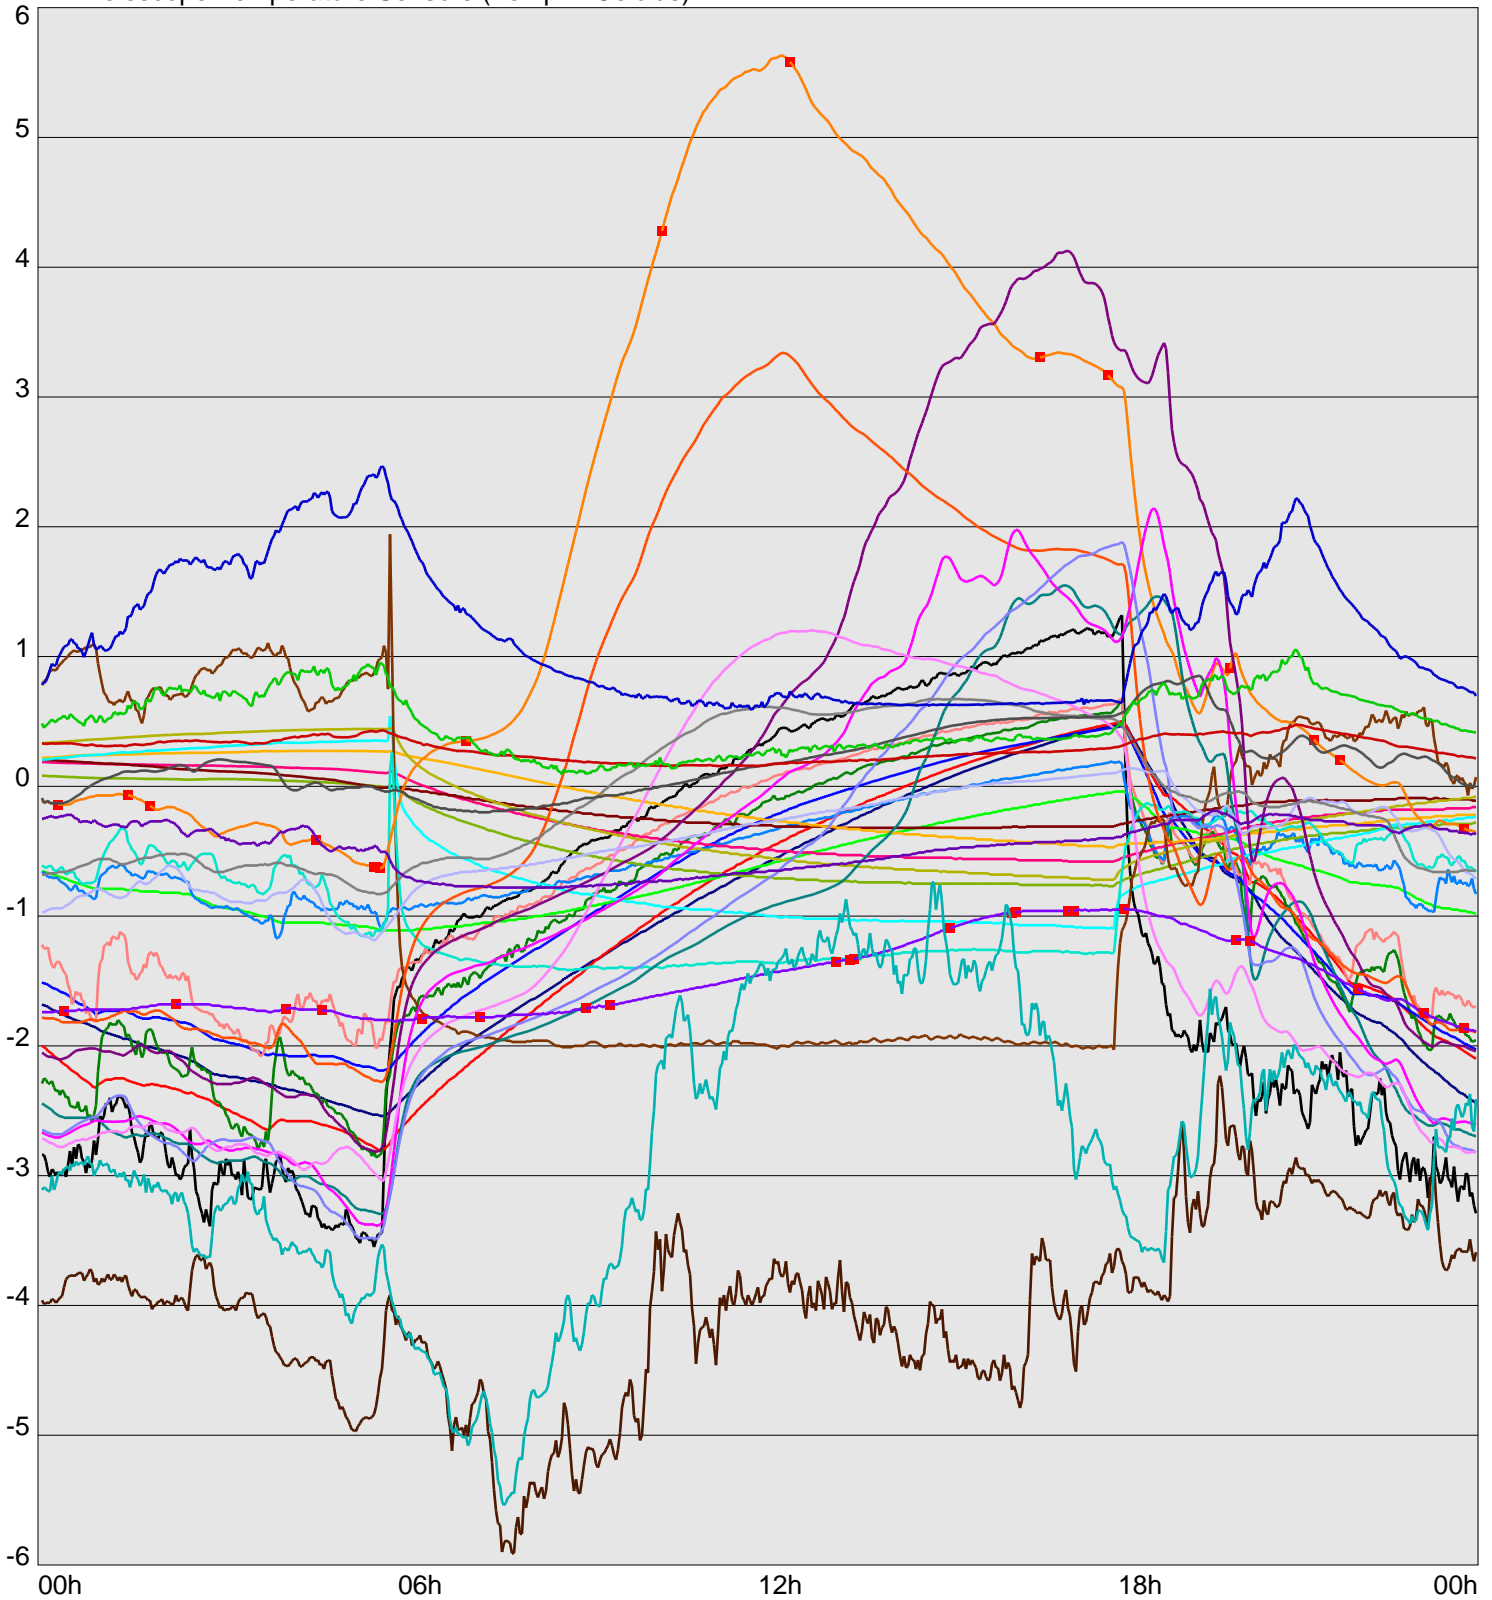

Telescope Temperature Sensors (Temp in Celcius)

TT1	TT2	TT3	TT4	TT5	TT6	TT7	TT8	TM1	TM2
TM3	TM4	TM5	TM6	TMS1	TMS2	TD1	TD2	TD3	TD4
TD5	TD6	TD7	TF1	TF2	TF3	TF4	TF5	TF6	TF7
TF8	TE1	TE2							