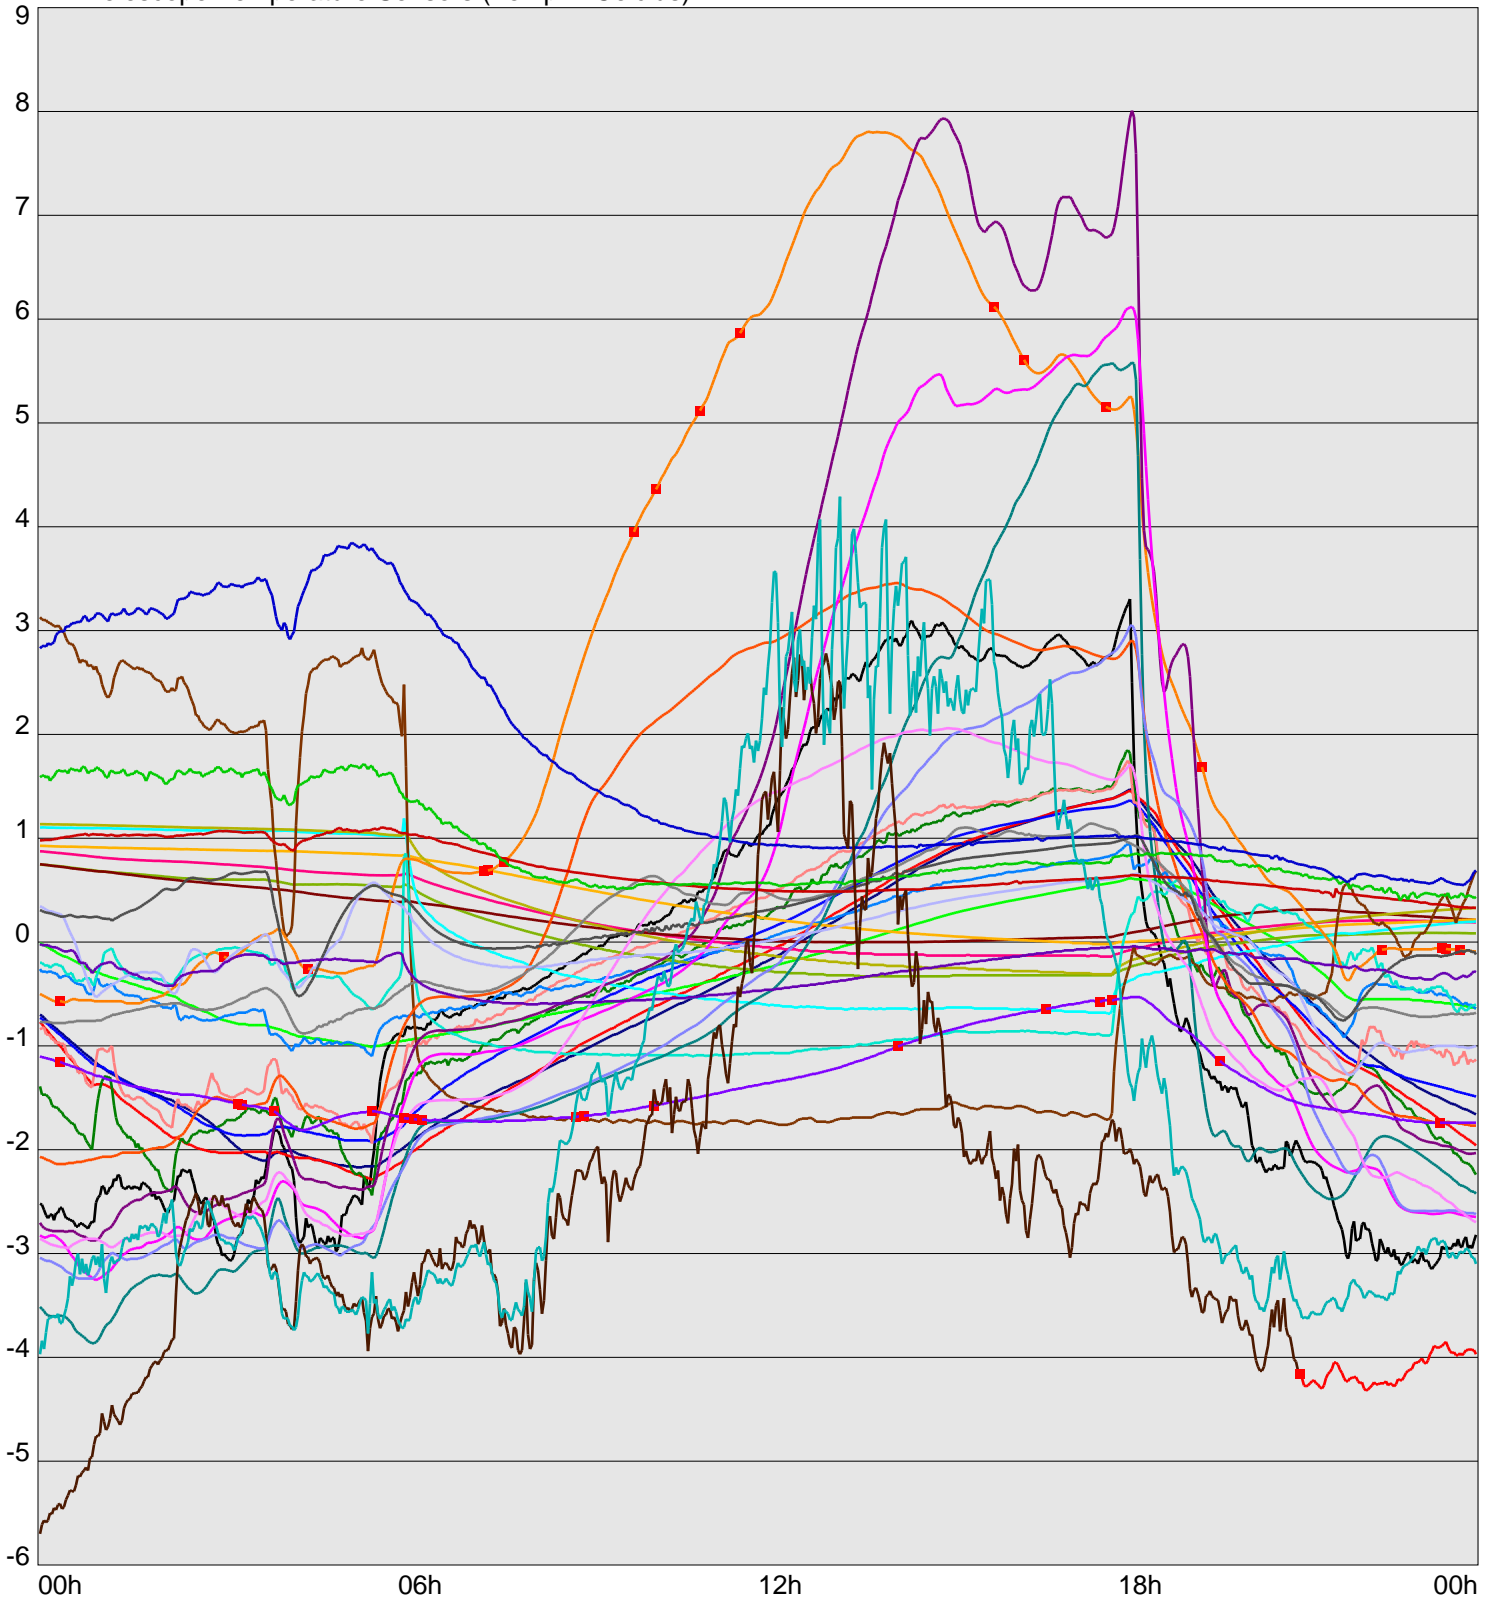

Telescope Temperature Sensors (Temp in Celcius)

TT1	TT2	TT3	TT4	TT5	TT6	TT7	TT8	TM1	TM2
TM3	TM4	TM5	TM6	TMS1	TMS2	TMS3	TMS4	TD1	TD2
TD3	TD4	TD5	TD6	TD7	TF1	TF2	TF3	TF4	TF5
TF6	TF7	TF8	TE1	TE2					