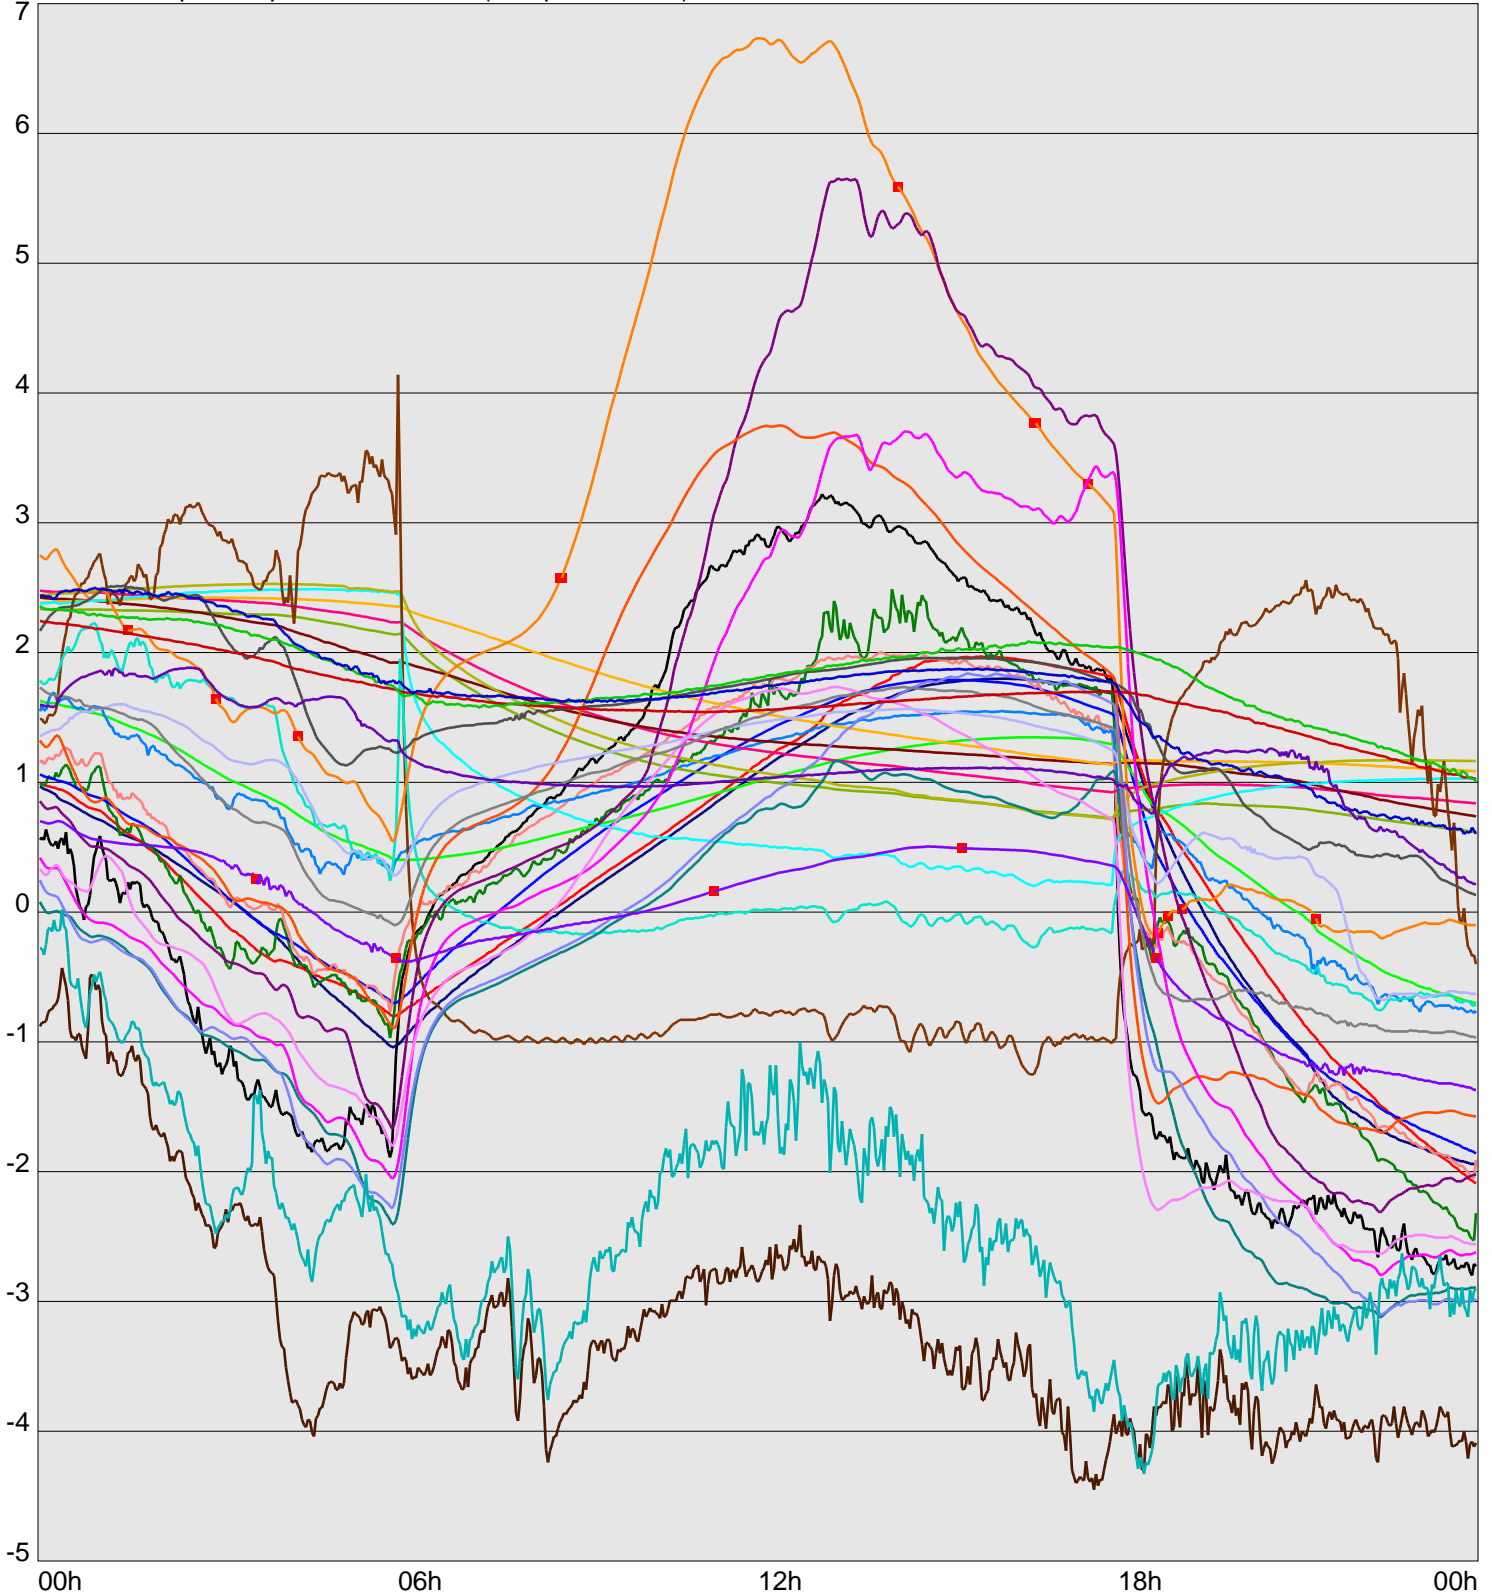

Telescope Temperature Sensors (Temp in Celcius)

— TT1	— TT2	— TT3	— TT4	— TT5	— TT6	— TT7	— TT8	— TM1	— TM2
— TM3	— TM4	— TM5	— TM6	— TMS1	— TMS2	— TD1	— TD2	— TD3	— TD4
— TD5	— TD6	— TD7	— TF1	— TF2	— TF3	— TF4	— TF5	— TF6	— TF7
— TF8	— TE1	— TE2							