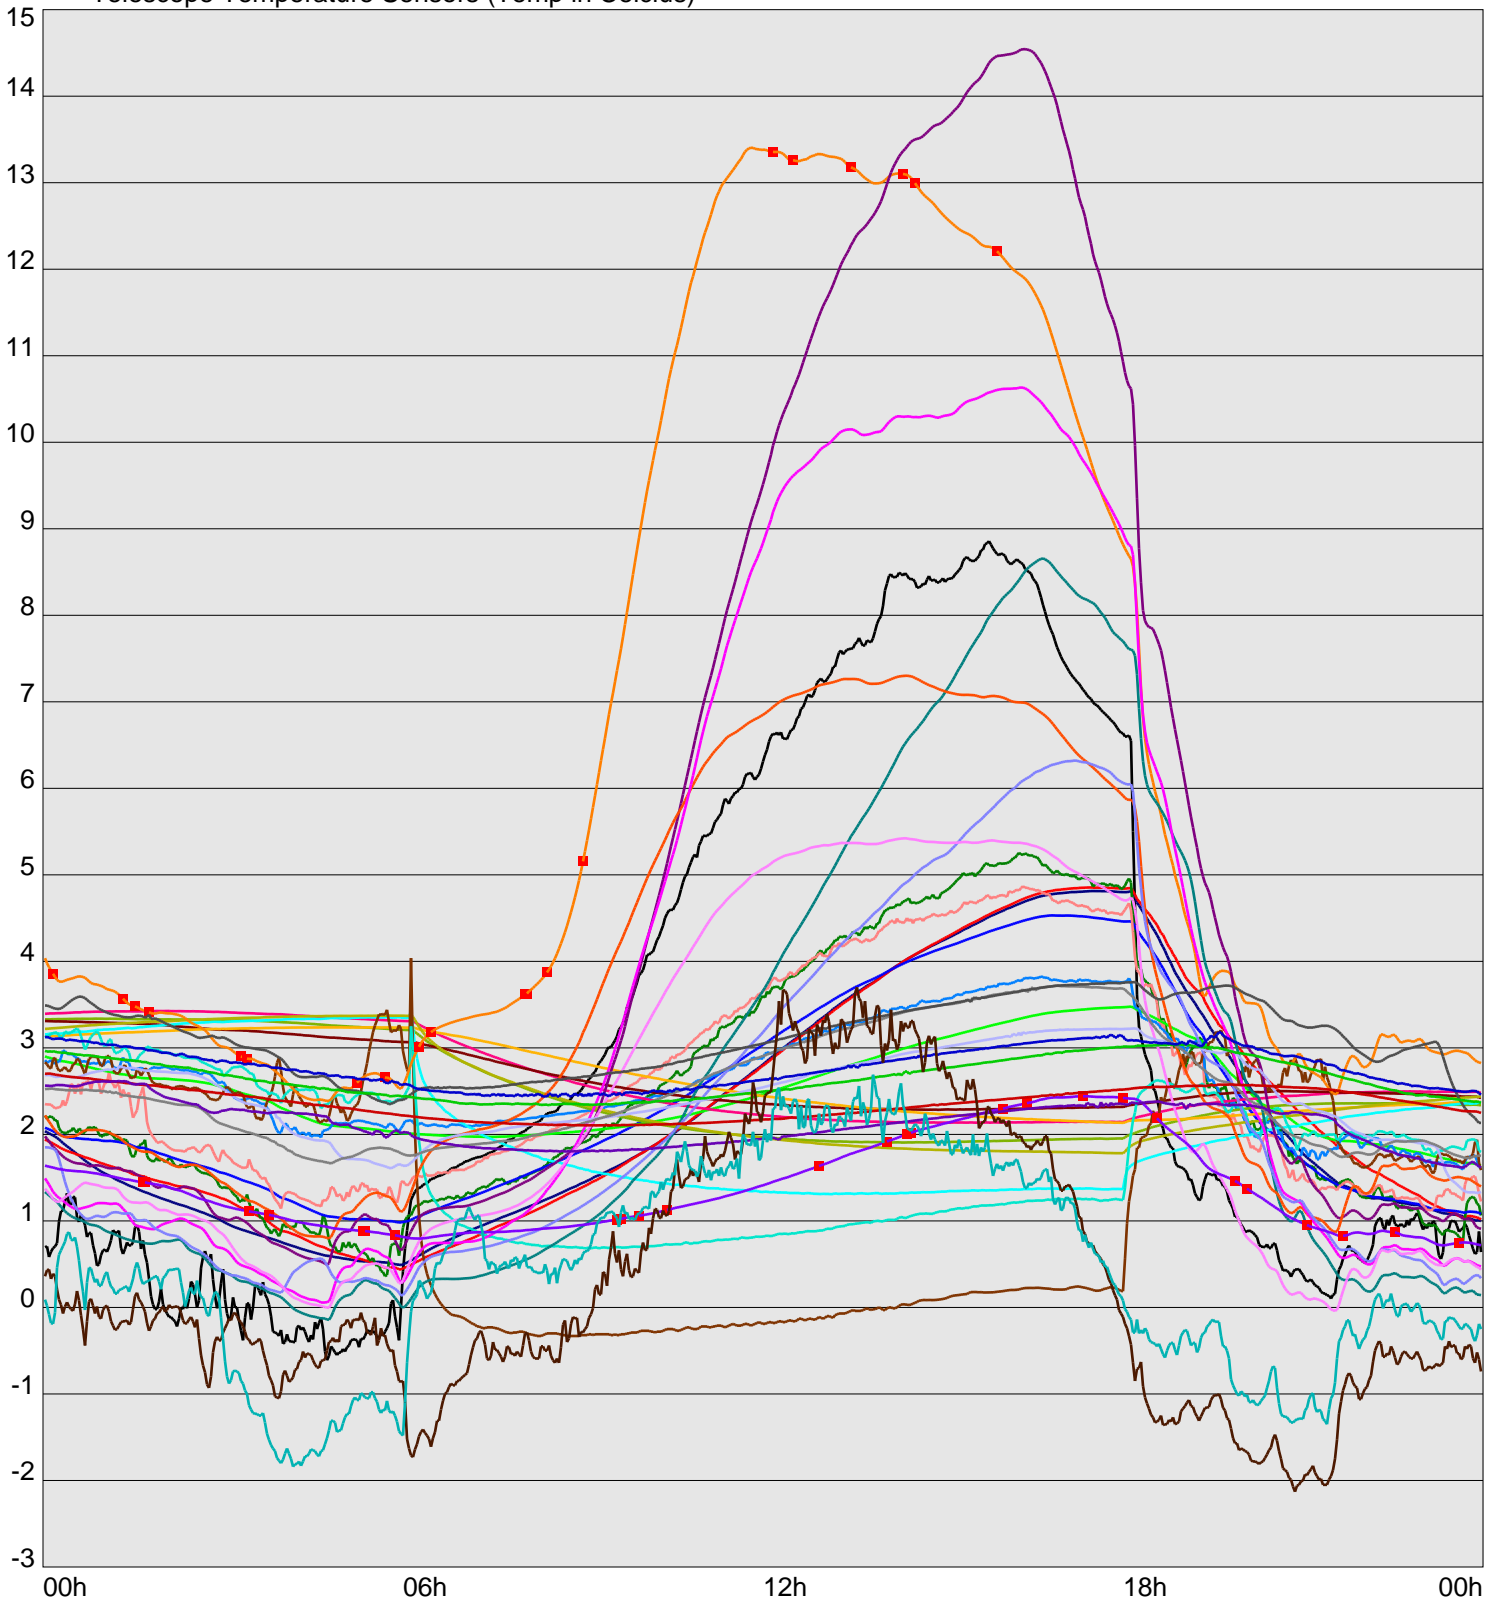

Telescope Temperature Sensors (Temp in Celcius)

TT1	TT2	TT3	TT4	TT5	TT6	TT7	TT8	TM1	TM2
TM3	TM4	TM5	TM6	TMS1	TMS2	TD1	TD2	TD3	TD4
TD5	TD6	TD7	TF1	TF2	TF3	TF4	TF5	TF6	TF7
TF8	TE1	TE2							