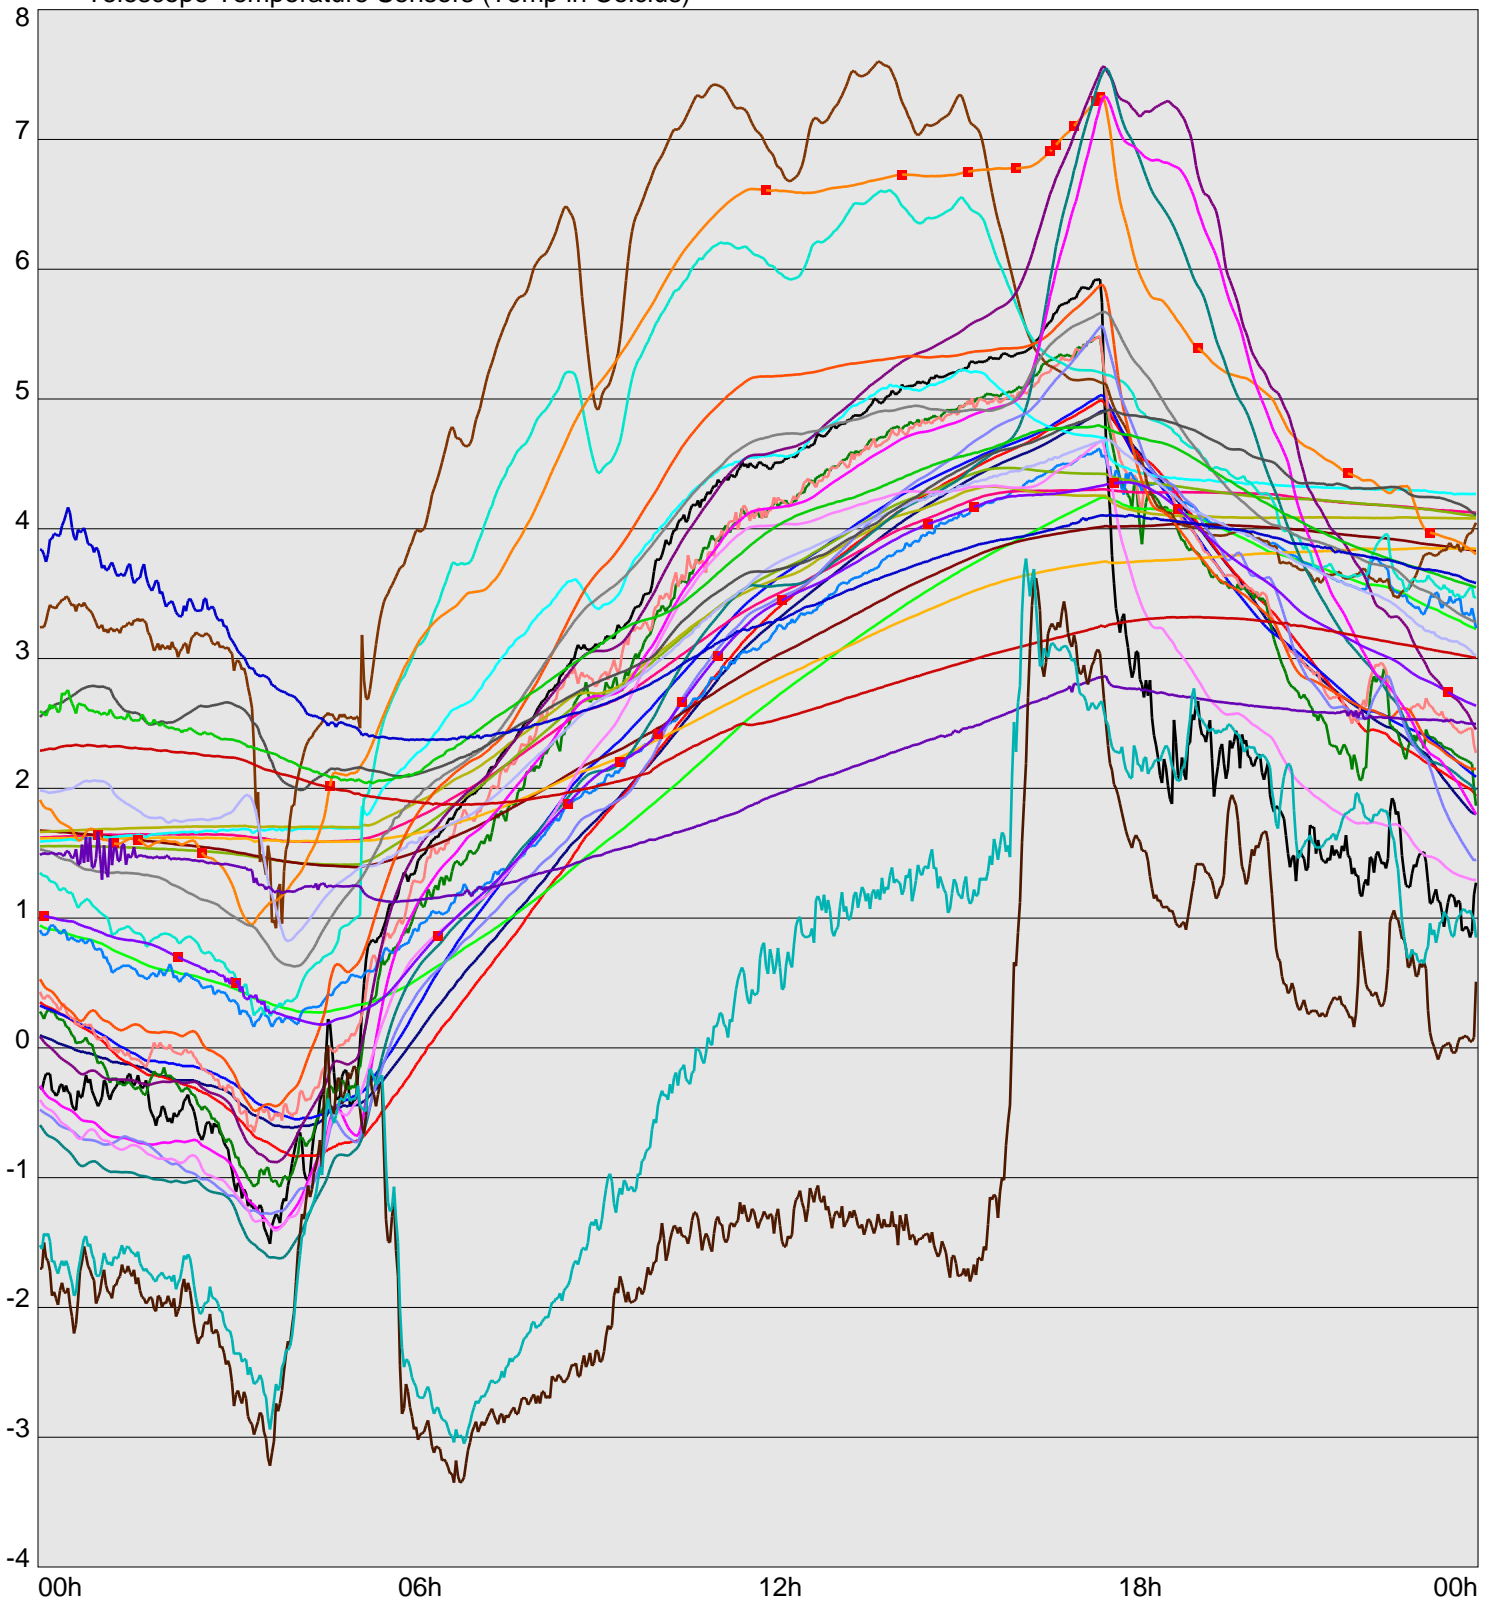

Telescope Temperature Sensors (Temp in Celcius)

- TT1 TT2 TT3 TT4 TT5 TT6 TT7 TT8
- TM1 TM2 TM3 TM4 TM5 TM6 TMS1 TMS2 TD1 TD2 TD3 TD4
- TD5 TD6 TD7 TF1 TF2 TF3 TF4 TF5 TF6 TF7
- TF8 TE1 TE2