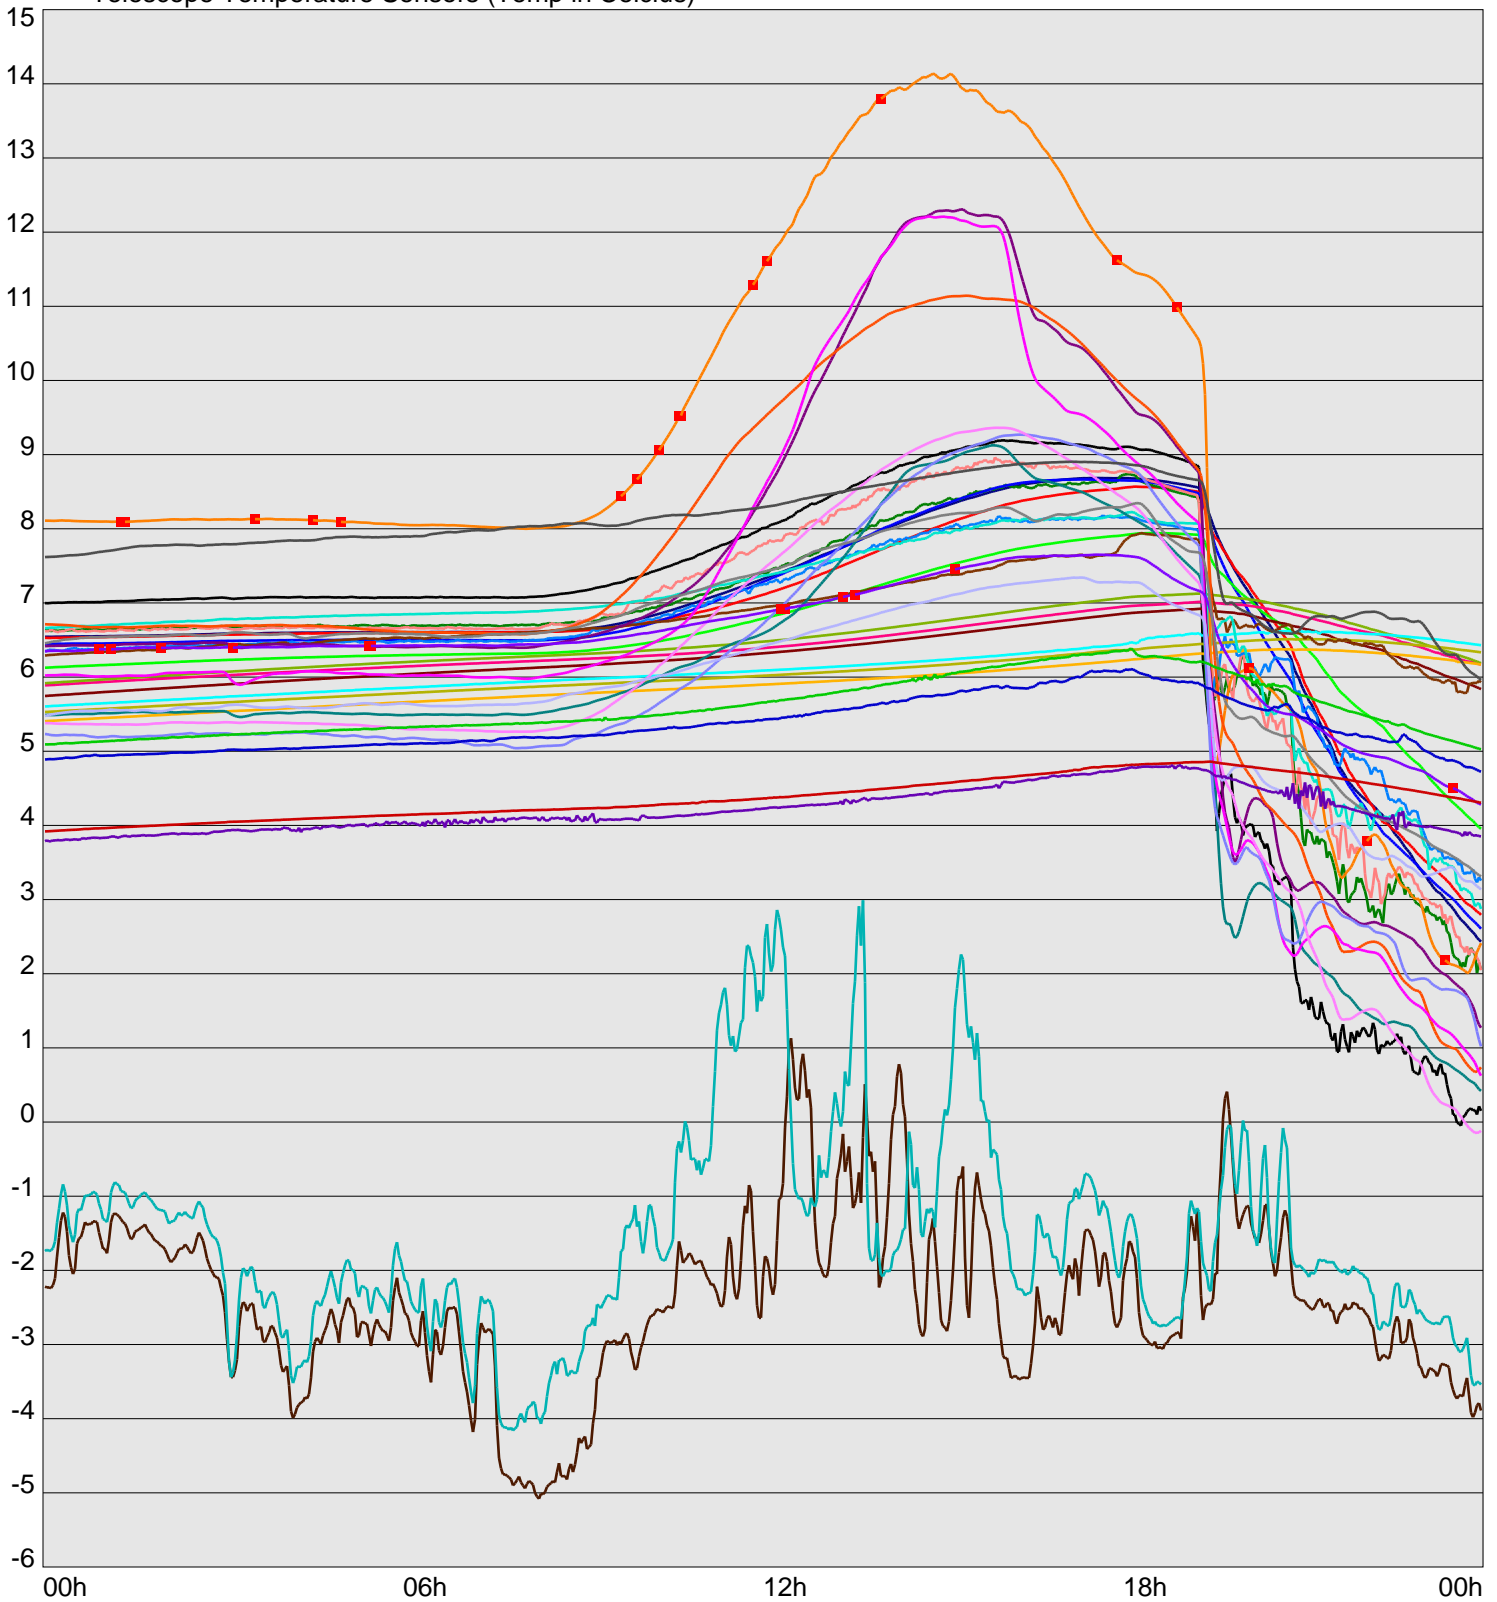

Telescope Temperature Sensors (Temp in Celcius)

— TT1	— TT2	— TT3	— TT4	— TT5	— TT6	— TT7	— TT8	— TM1	— TM2
— TM3	— TM4	— TM5	— TM6	— TMS1	— TMS2	— TD1	— TD2	— TD3	— TD4
— TD5	— TD6	— TD7	— TF1	— TF2	— TF3	— TF4	— TF5	— TF6	— TF7
— TF8	— TE1	— TE2							