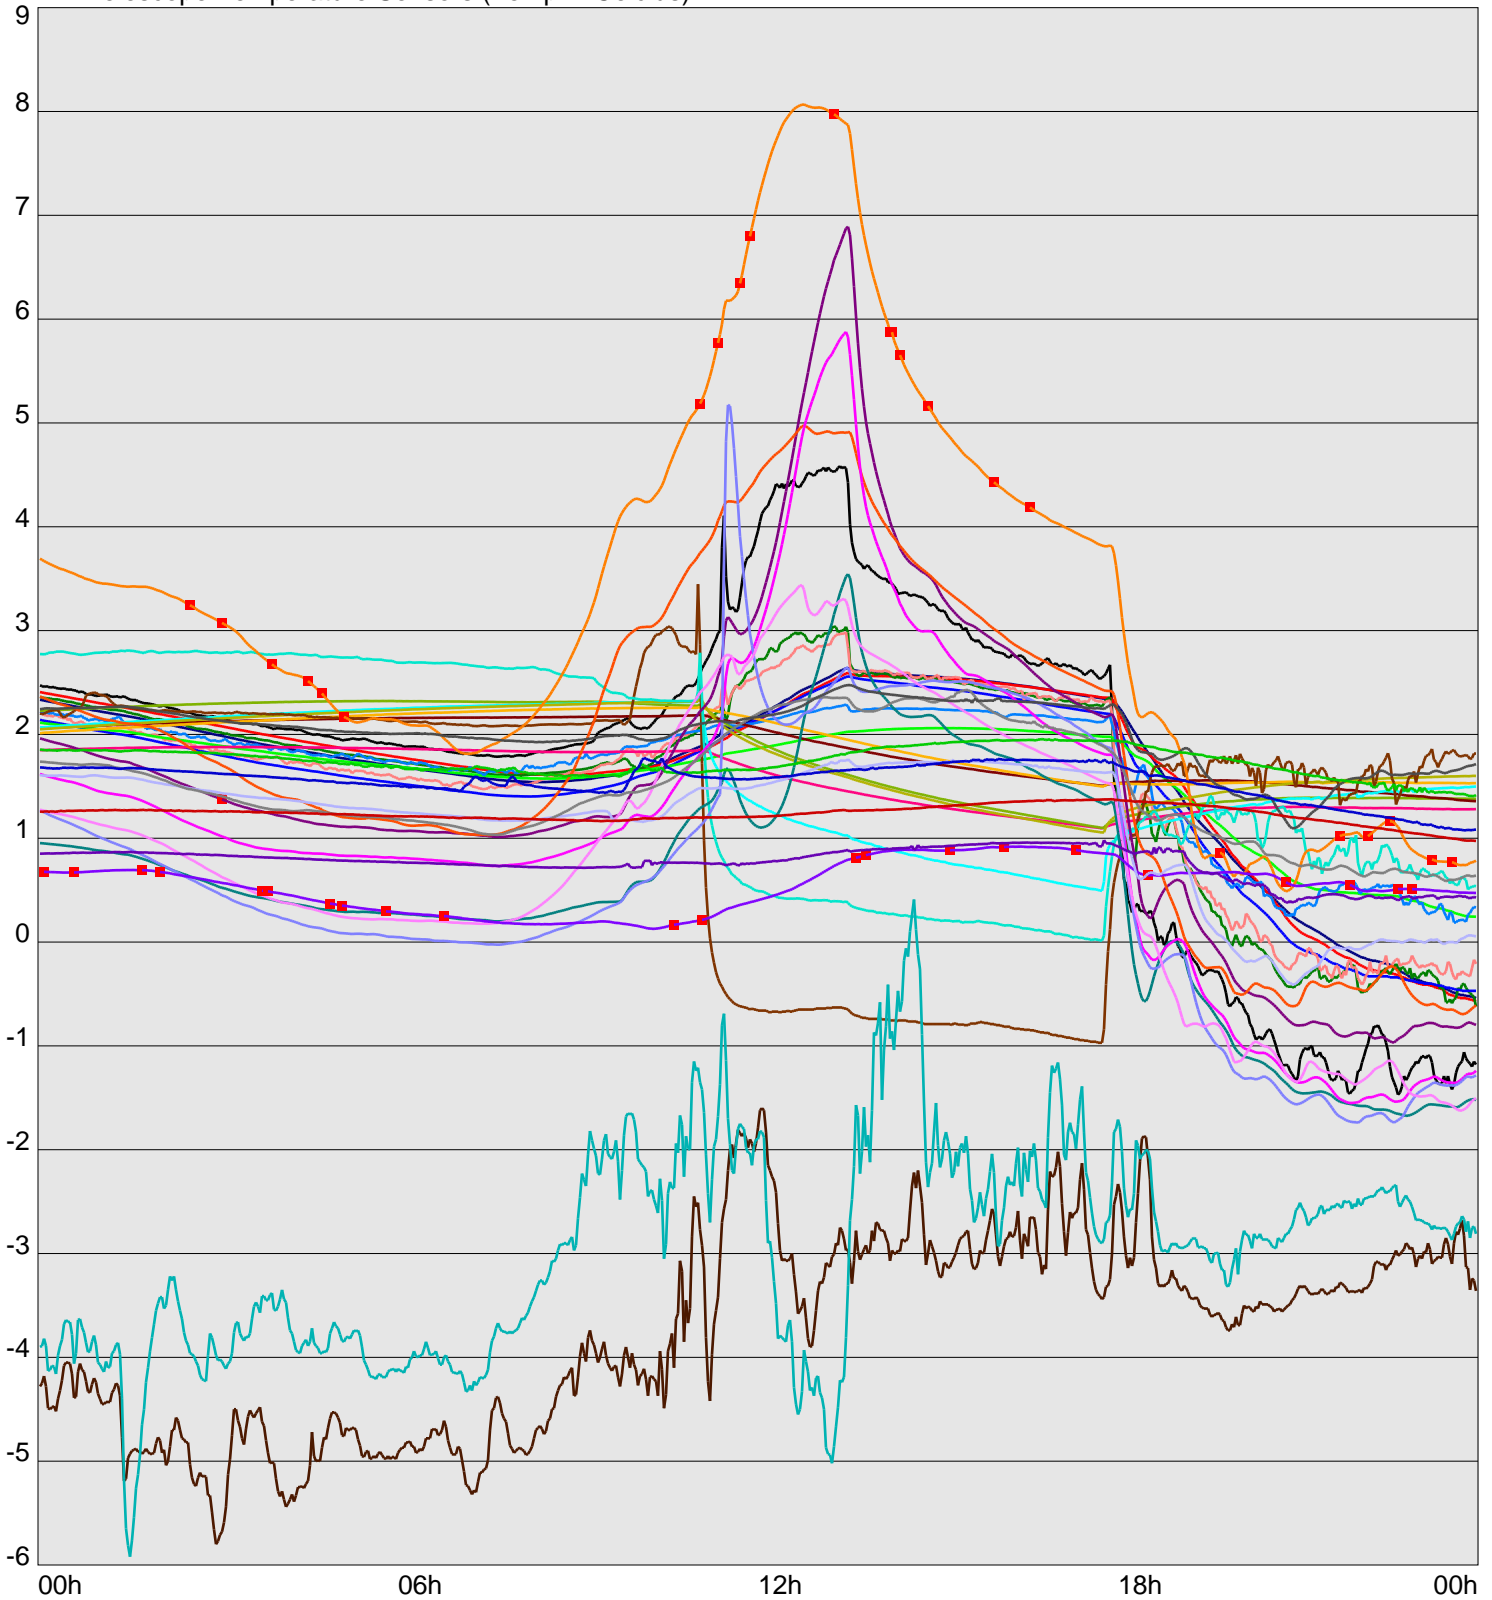

Telescope Temperature Sensors (Temp in Celcius)

TT1	TT2	TT3	TT4	TT5	TT6	TT7	TT8	TM1	TM2
TM3	TM4	TM5	TM6	TMS1	TMS2	TD1	TD2	TD3	TD4
TD5	TD6	TD7	TF1	TF2	TF3	TF4	TF5	TF6	TF7
TF8	TE1	TE2							