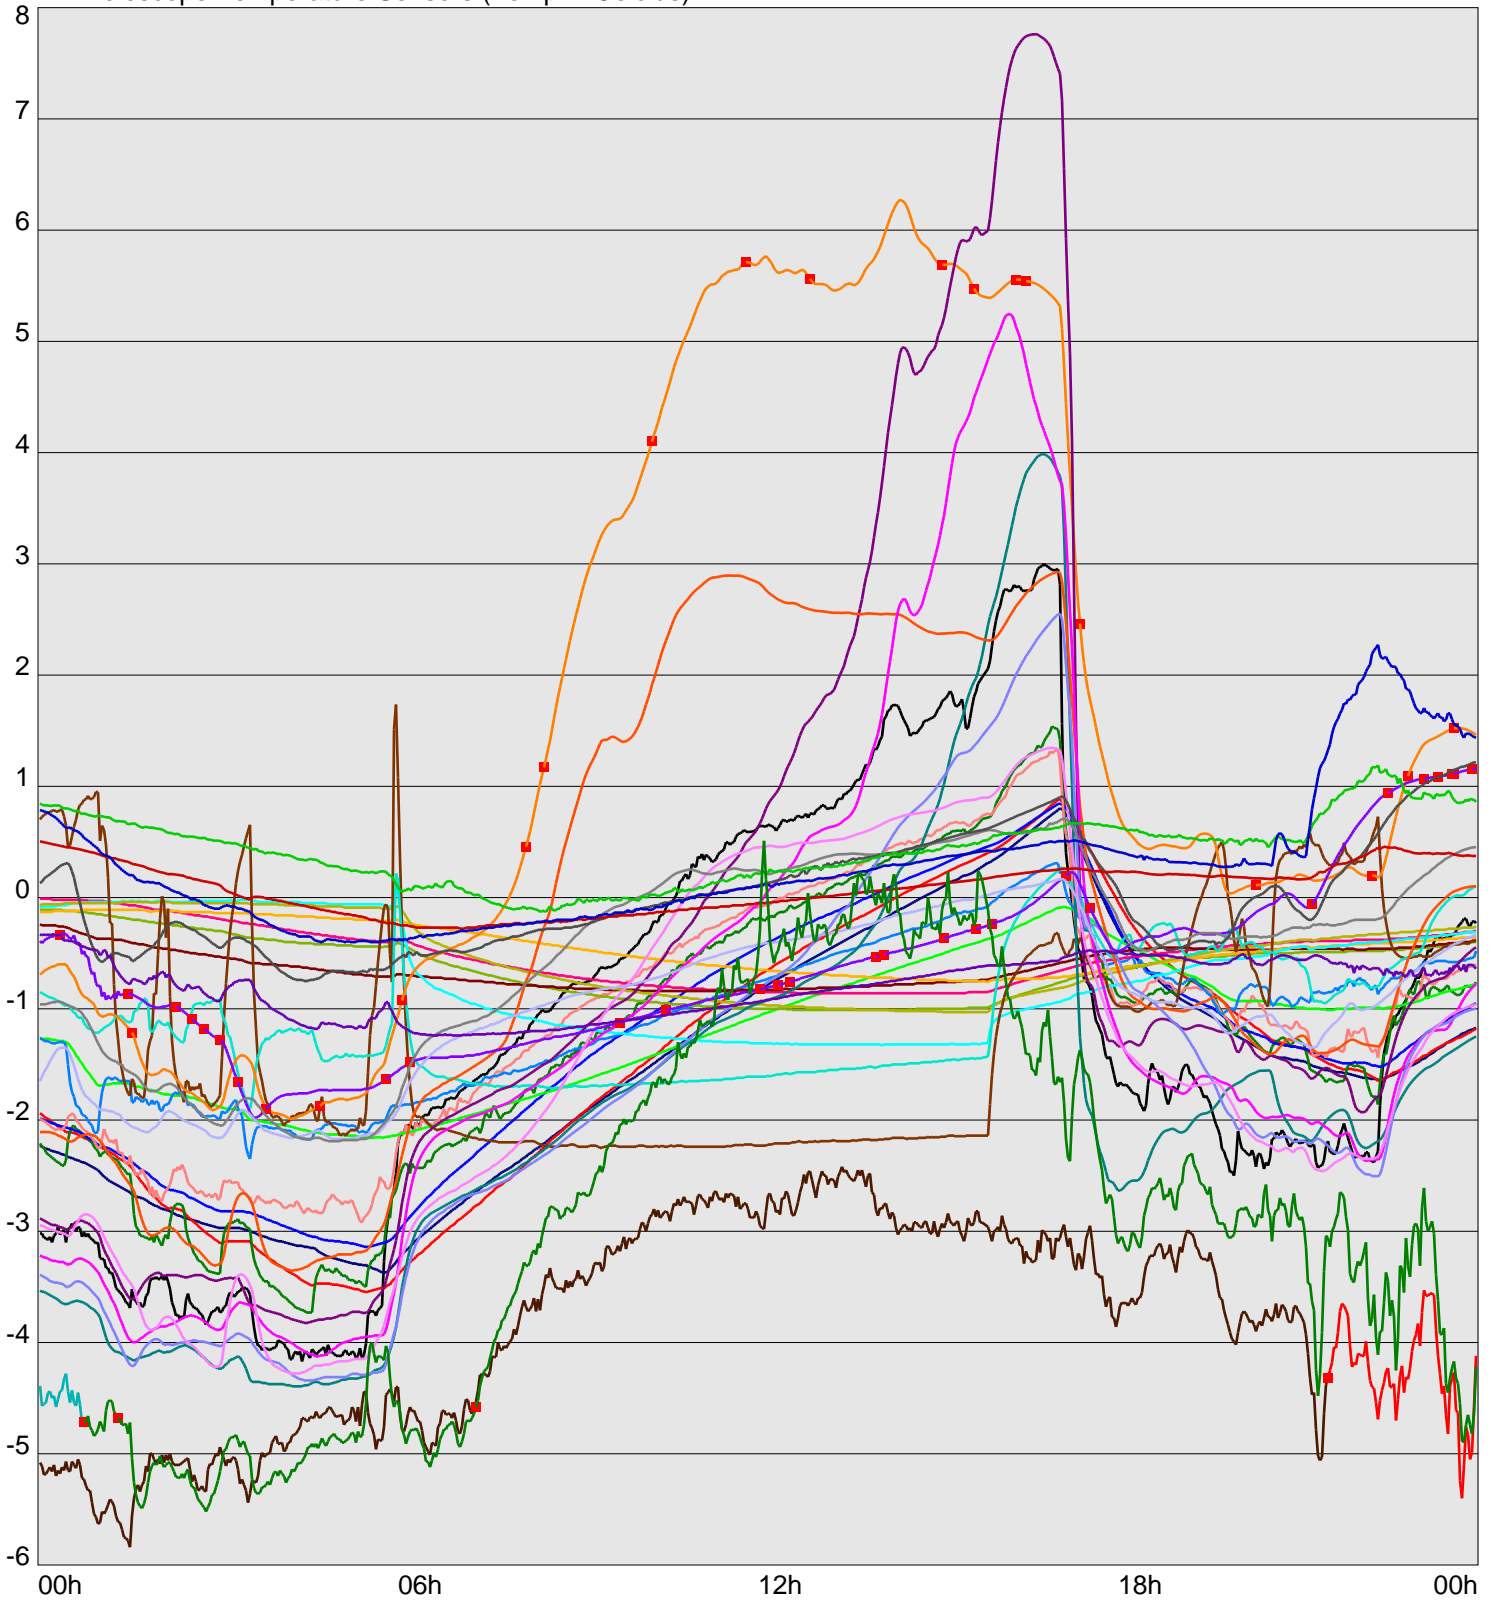

Telescope Temperature Sensors (Temp in Celcius)

| | | | | | | | | | |
|-------|-------|-------|-------|--------|--------|-------|-------|-------|-------|
| — TT1 | — TT2 | — TT3 | — TT4 | — TT5 | — TT6 | — TT7 | — TT8 | — TM1 | — TM2 |
| — TM3 | — TM4 | — TM5 | — TM6 | — TMS1 | — TMS2 | — TD1 | — TD2 | — TD3 | — TD4 |
| — TD5 | — TD6 | — TD7 | — TD8 | — TF1 | — TF2 | — TF3 | — TF4 | — TF5 | — TF6 |
| — TF7 | — TF8 | — TE1 | — TE2 | | | | | | |