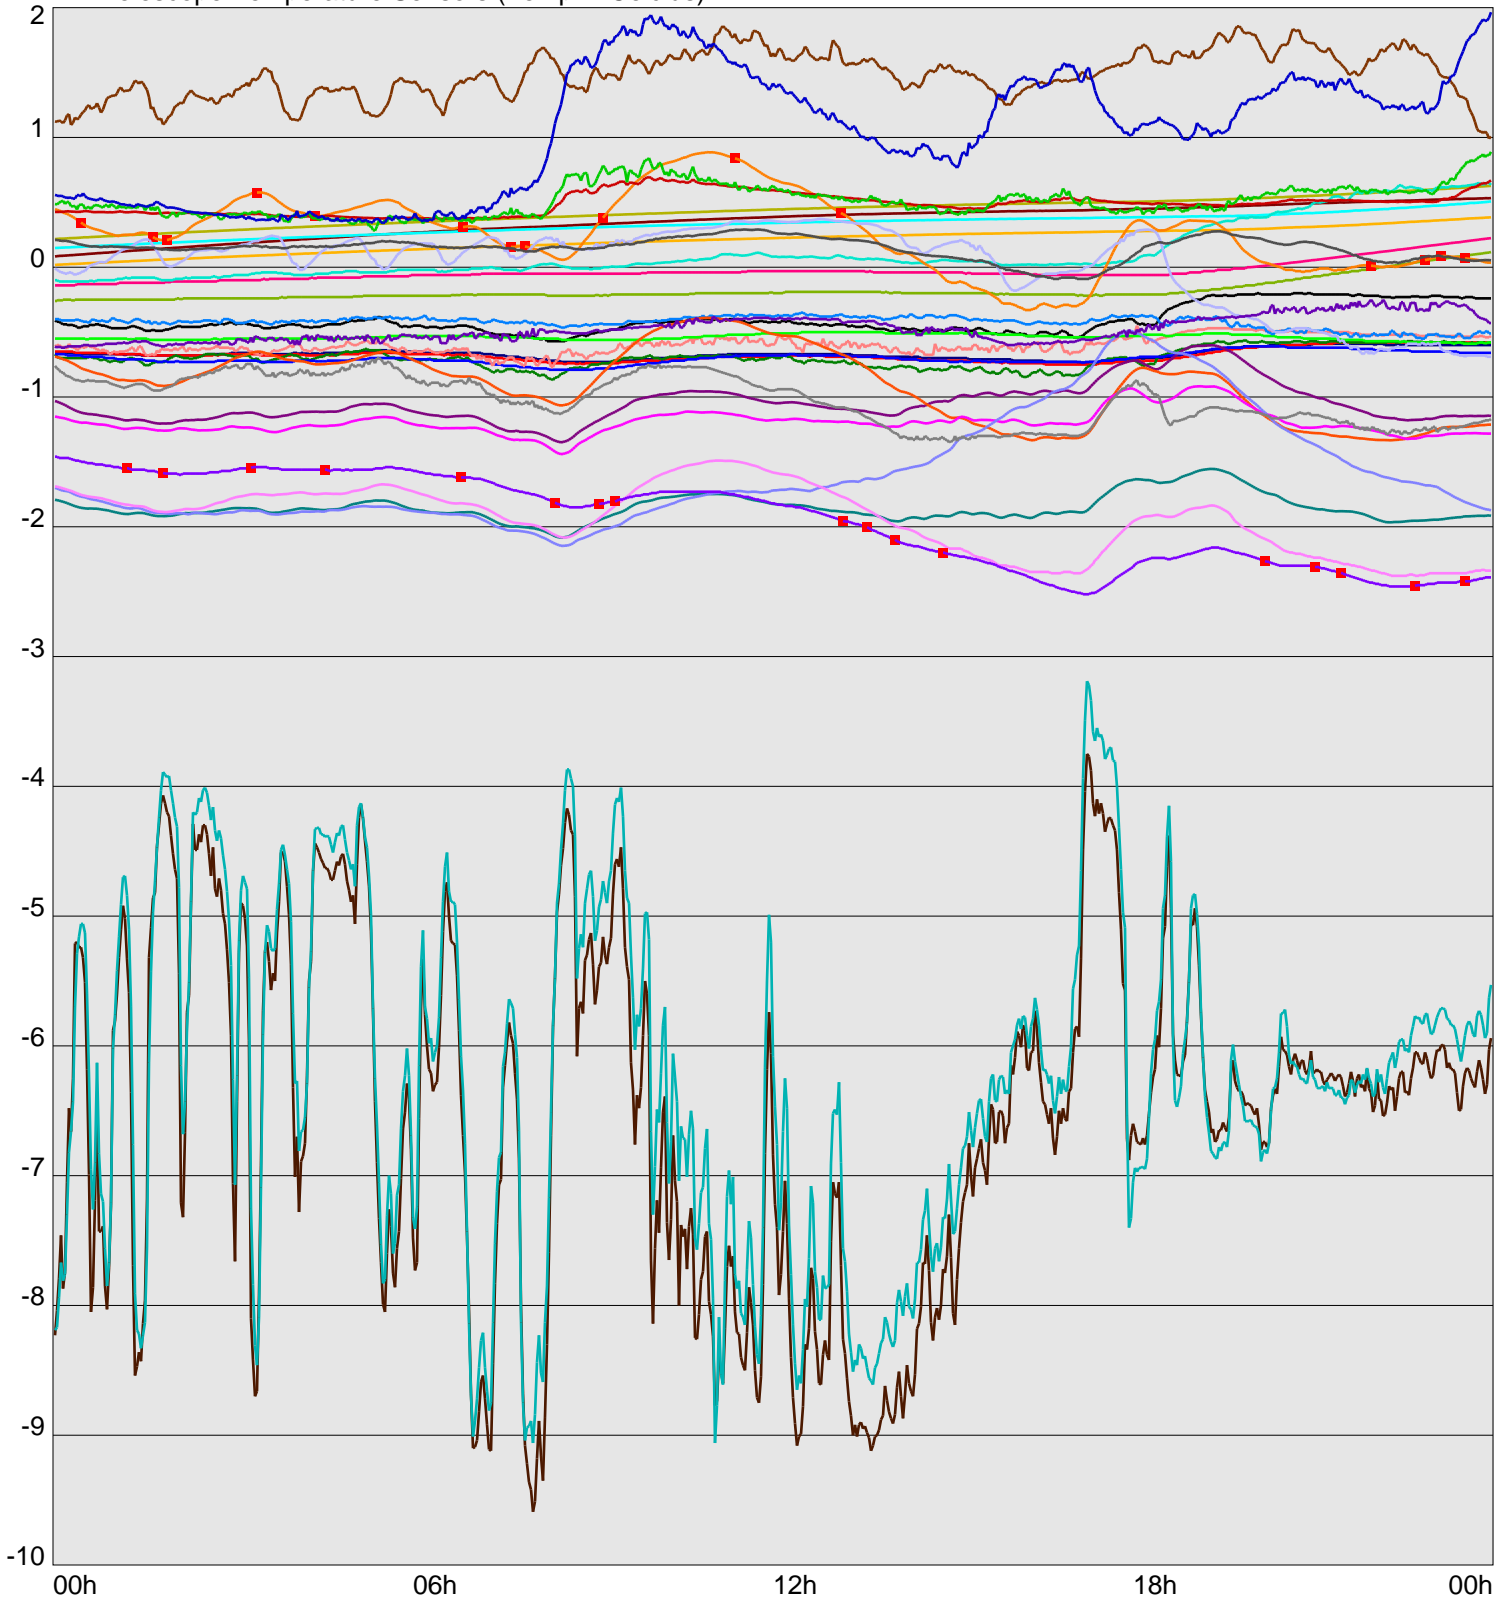

Telescope Temperature Sensors (Temp in Celcius)

TT1	TT2	TT3	TT4	TT5	TT6	TT7	TT8	TM1	TM2
TM3	TM4	TM5	TM6	TMS1	TMS2	TD1	TD2	TD3	TD4
TD5	TD6	TD7	TF1	TF2	TF3	TF4	TF5	TF6	TF7
TF8	TE1	TE2							