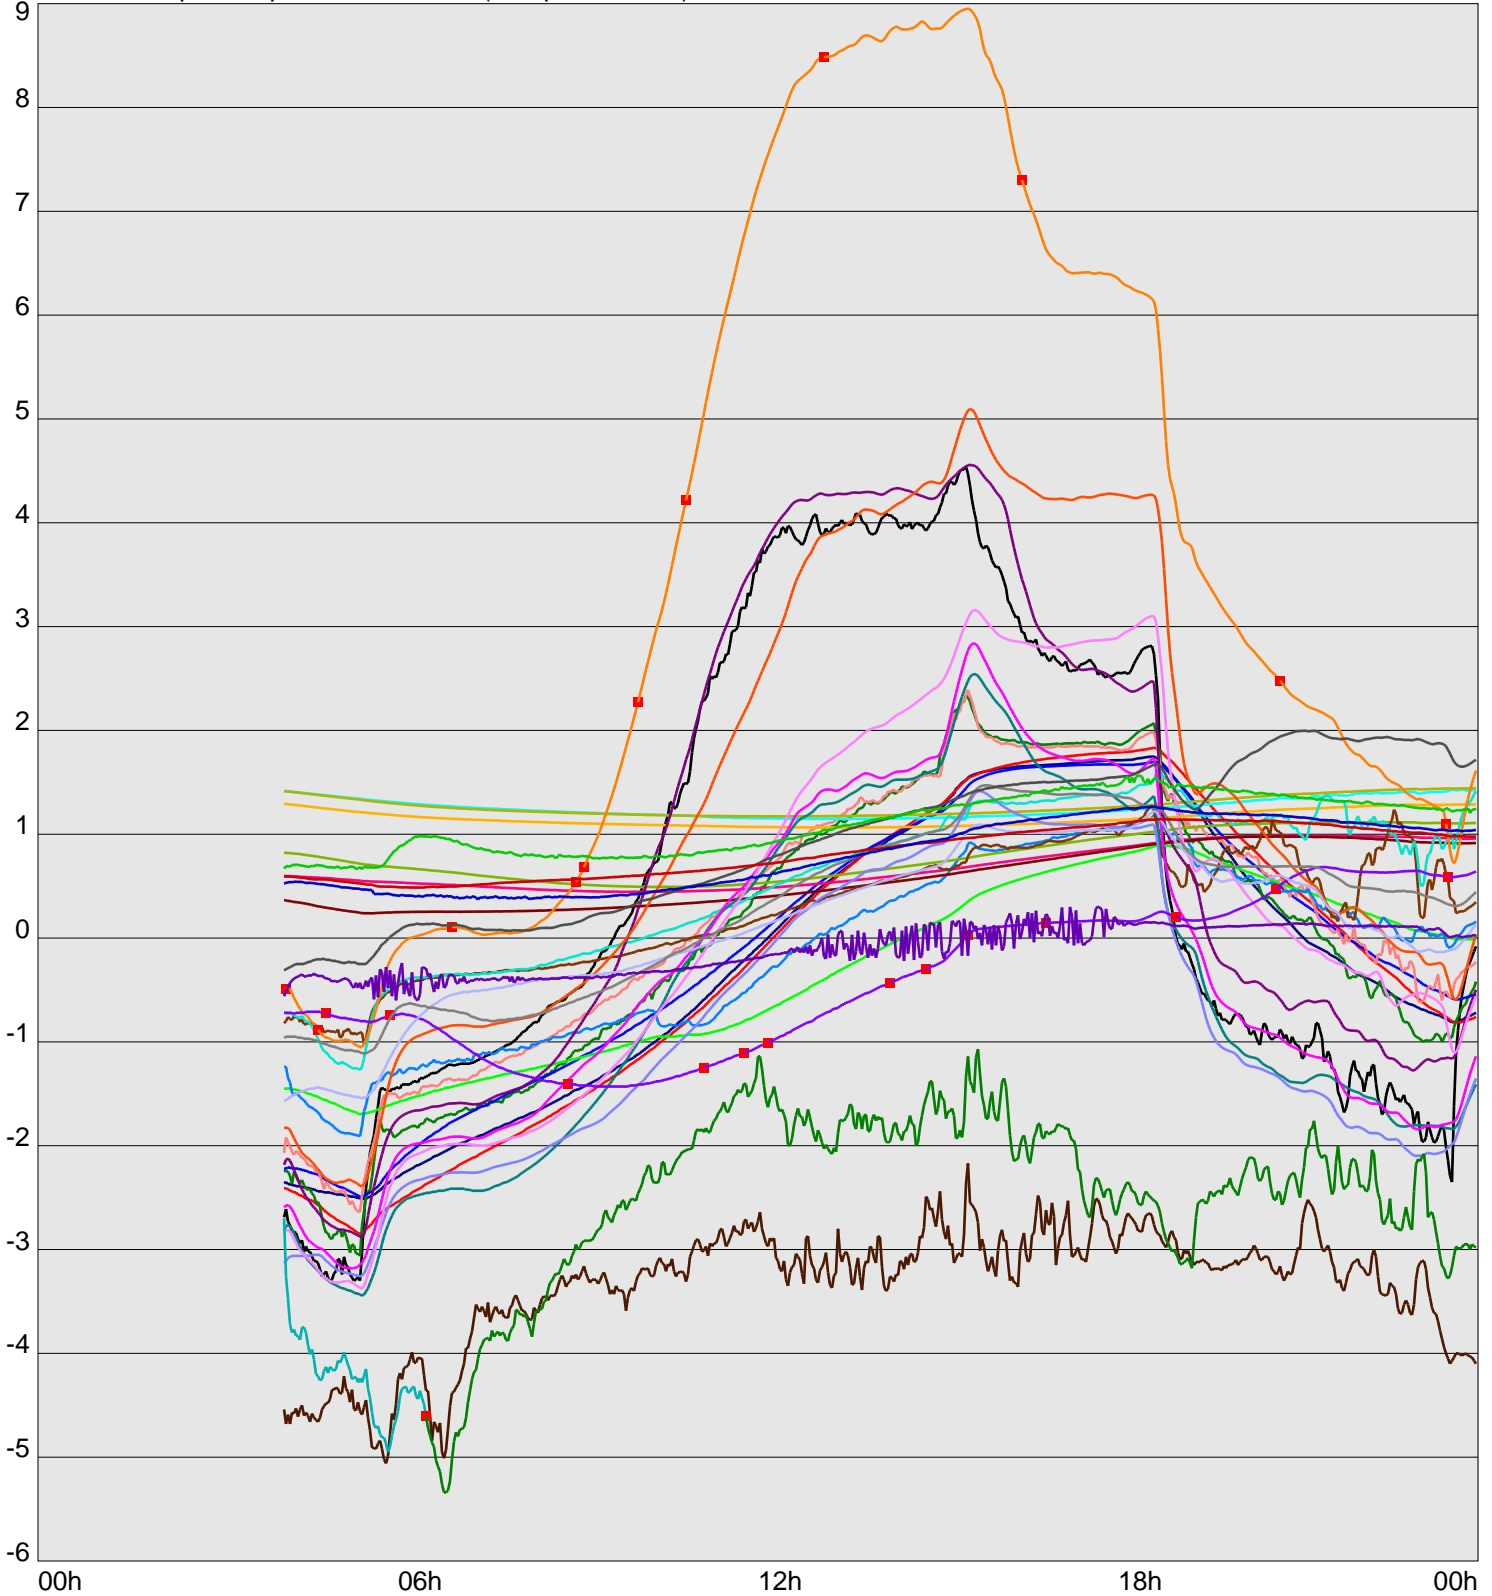

Telescope Temperature Sensors (Temp in Celcius)

TT1	TT2	TT3	TT4	TT5	TT6	TT7	TT8	TM1	TM2
TM3	TM4	TM5	TM6	TMS1	TMS2	TD1	TD2	TD3	TD4
TD5	TD6	TD7	TF1	TF2	TF3	TF4	TF5	TF6	TF7
TF8	TE1	TE2							