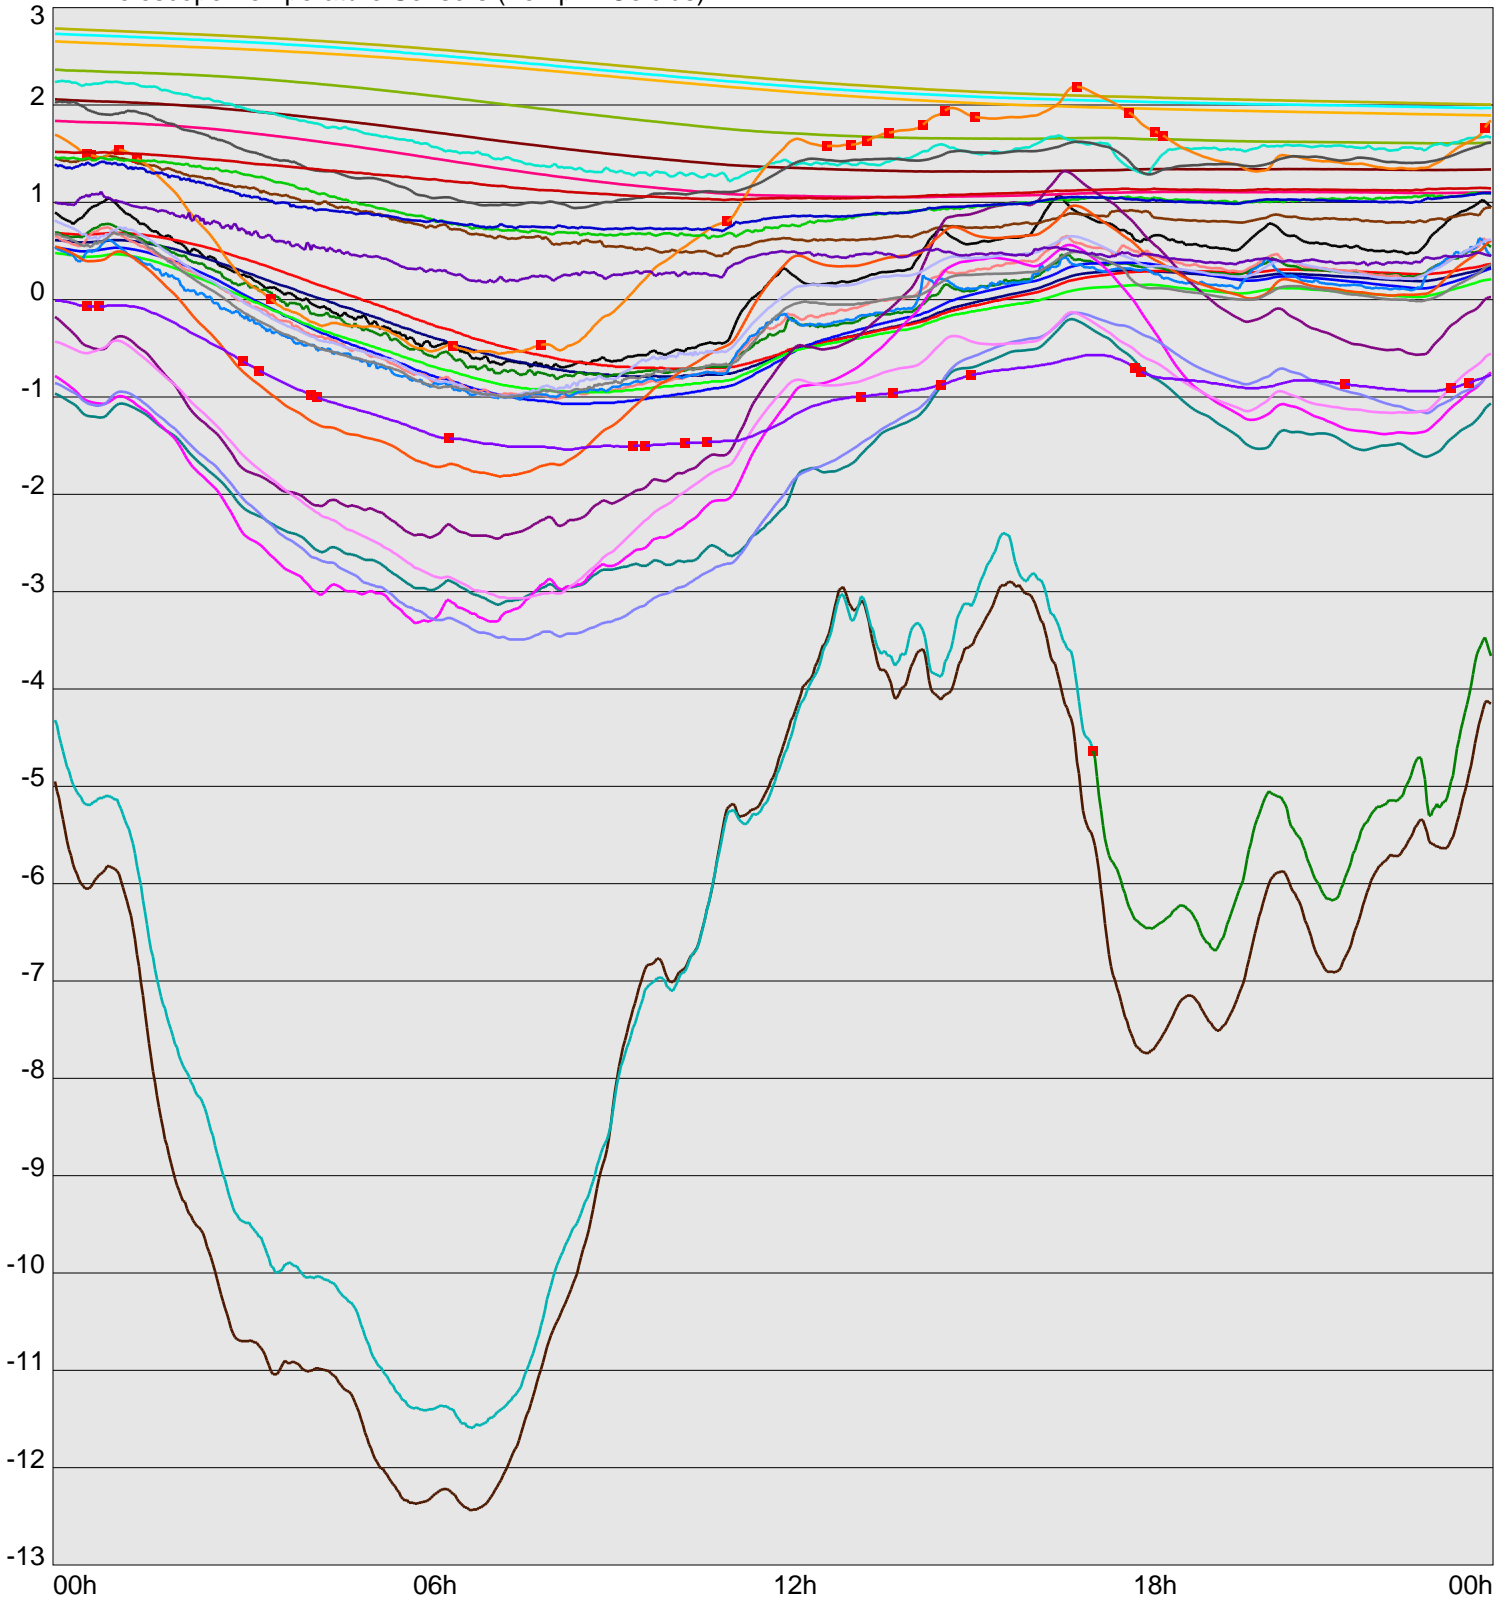

Telescope Temperature Sensors (Temp in Celcius)

TT1	TT2	TT3	TT4	TT5	TT6	TT7	TT8	TM1	TM2
TM3	TM4	TM5	TM6	TMS1	TMS2	TD1	TD2	TD3	TD4
TD5	TD6	TD7	TF1	TF2	TF3	TF4	TF5	TF6	TF7
TF8	TE1	TE2							