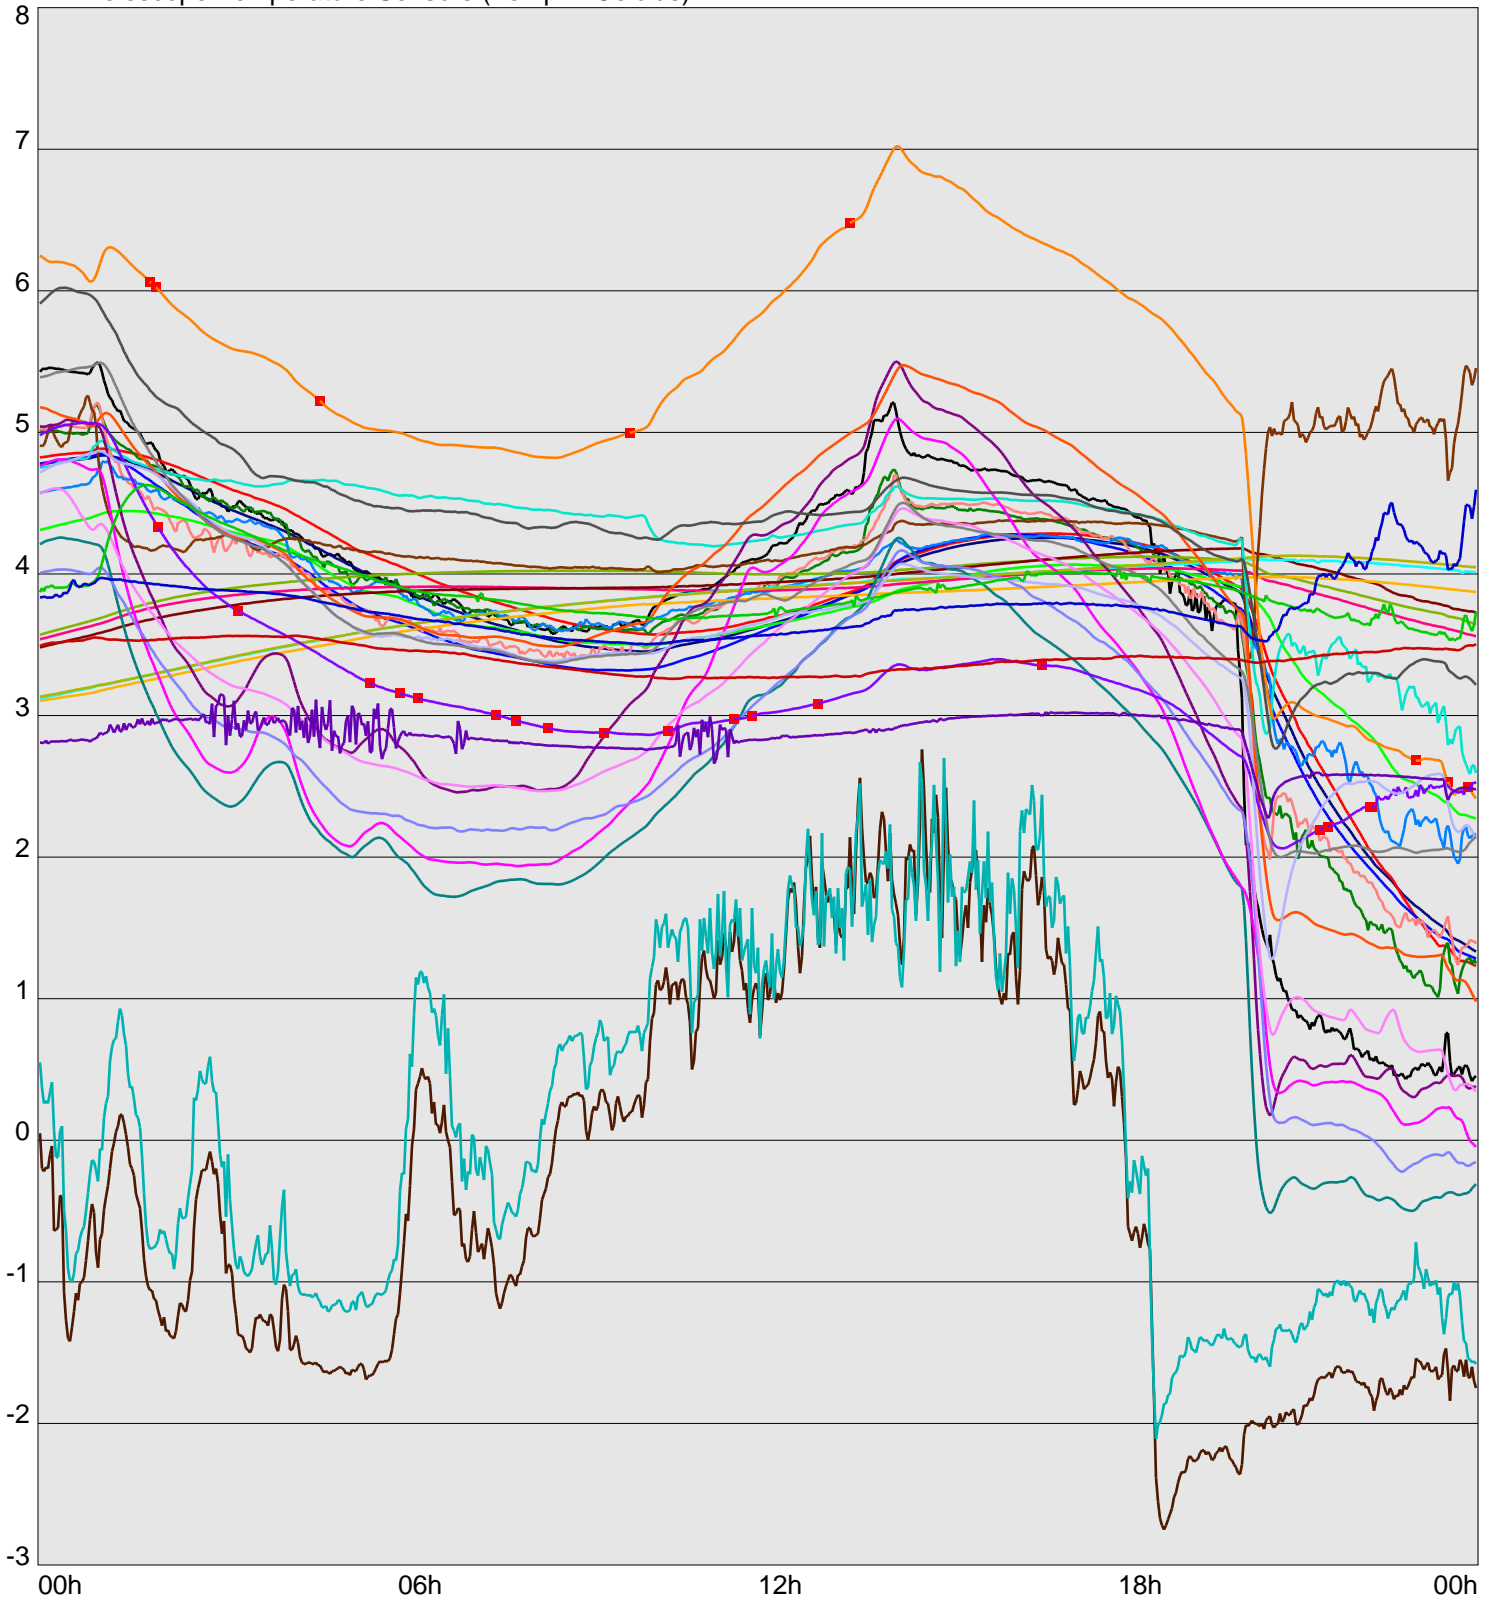

Telescope Temperature Sensors (Temp in Celcius)

TT1	TT2	TT3	TT4	TT5	TT6	TT7	TT8	TM1	TM2
TM3	TM4	TM5	TM6	TMS1	TMS2	TD1	TD2	TD3	TD4
TD5	TD6	TD7	TF1	TF2	TF3	TF4	TF5	TF6	TF7
TF8	TE1	TE2							