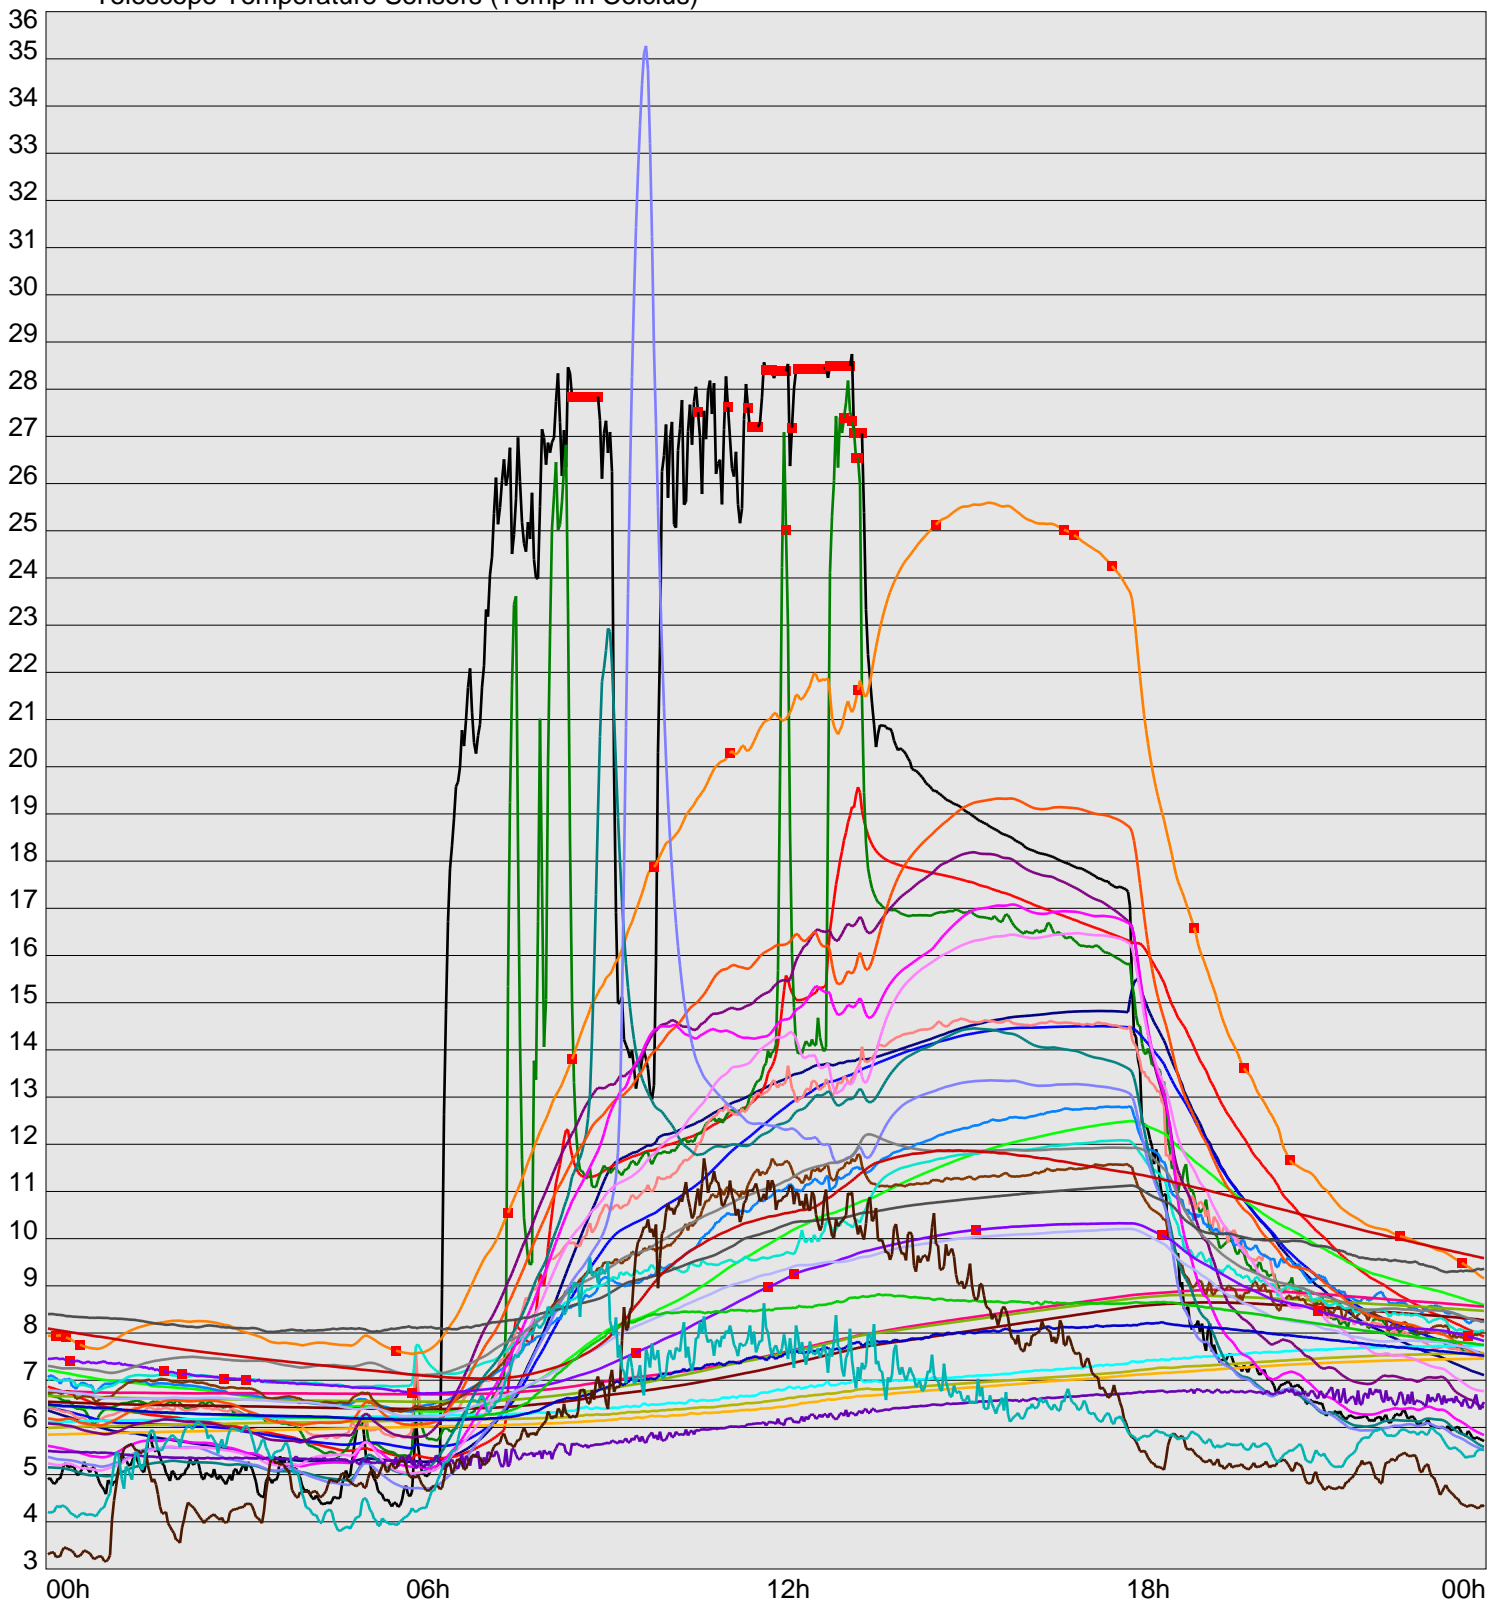

Telescope Temperature Sensors (Temp in Celcius)

TT1	TT2	TT3	TT4	TT5	TT6	TT7	TT8	TM1	TM2
TM3	TM4	TM5	TM6	TMS1	TMS2	TD1	TD2	TD3	TD4
TD5	TD6	TD7	TF1	TF2	TF3	TF4	TF5	TF6	TF7
TF8	TE1	TE2							