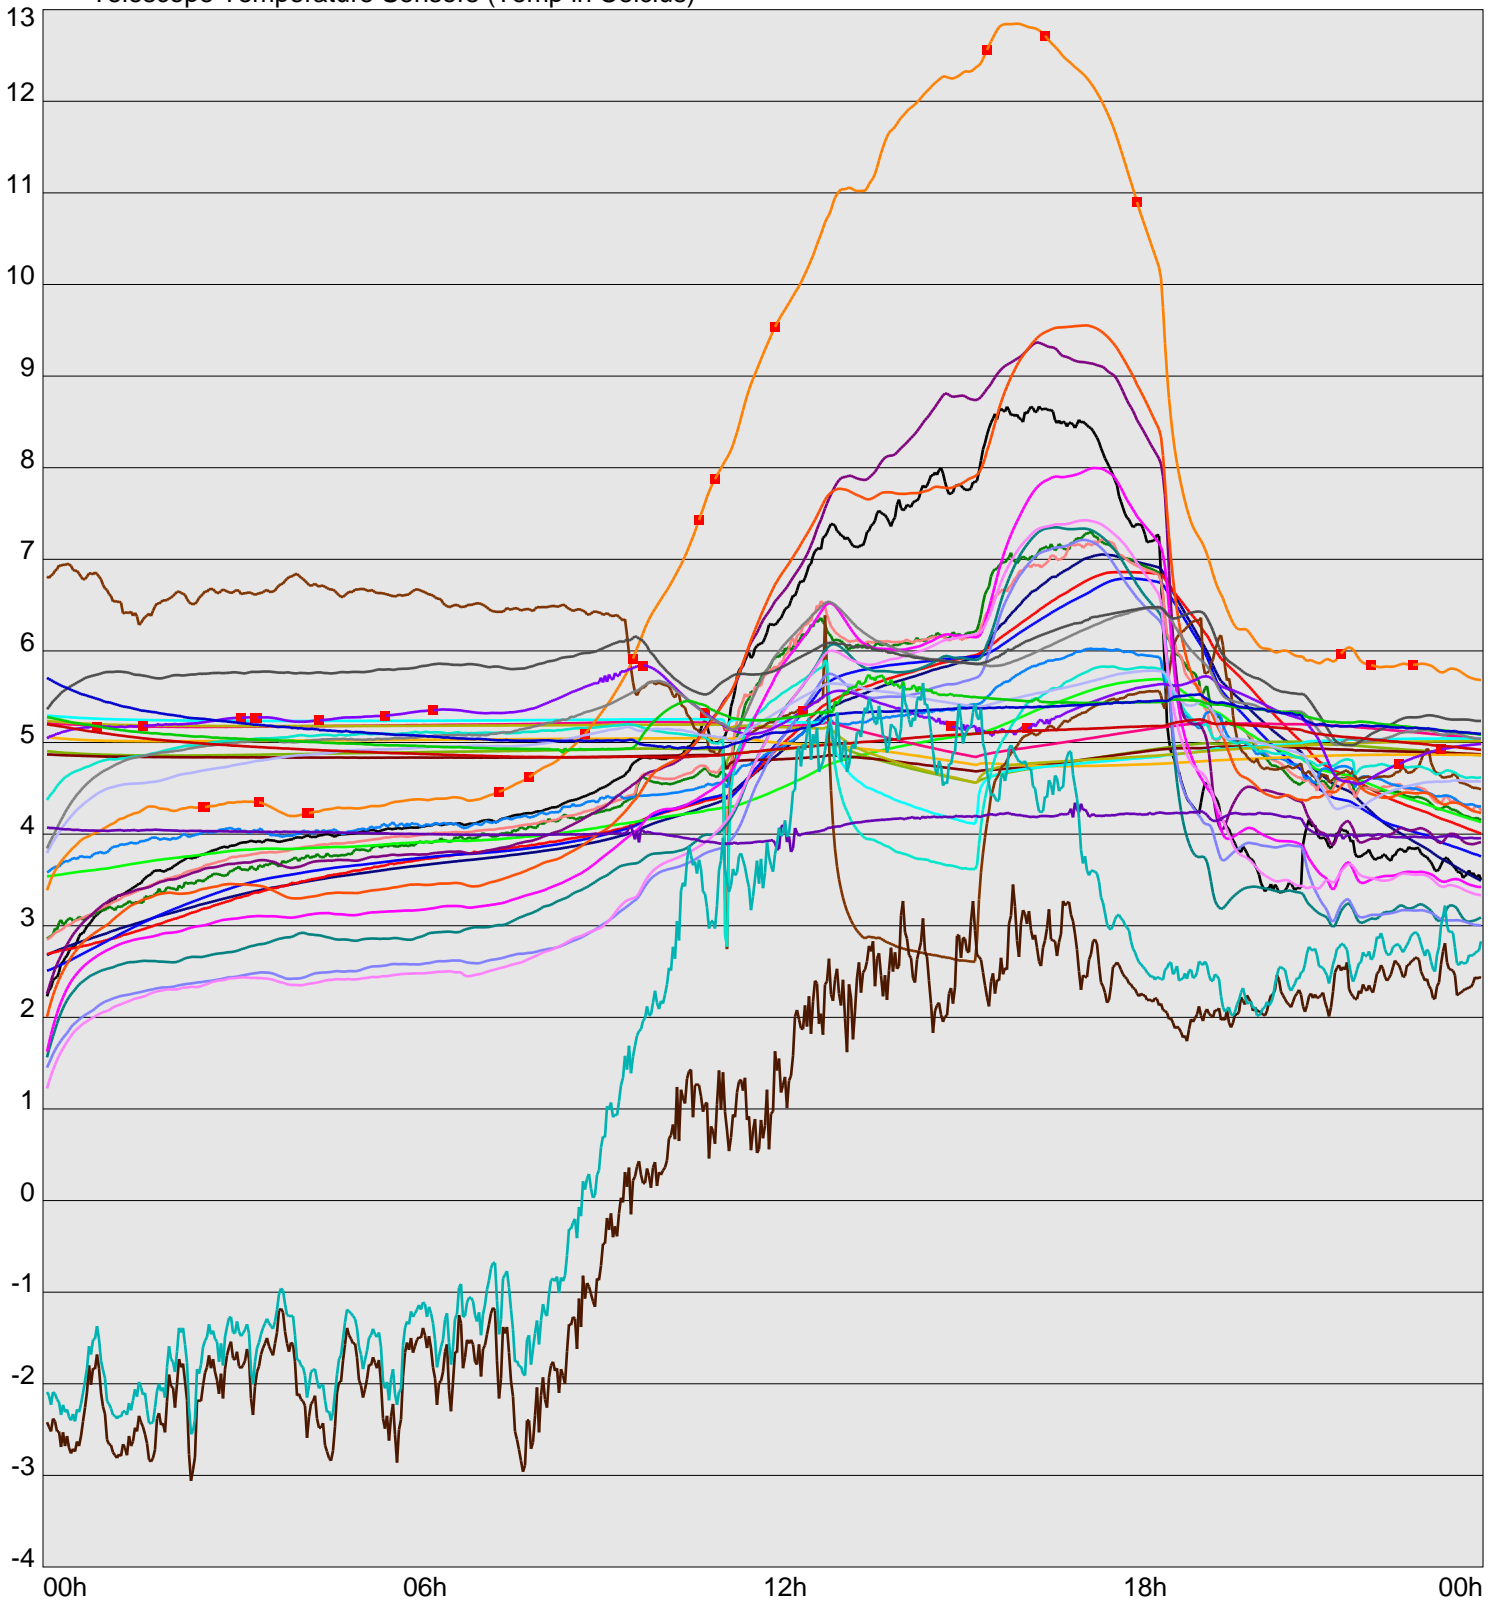

Telescope Temperature Sensors (Temp in Celcius)

— TT1	— TT2	— TT3	— TT4	— TT5	— TT6	— TT7	— TT8	— TM1	— TM2
— TM3	— TM4	— TM5	— TM6	— TMS1	— TMS2	— TD1	— TD2	— TD3	— TD4
— TD5	— TD6	— TD7	— TF1	— TF2	— TF3	— TF4	— TF5	— TF6	— TF7
— TF8	— TE1	— TE2							