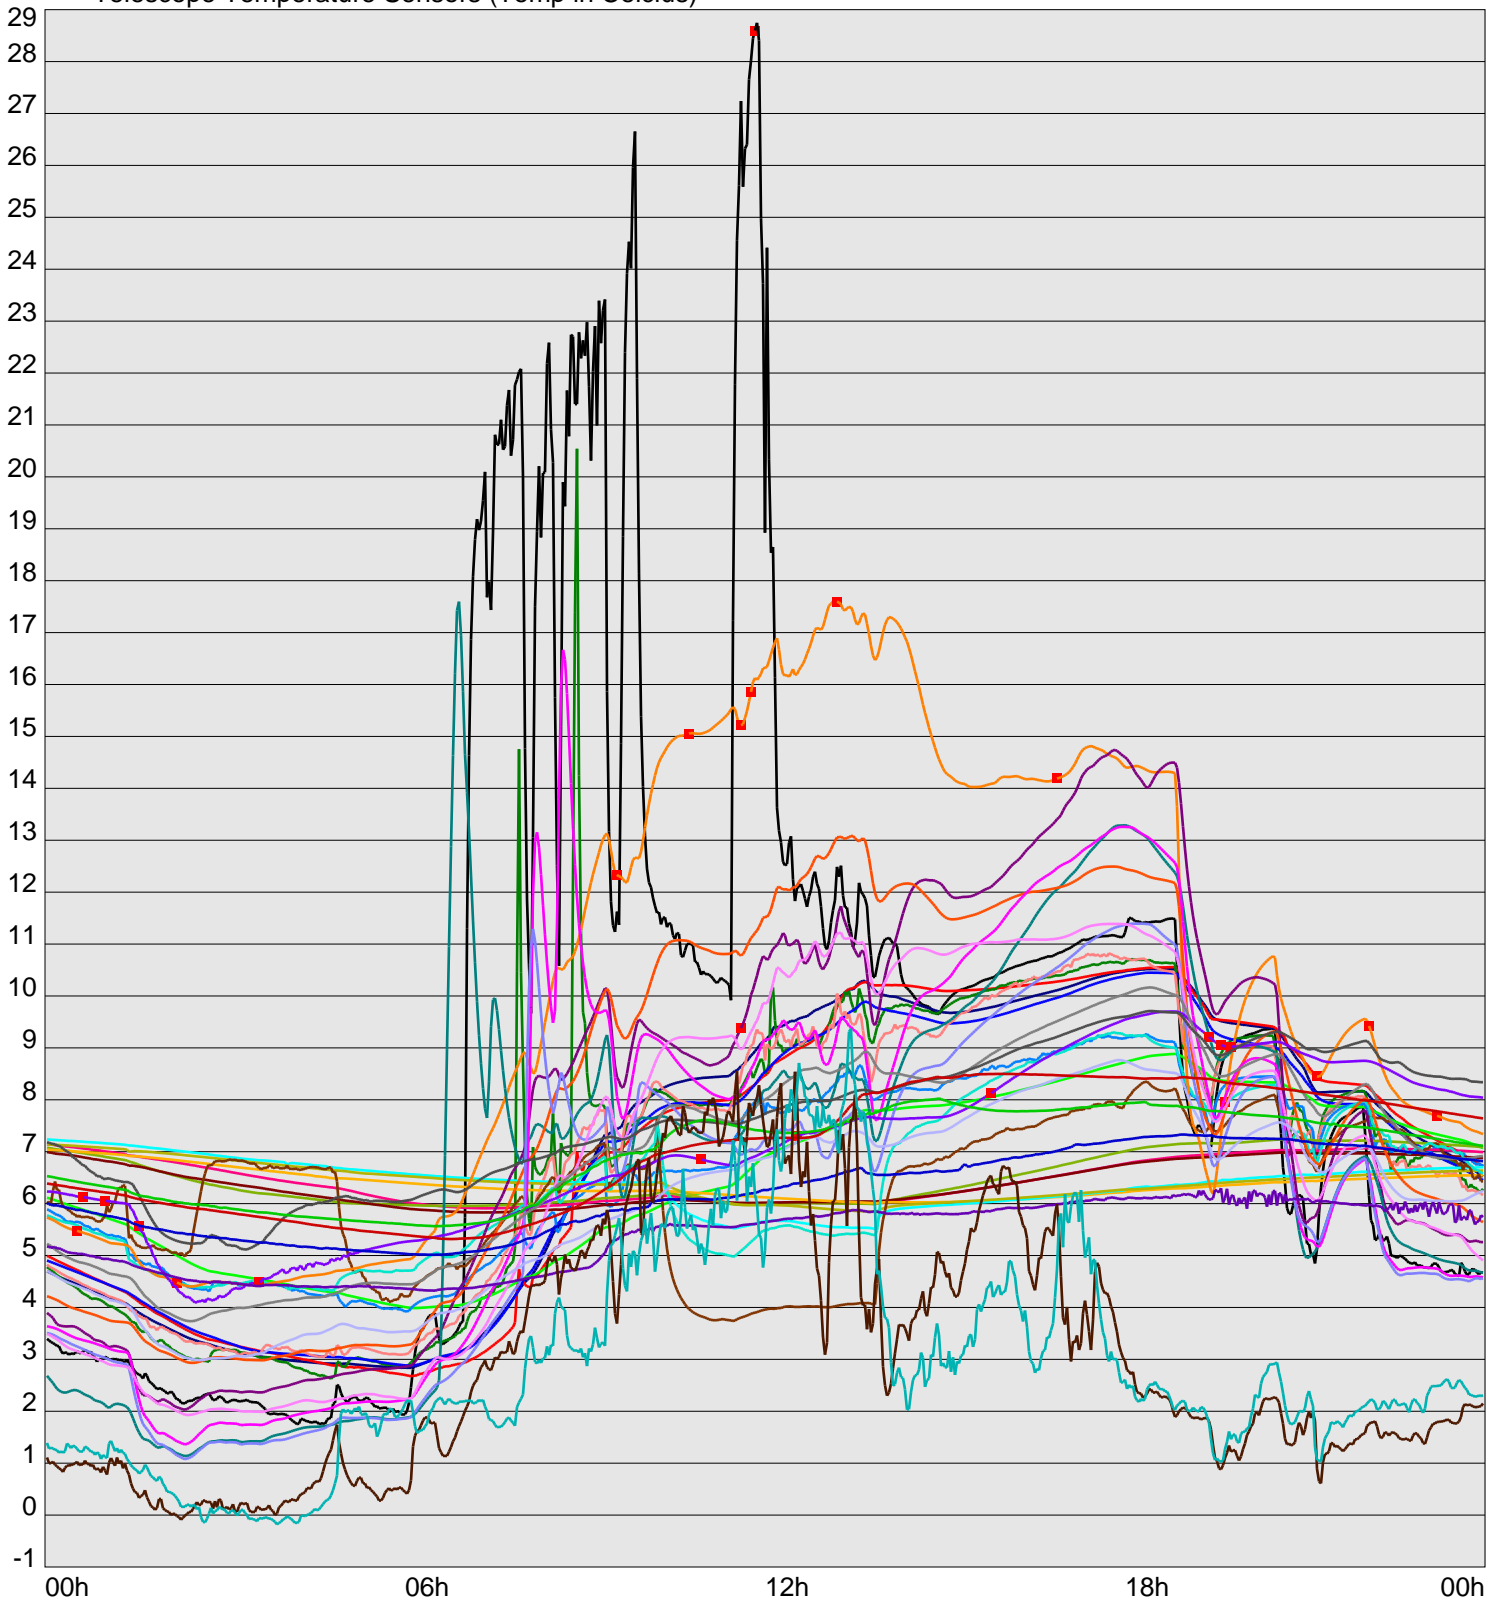

Telescope Temperature Sensors (Temp in Celcius)

TT1	TT2	TT3	TT4	TT5	TT6	TT7	TT8	TM1	TM2
TM3	TM4	TM5	TM6	TMS1	TMS2	TD1	TD2	TD3	TD4
TD5	TD6	TD7	TF1	TF2	TF3	TF4	TF5	TF6	TF7
TF8	TE1	TE2							