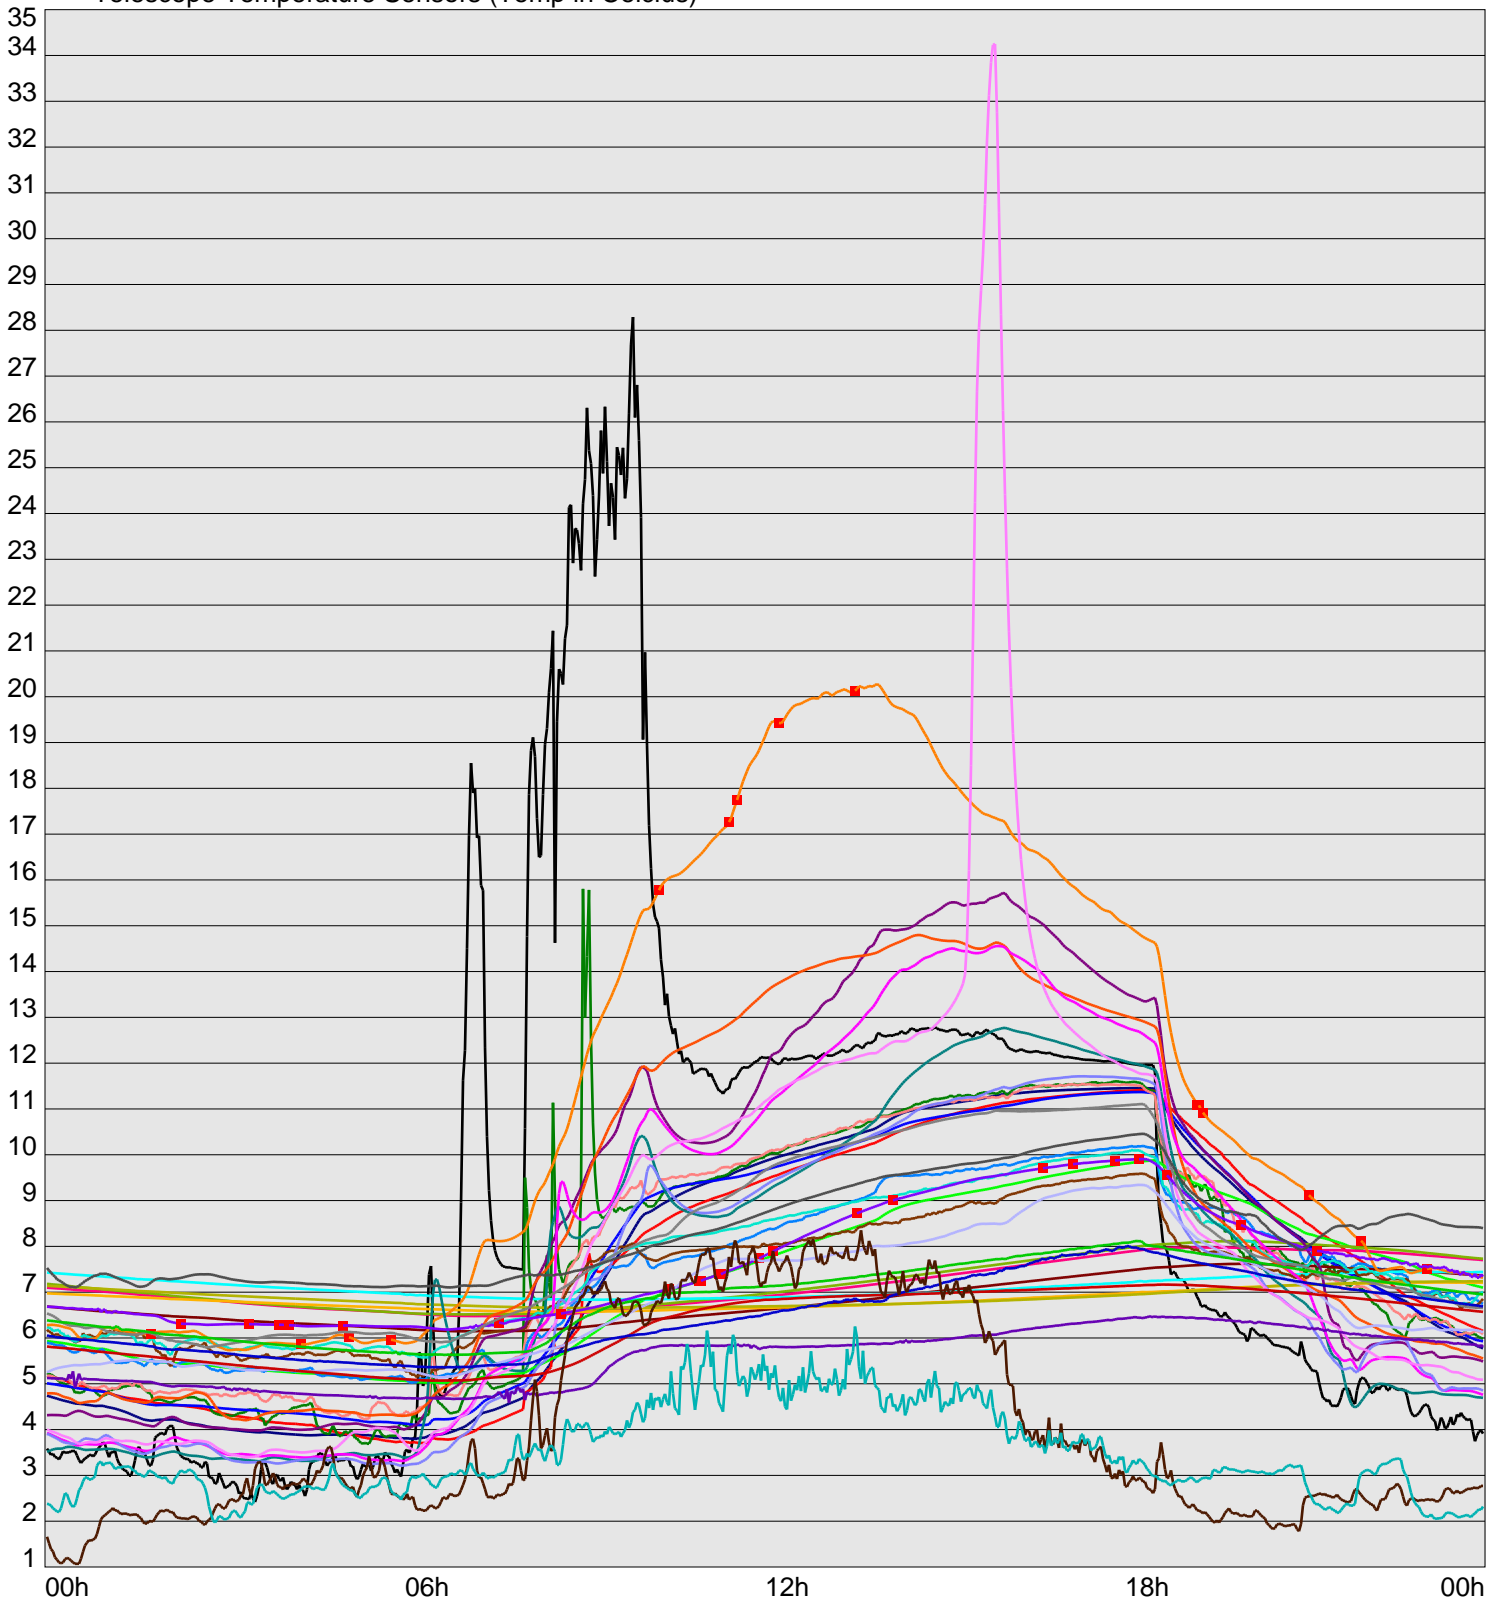

Telescope Temperature Sensors (Temp in Celcius)

TT1	TT2	TT3	TT4	TT5	TT6	TT7	TT8	TM1	TM2
TM3	TM4	TM5	TM6	TMS1	TMS2	TD1	TD2	TD3	TD4
TD5	TD6	TD7	TF1	TF2	TF3	TF4	TF5	TF6	TF7
TF8	TE1	TE2							