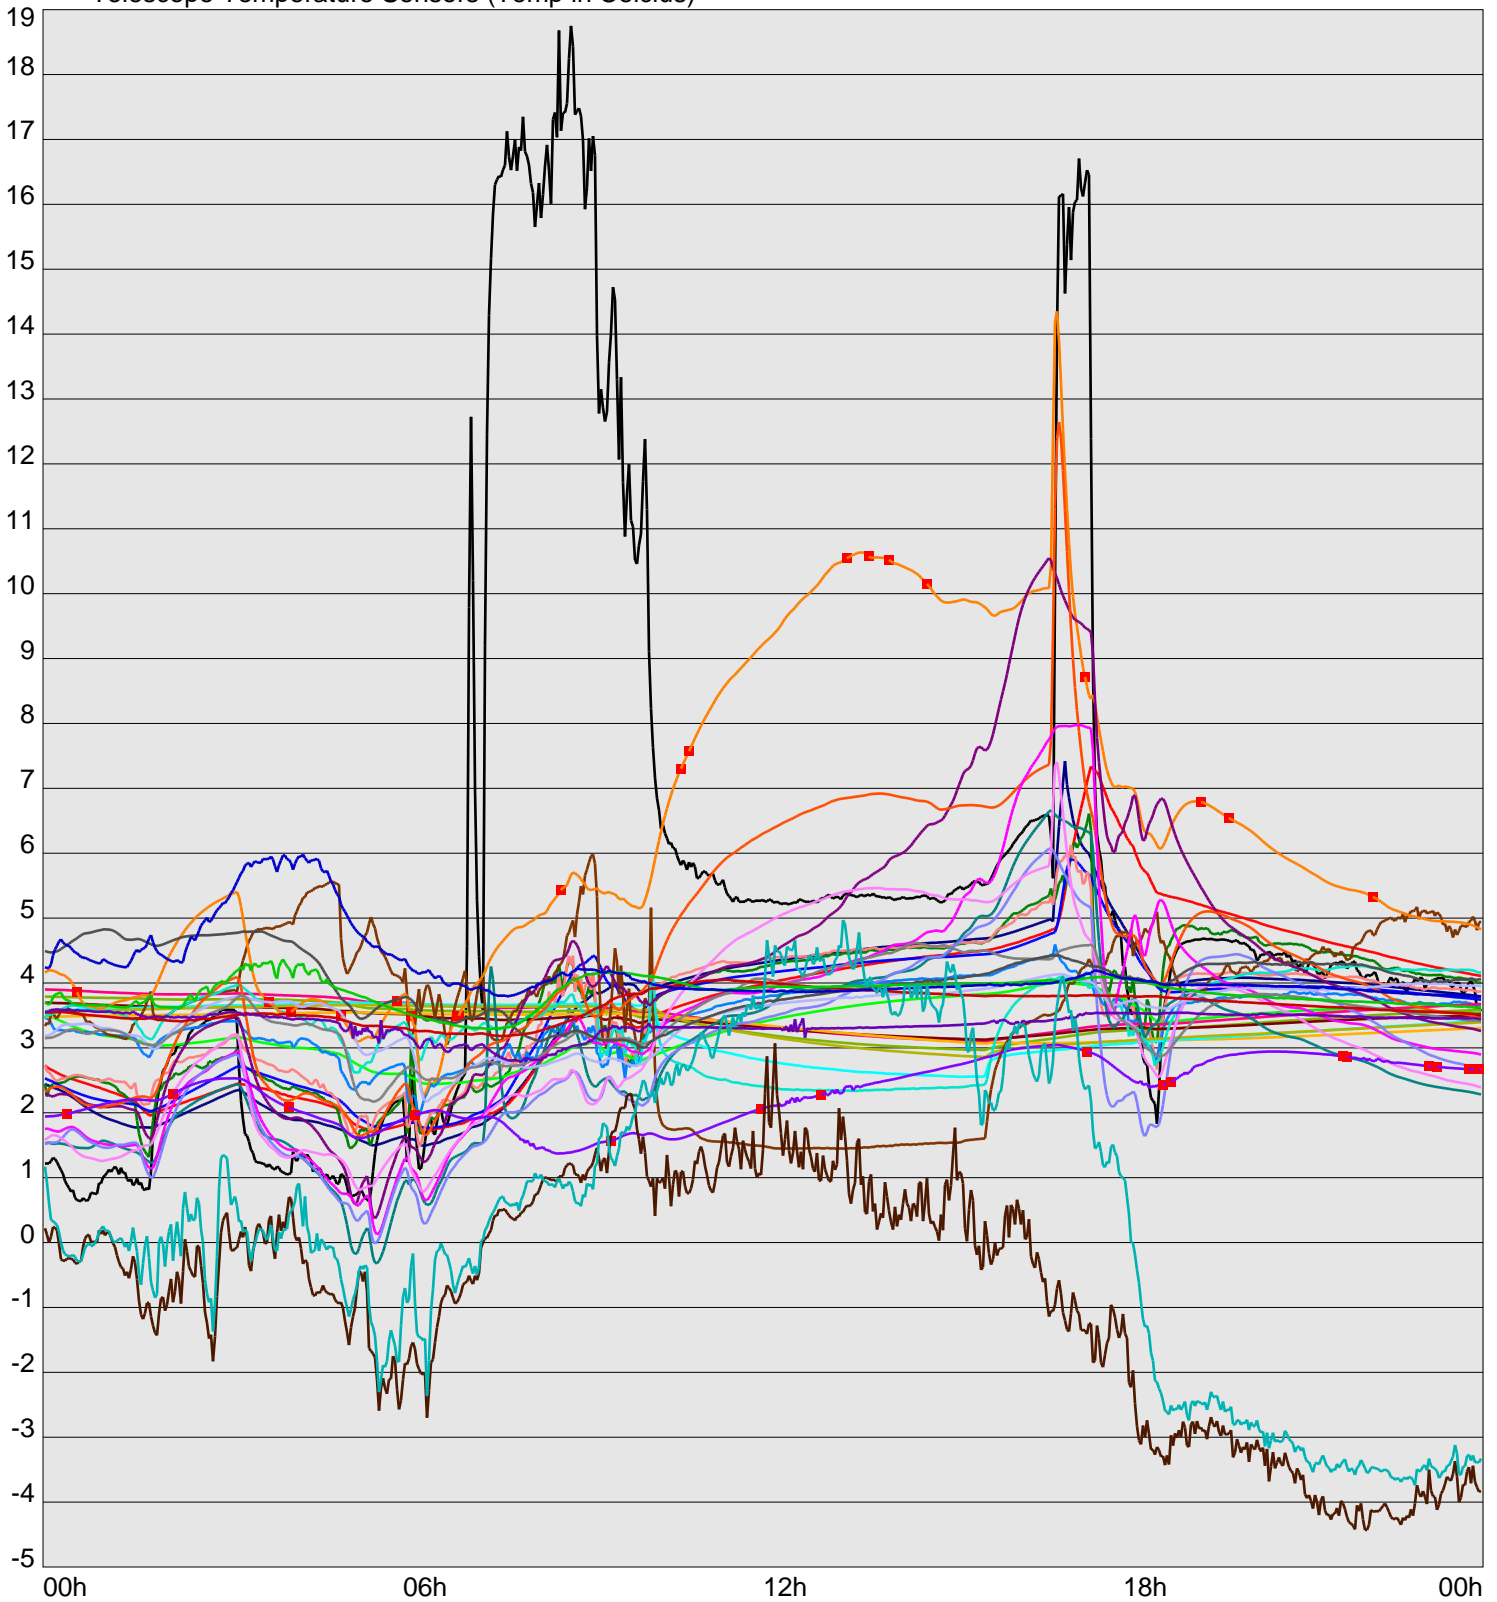

Telescope Temperature Sensors (Temp in Celcius)

TT1	TT2	TT3	TT4	TT5	TT6	TT7	TT8	TM1	TM2
TM3	TM4	TM5	TM6	TMS1	TMS2	TD1	TD2	TD3	TD4
TD5	TD6	TD7	TF1	TF2	TF3	TF4	TF5	TF6	TF7
TF8	TE1	TE2							