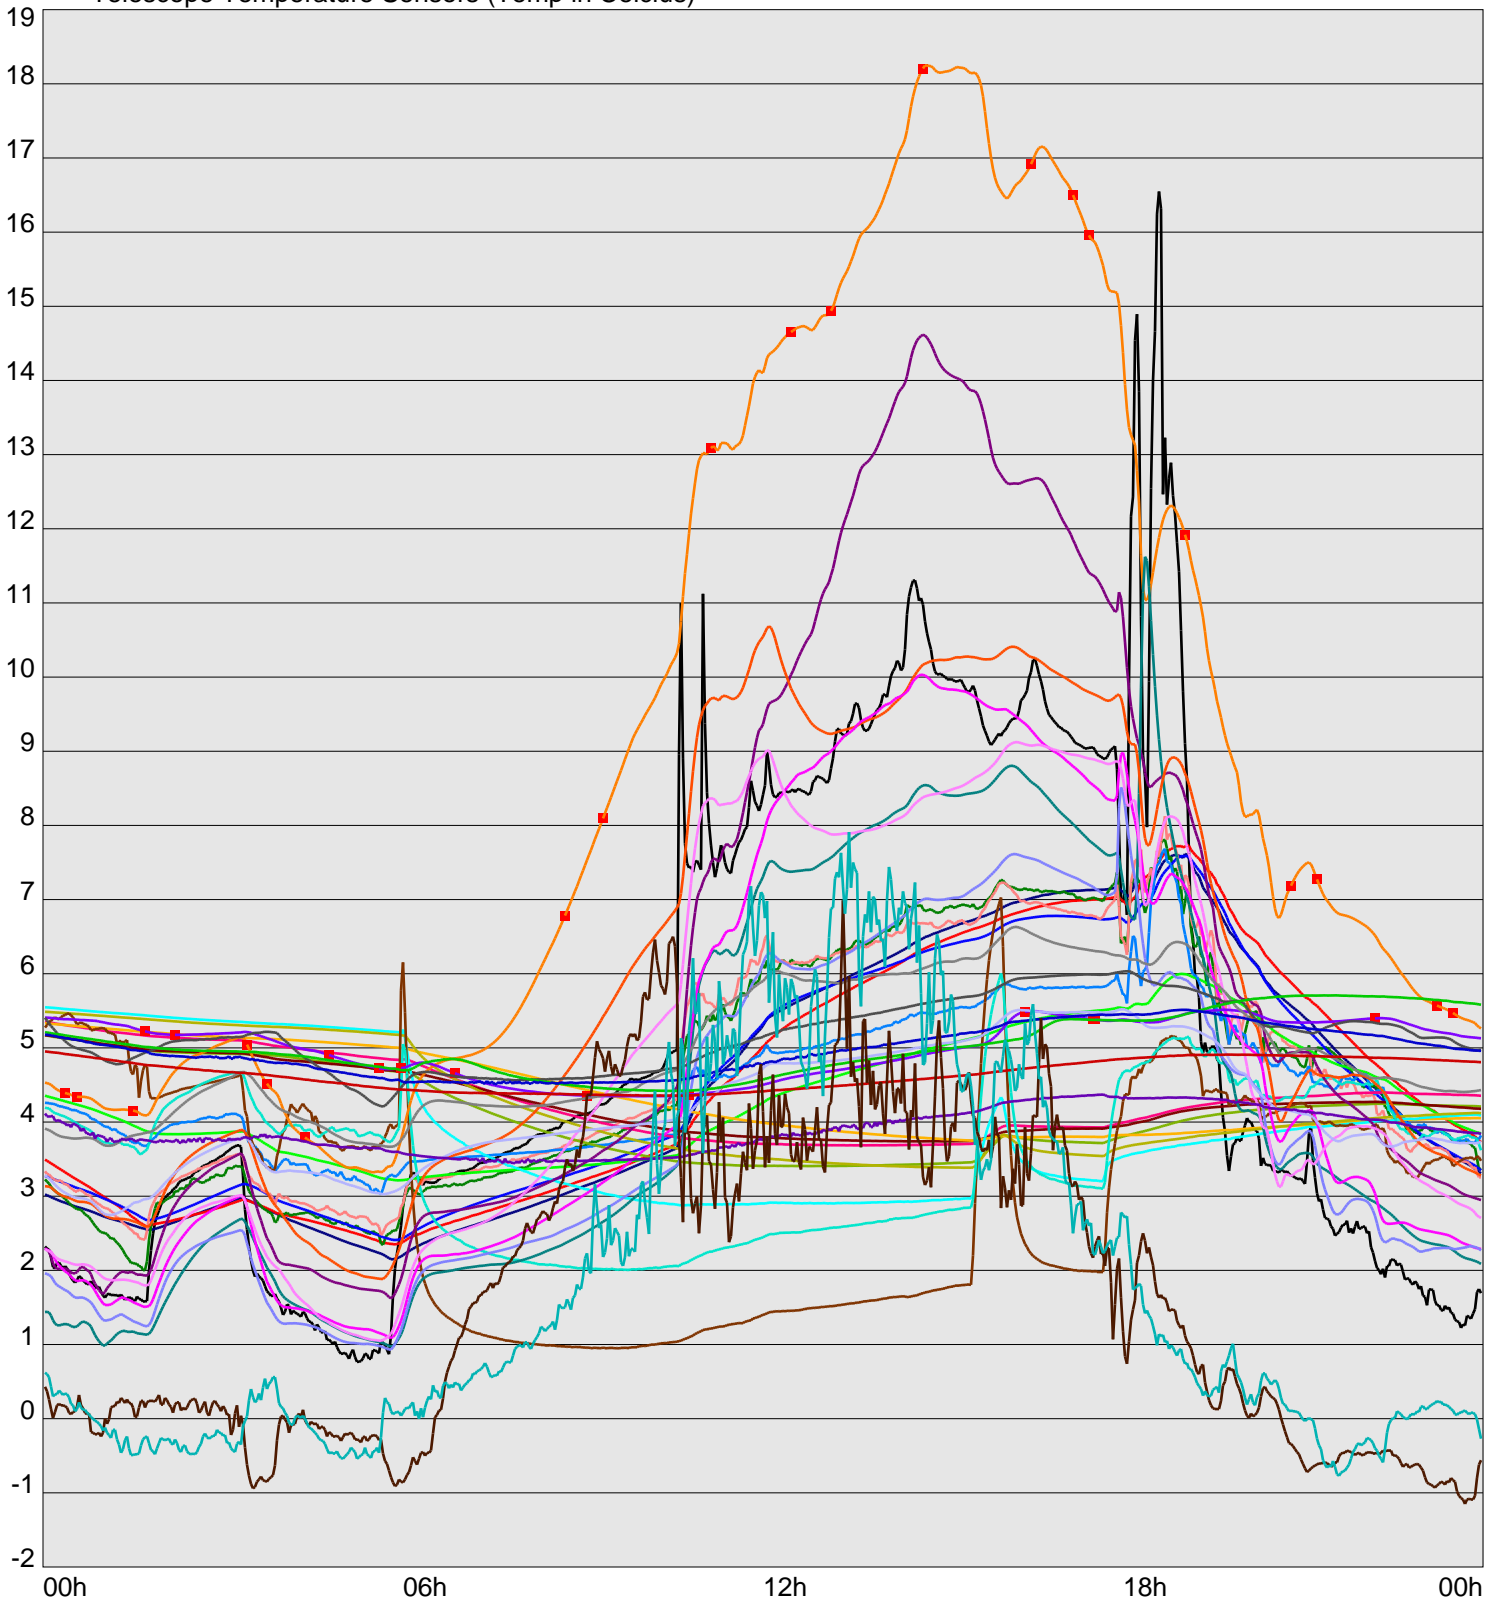

Telescope Temperature Sensors (Temp in Celcius)

TT1	TT2	TT3	TT4	TT5	TT6	TT7	TT8	TM1	TM2
TM3	TM4	TM5	TM6	TMS1	TMS2	TD1	TD2	TD3	TD4
TD5	TD6	TD7	TF1	TF2	TF3	TF4	TF5	TF6	TF7
TF8	TE1	TE2							